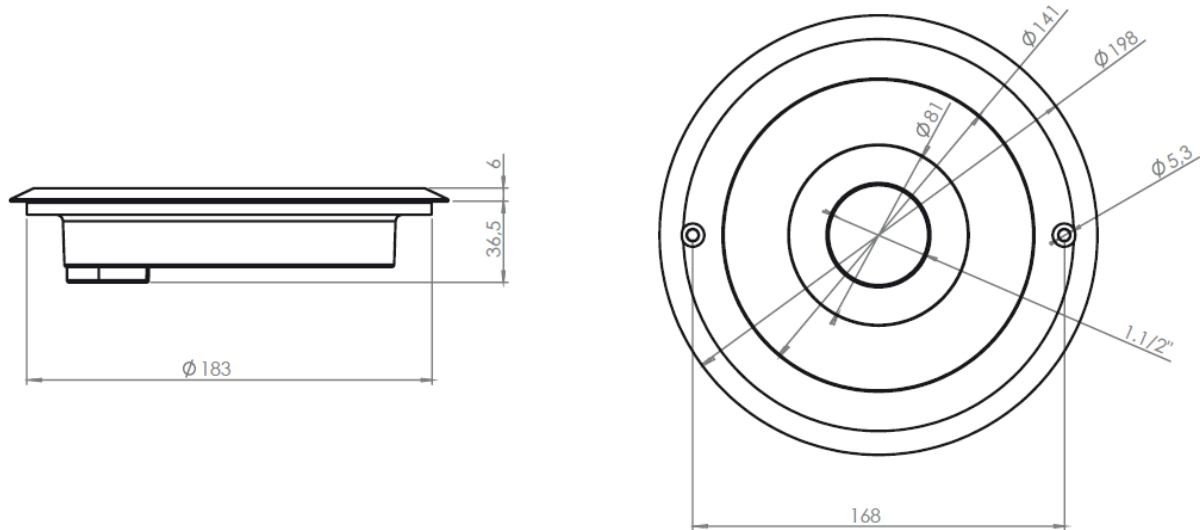

High-power projector for full lighting of jets. It comes with an internal thread of 1 ½" and wire connections

**CIRCULAR LED S RGB+W - DMX**

**Código / Code: 66590**

Lúmens	902 lm	<i>Lumens</i>	902 lm
Potência	30 W	<i>Power</i>	30 W
Eficiência	27 lm/w	<i>Efficiency</i>	27 lm/w
Óticas	Narrow 18º	Optical	Narrow 18º
	Medium 24º		Medium 24º
	Wide 32º		Wide 32º
Tensão nominal	24 VDC	<i>Nominal Voltage</i>	24 VDC
Vida útil	L70 - 50.000h	<i>Life Span</i>	L70 - 50.000h
Cores	RGBW-DMX	<i>Colour</i>	RGBW-DMX
Cabo de ligação	2 x 1mm2	<i>Connection cable</i>	2 x 1mm2

## DIMENSÕES DIMENSIONS

**Código / Code: 66590**