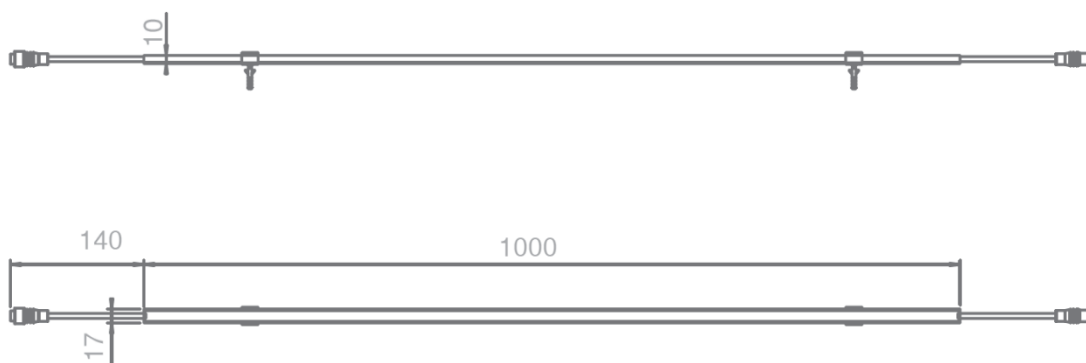

The linear projector with LED technology made with stainless steel profile AISI 316.

Polyvalent product which allows multiples and different combinations, installations and uses. Highly versatile with a protection index IP68 results the ideal element for the decorative lighting for indoor , outdoor and aquatic atmosphere.

Includes attachment clips.

LED STRIP

Código / Code: 66592 RGB 66593 WHITE

Lúmens	Blanco - 400 lm RGB - 246 lm
Consumo	16 W
Eficiencia	Blanco - 25 lm/W RGB - 15 lm/W
Voltaje	24 V DC
Vida útil	L70 - 50.000h
Colores	12
Cable de conexión (*)	Blanco - 2 x 1 mm2 RGB - 4 x 0.75 mm2

Material del cuerpo Aisi 316
(*) Conexión ánodo común

Lumens	White - 400 lm RGB - 246 lm
Consumption	16 W
Efficiency	White - 25 lm/W RGB - 15 lm/W
Voltage	24 V DC
Life Span	L70 - 50.000h
Colour	12
Connection cable (*)	White - 2 x 1 mm2 RGB - 4 x 0.75 mm2

*Body Material Aisi 316
(*)Anode common connection*

DIMENSIONES DIMENSIONS

Código / Code: 66592 RGB 66593 WHITE

EJEMPLOS EXAMPLES

Luz / Light	Embellecedor/Face plate	Óptica / Optic	Opción – Option	Módulos de control - Control modules
Color Código/Code	Material/Material	Código/Code		Código Denominación / Description
 M Multicolor / <i>Multicolour</i>	I Acero Inox. <i>Stainless Steel</i>	N Narrow <i>Narrow</i>	DMX	66638 DMX Led Strip Driver
 R Rojo / <i>Red</i>		M Medium <i>Medium</i>		66596 ONDMX Controller
 G Verde / <i>Green</i>		W Wide <i>Wide</i>		66597 ONDMX Pro Controller
 B Azul / <i>Blue</i>				
 W Blanco frío / <i>Cool white</i>				
 NW Blanco neutro / <i>Neutral white</i>				
 WW Blanco cálido / <i>Warm white</i>				