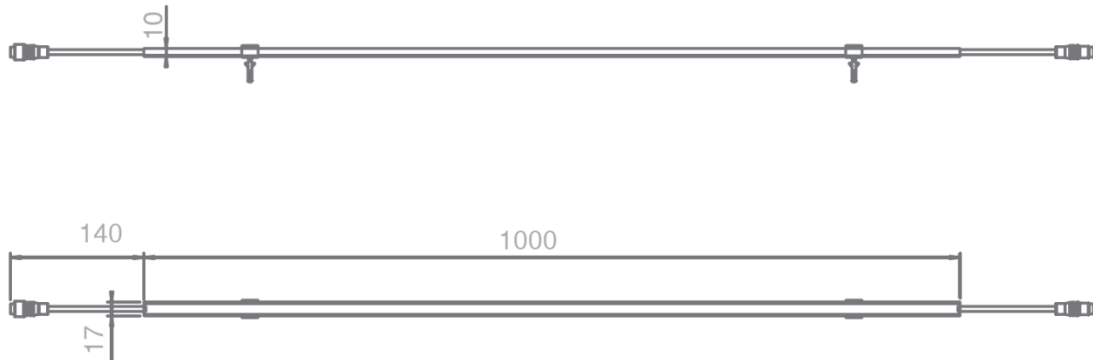

DIMENSIONS DIMENSIONS

Code / Code: 66592 RGB 66593 WHITE