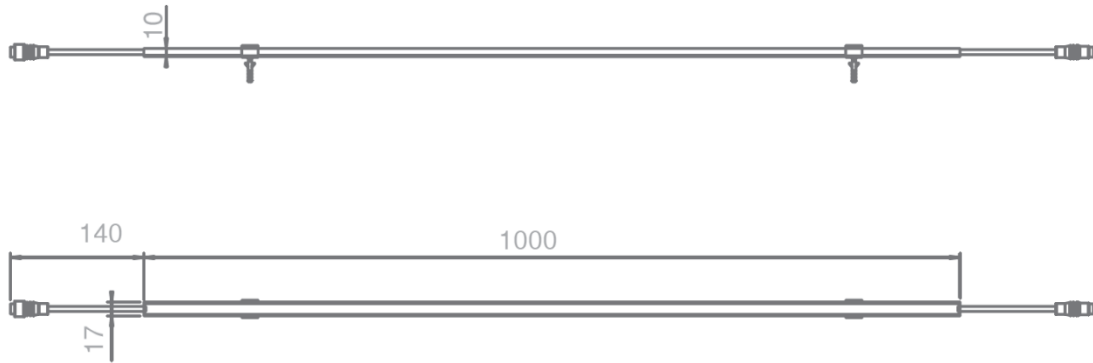

## CARATTERISTICHE TECNICHE TECHNICAL CHARACTERISTICS

- ▼ Proiettore lineare con tecnologia LED realizzato con profilo di acciaio inossidabile AISI 316. Un prodotto polivalente che consente combinazioni, installazioni e usi molteplici e diversi. Molto versatile e con un grado di protezione IP68, è ideale per l'illuminazione decorativa di spazi interni, esterni e acquatici. Comprende graffe di fissaggio.

*The strip projector with LED technology made of an AISI 316 stainless steel profile.*

*This versatile product allows for many different combinations that can be used almost anywhere. With an IP68 protection rating, it is the ideal decorative lighting fixture for use indoors, outdoors and in water environments. Includes attachment clips.*

### LED STRIP

**Codice / Code: 66592 RGB 66593 WHITE**

Lumen	Bianco - 400 lm RGB - 246 lm	Lumens	White - 400 lm RGB - 246 lm
Consumo	16 W	Consumption	16 W
Efficienza	Bianco - 25 lm/W RGB - 15 lm/W	Efficiency	White - 25 lm/W RGB - 15 lm/W
Tensione	24 V CC	Voltage	24 V DC
Vita utile	L70 - 50.000h	Service life	L70 - 50.000h
Colori	12	Colour	12
Cavo di collegamento (*)	Bianco - 2 x 1 mm <sup>2</sup> RGB - 4 x 0,75 mm <sup>2</sup>	Connection cable (*)	White - 2 x 1 mm <sup>2</sup> RGB - 4 x 0.75 mm <sup>2</sup>
Materiale del corpo Aisi 316 (*) Collegamento anodo comune		Body Material (*) Anode connection	AISI 316 stainlees steel

## DIMENSIONI DIMENSIONS

**Codice / Code: 66592 RGB 66593 WHITE**