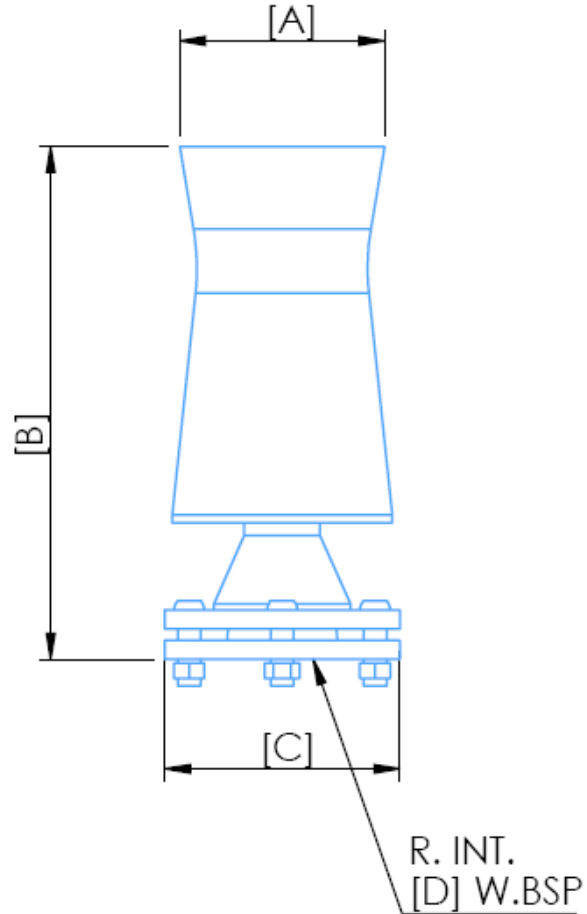

DIMENSIONS
DIMENSIONS