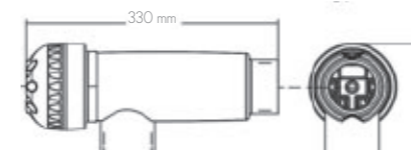

MODELE MODELLEK ÉS MÉRETEK

Kod Kód	Opis Fajta
42353	AP Chlore elite 60 m3
42354	AP Chlore elite 100 m3
42355	AP Chlore elite 160 m3