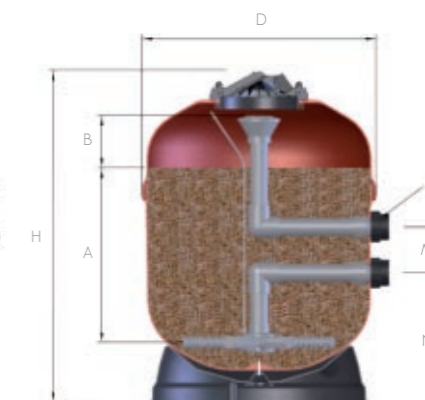

MODELE MODELLEK ÉS MÉRETEK

Model Modell	Opis Fajta	A (mm)	B (mm)	D (mm)	H (mm)	M (mm)	N (mm)	A (mm)
36596	ATLAS ø500	400	120	545	830	125	300	1 1/2"
36597	ATLAS ø600	480	145	640	905	125	325	1 1/2"
36598	ATLAS ø750	550	165	790	1050	230	310	2"
36599	ATLAS ø900	630	190	940	1185	270	410	2 1/2"