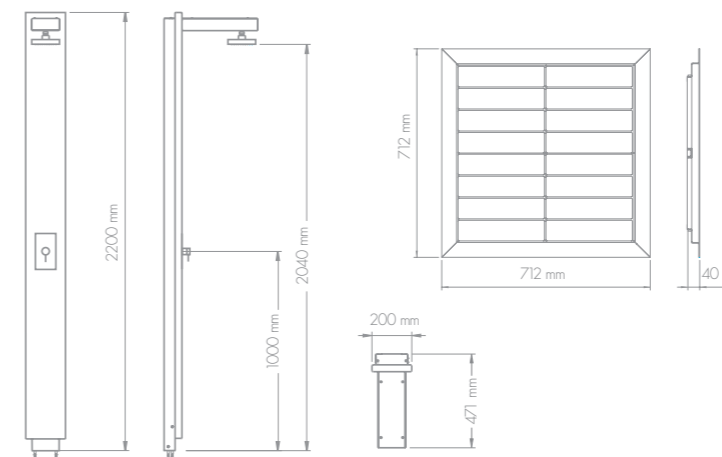

MODELE MODELLEK ÉS MÉRETEK

Kod Kód	Opis Fajta
43583	Prysznic Pluvium z grillem odpływowym / Pluvium zuhany tálcával
43432	Prysznic Pluvium bez grilla odpływowego / Pluvium zuhany tálcá nélkül
43434	Kosz / Pluvium zuhanytálca