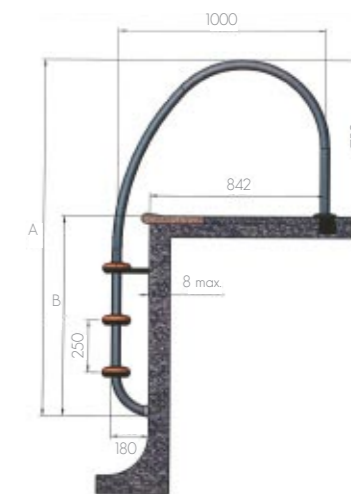

MODELE MODELLEK ÉS MÉRETEK

Kod Kód	Opis Fajta	Stoپیe Lépcsőfok	A mm	B mm
43269	Komfort 650 3p	3	1710	960
43270	Komfort 650 4p	4	1960	1210
42867	Komfort 1000 3p	3	1710	960
42868	Komfort 1000 4p	4	1960	1210
41324	Komfort split 3p	3	960	-----
41325	Komfort split 4p	4	1210	-----