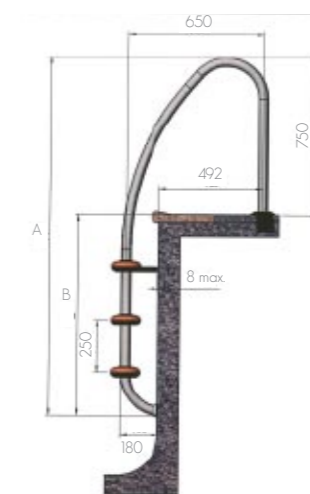

MODELE MODELLEK ÉS MÉRETEK

Kod Kód	Opis Fajta	Stoپیe Lépcsőfok	A mm	B mm
43269	Komfort 650 3p	3	1710	960
43270	Komfort 650 4p	4	1960	1210
42867	Komfort 1000 3p	3	1710	960
42868	Komfort 1000 4p	4	1960	1210
41324	Komfort split 3p	3	960	-----
41325	Komfort split 4p	4	1210	-----