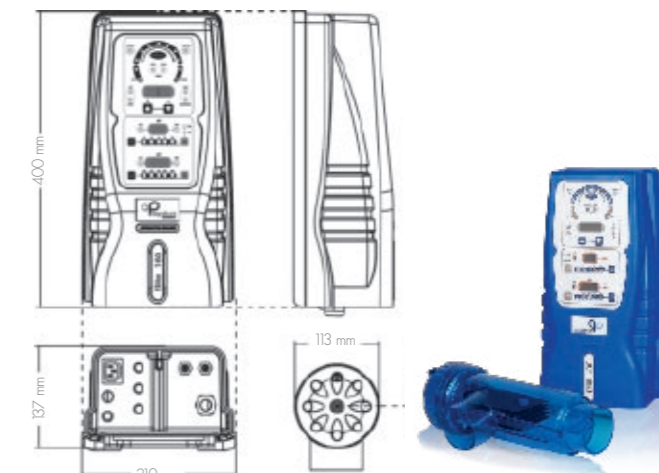

MODELE MODELLEK ÉS MÉRETEK

Kod Kód	Opis Fajta
42353	AP Chlore elite 60 m3
42354	AP Chlore elite 100 m3
42355	AP Chlore elite 160 m3