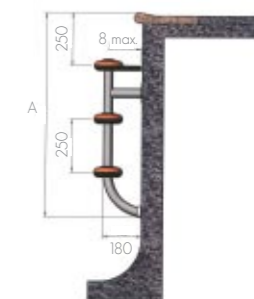

Kényelmes és biztonságos. Minden modellben az Astral-Pool által tervezett lépcsőfok van. Ez a rendszer nagyobb biztonságot, ellenállást és szélesebb támasztási felületet kínál, amely csökkenti a terhelést és könnyebbé teszi a medencébe való be- és kijutást.

Összetett, eredeti és kellemes stílus. A termék letisztult megjelenésű, a rögzítés nem látható.

Nagyobb kényelem: 70%-kal nagyobb támaszfelület, tökéletes súlyelosztást és szilárd támasztékot garantálva.

Tökéletesített ergonómia: a talp belső ívéhez igazodó felület növeli a biztonságérzetet.

Megnövelt biztonság: a lépcsőfokba beépített lágy, csúszásgátló felületek.

Innovatív, korszerű létra