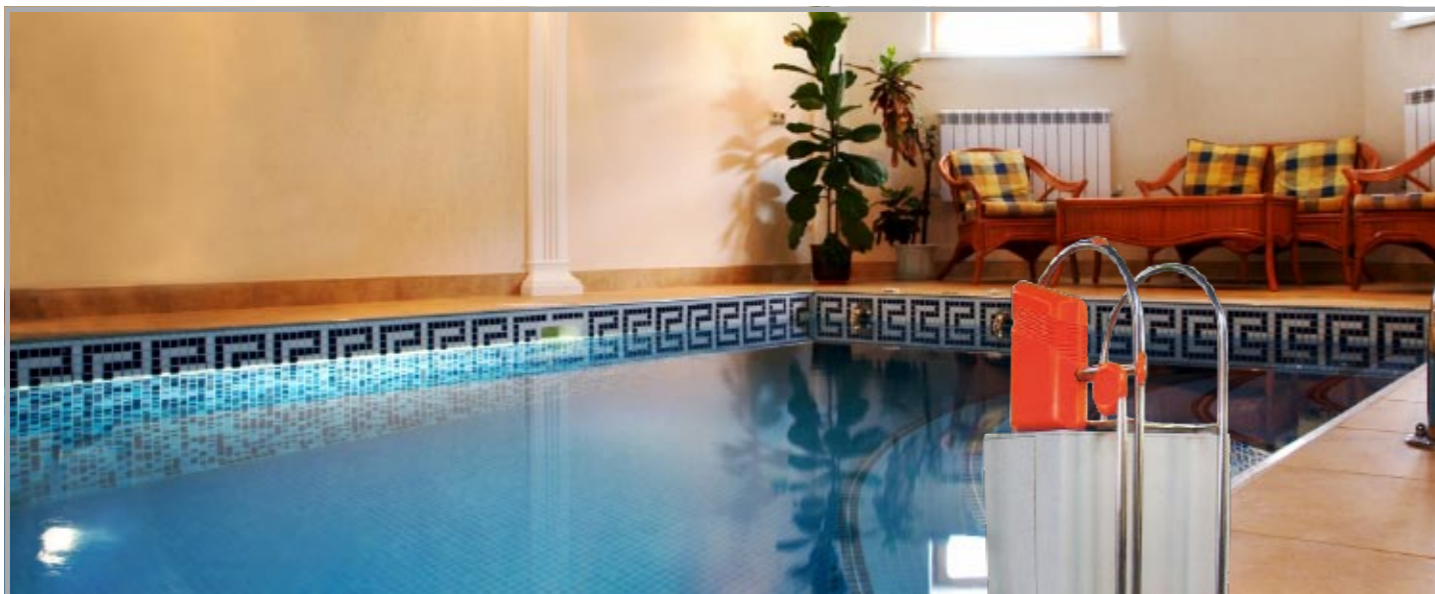

WATERLIFT

WATERLIFT · VIZILIFT

WaterLift to innowacyjny produkt łączący w sobie tradycyjną drabinę z podnośnikiem hydraulicznym przeznaczonym dla osób niepełnosprawnych. Jako połączenie cech obu tych rozwiązań, ma za zadanie zapewnić komfort wejścia i wyjścia z basenu wszystkim użytkownikom, szczególnie tym, którzy mają ograniczoną możliwość poruszania się.

Mechanizm działania Waterlift opiera się na automatycznym podnośniku / stopniu, który ułatwia wejście i wyjście z basenu wyłącznie poprzez wciśnięcie guzika.

Innowacyjność produktu: Dzięki pracom naszego działu R&D został stworzony całkowicie nowy, innowacyjny produkt na rynku.

Waterlift może być zainstalowany w każdym basenie, o różnych głębokościach.

Prosty dostęp do basenu poprzez znacznie łatwiejsze i szybkie wchodzenie i wychodzenie, w porównaniu z tradycyjnymi schodami. Jest to szybki, bezpieczny i całkowicie niezależny sposób dostosowania basenu do potrzeb użytkownika.

Dla każdego: bardzo prosty w obsłudze dla każdego użytkownika