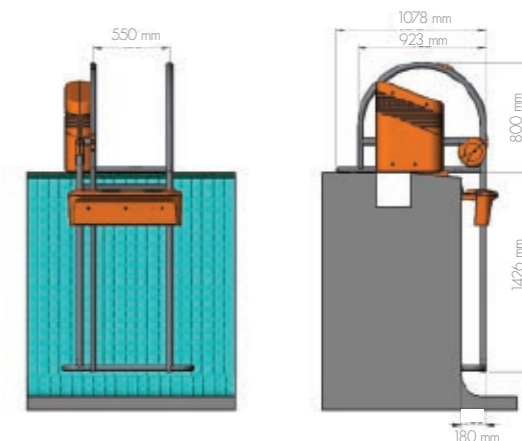

MODELE MODELLEK ÉS MÉRETEK

Model Modell	Wymiary opakowania Csomagolási méretek (m)
32409	1,2 x 0,95 x 2,3