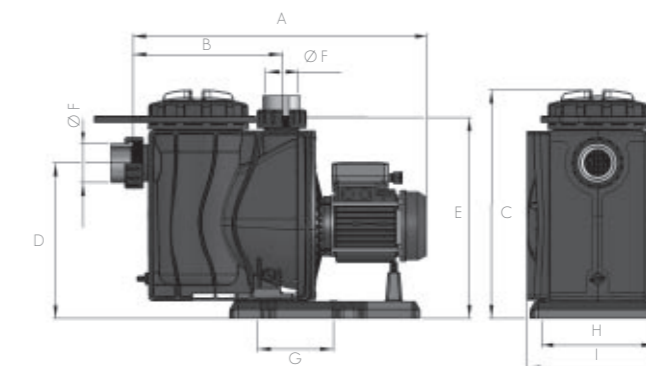

MODELE MODELLEK ÉS MÉRETEK

Model Modell	Opis Fajta	A (mm)	B (mm)	C (mm)	D (mm)	E (mm)	Ø F	G (mm)	H (mm)	I (mm)
32770	0,75 CV II	570	284,50	435	295	383,50	50	146,50	216	272
32771	0,75 CV III									
32772	1 CV II									
32773	1 CV III	610					63			
32774	1 1/2 CV II									
32775	1 1/2 CV III									
32776	2 CV II	651					75			
32777	2 CV III									
32778	3 CV II	626								
32779	3 CV III