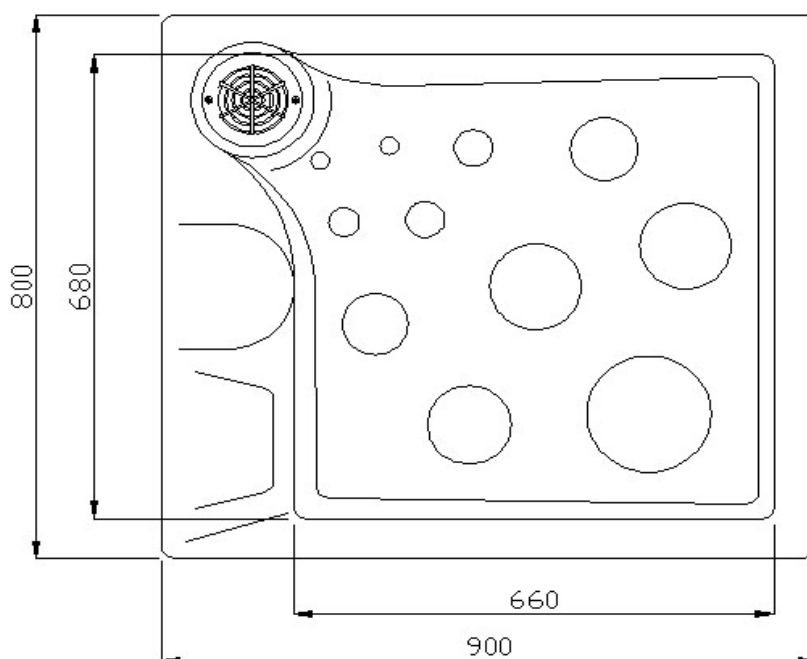

Producto: **Plato de ducha RELAX**

Product: **Shower plate RELAX**

- . Fabricado en resina de poliéster y fibra de vidrio.
- . Acabado de la pieza con gel-coat.
- . Diseño innovador.
- . Rejilla de desguace en acero inoxidable y con mayor superficie de absorción.
- . Con un gravado antideslizante en la misma poliéster.
- . Plataforma con pendientes suaves para evitar acumulaciones de agua.
- . Plato ducha con poca profundidad.

- . Manufactured in polyester resin and fiberglass.
- . Finished with gel-coat.
- . Innovation design.
- . Drain grill of stainless steel and bigger absorption surface.
- . Antislip relief on the polyester.
- . Platform with soft sloping to avoid water accumulations.
- . Shower plate with a little depth.

Producto: **Plato de ducha RLAX**

 Product: **Shower plate RELAX**
CARACTERÍSTICAS / CHARACTERISTICS

Tabla 1		Plato de ducha RELAX Shower plate RELAX		
Código <i>Code</i>	20066	20067	20073	
Conexión (mm) <i>Connections (inch)</i>	2"			
Anclaje para ducha (mm) <i>Shower hole (mm)</i>	43	63	-	
Peso Neto (kg) <i>Net weight (kg)</i>	9			
Dimensiones paquete (mm) <i>Box dimension (mm)</i>	1,03x0,86x0,18			
Volumen (mm³) <i>Volume (mm³)</i>	0,159			

DIMENSIONES / DIMENSIONS

En mm / in mm