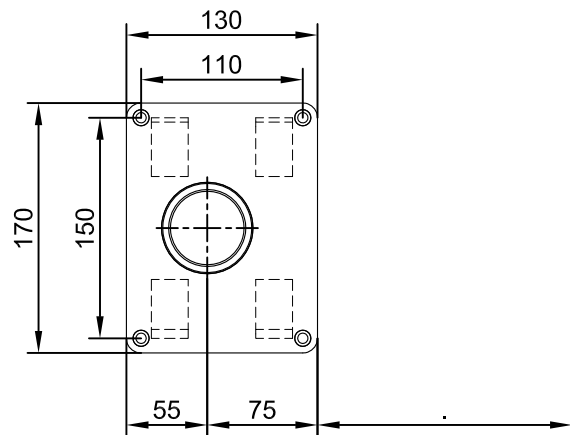

**CAÑÓN PLUVIUM
PLUVIUM WATER CANNON**

Cod. **45868**
45872

**DETALLE POSICIÓN
ANCLAJE / ANCHORAGE**

PISCINA / SWIMMING POOL