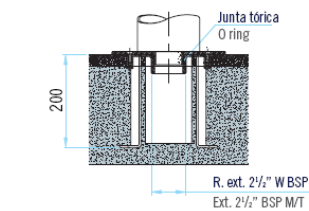

Modelo / Model	∅	Acabado / Finishes	A	B	∅ C	∅ D	E	F	Código / Code
Champiñon de agua Mushroom water features	∅ 250	Satinado / Satin finish	395	104	250	5000	1500		34378
		Azul / Blue							34379
		Naranja / Orange RAL 2003							34380
	∅ 400	Satinado / Satin finish	470	270	129	400	6600	1700	34381
		Azul / Blue							34382
		Naranja / Orange RAL 2003							34383
	∅ 670	Satinado / Satin finish	605	168	670	7000	1800	34384	
		Azul / Blue						34385	
		Naranja / Orange RAL 2003						34386	

Detalle anclaje
Anchor detail

Dimensiones en mm
Dimensions in mm

Accesorios
Accessories

Modelo / Model	Código / Code	Anclaje / Anchor		Aspiración Suction		Bomba Pump	Pulsador manual Manual switch	Pulsador neumático Pneumatic switch	
		Hormigón Concrete	Liner	Hormigón Concrete	Liner			Hormigón Concrete	Liner
Champiñon de agua Mushroom water features	34378	19983	15833	19987	20091	38770	19988	07669	07868
	34379								
	34380								
	34381								
	34382								
	34383								
	34384								
	34385								
34386									