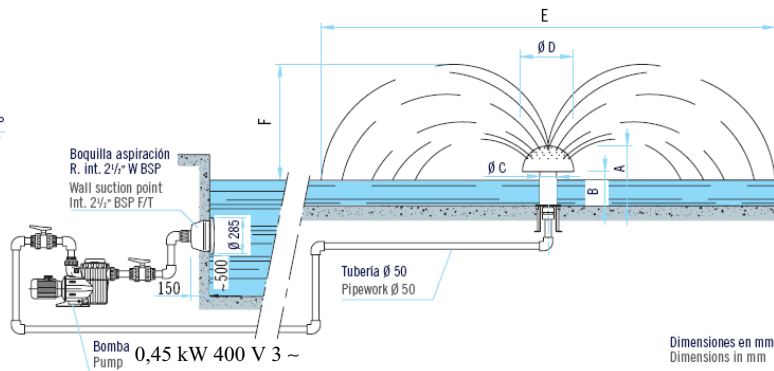

Modelo / Model	∅	Acabado / Finishes	A	B	∅ C	∅ D	E	F	Código / Code
Champiñon de agua Mushroom water features	∅ 250	Satinado / Satin finish	395	104	250	5000	1500		34378
		Azul / Blue							34379
		Naranja / Orange RAL 2003							34380
	∅ 400	Satinado / Satin finish	470	270	129	400	6600	1700	34381
		Azul / Blue							34382
		Naranja / Orange RAL 2003							34383
	∅ 670	Satinado / Satin finish	605	168	670	7000	1800	34384	
		Azul / Blue						34385	
		Naranja / Orange RAL 2003						34386	

Detalle anclaje
Anchor detail

Dimensiones en mm
Dimensions in mm

Accesorios
Accessories

Modelo / Model	Código / Code	Anclaje / Anchor		Aspiración Suction		Bomba Pump	Pulsador manual Manual switch	Pulsador neumático Pneumatic switch	
		Hormigón Concrete	Liner	Hormigón Concrete	Liner			Hormigón Concrete	Liner
Champiñon de agua Mushroom water features	34378	19983	15833	19987	20091	38770	19988	07669	07868
	34379								
	34380								
	34381								
	34382								
	34383								
	34384								
	34385								
34386									