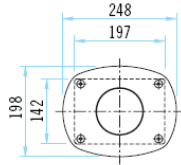

Modelo / Model	∅	Acabado / Finishes	A	B	∅ C	∅ D	E	F	Código / Code
Champiñon de agua Mushroom water features	∅ 250	Satinado / Satin finish	395	104	250	5000	1500		34378
		Azul / Blue							34379
		Naranja / Orange RAL 2003							34380
	∅ 400	Satinado / Satin finish	470	270	129	400	6600	1700	34381
		Azul / Blue							34382
		Naranja / Orange RAL 2003							34383
	∅ 670	Satinado / Satin finish	605	168	670	7000	1800	34384	
		Azul / Blue						34385	
		Naranja / Orange RAL 2003						34386	

Detalle anclaje
Anchor detail

Dimensiones en mm
Dimensions in mm

Accesorios
Accessories

Modelo / Model	Código / Code	Anclaje / Anchor		Aspiración Suction		Bomba Pump	Pulsador manual Manual switch	Pulsador neumático Pneumatic switch	
		Hormigón Concrete	Liner	Hormigón Concrete	Liner			Hormigón Concrete	Liner
Champiñon de agua Mushroom water features	34378	19983	15833	19987	20091	38770	19988	07669	07868
	34379								
	34380								
	34381								
	34382								
	34383								
	34384								
	34385								
34386									