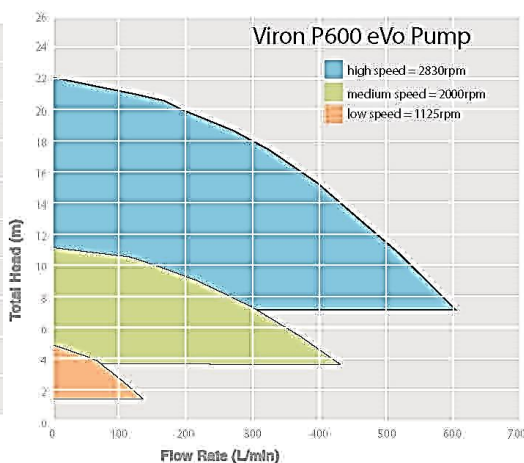

* vitesse rapide = 2830 t/ minutes
vitesse moyenne = 2000 t/ minutes
vitesse lente = 1125 t/ minutes

Adaptabilité et flexibilité

Le débit idéal dans une piscine dépend de nombreux paramètres : équipement de filtration, de chauffage, de nettoyage, présence de cascades, de jets, qualité de l'eau. Avec les pompes Viron eVo, vous avez un dimensionnement parfaitement adapté : vous adaptez la vitesse en fonction de ces opérations et vous obtenez ainsi le débit idéal, la performance la plus juste et les économies qui vont avec.

Fonctionnement silencieux

Les pompes VIRON eVo tournent moins vite en opération de filtration et sont donc plus silencieuses qu'une pompe traditionnelle. Quand vous comparez les niveaux sonores, il faut savoir que 3 dB en moins équivaut à une réduction de 50% de bruit perçu.

POMPES A VITESSE VARIABLE VIRON eVo

Viron eVo P320

Idéal pour la piscine de dimension moyenne, l'eVo P320 a un débit pour contre-laver des filtres à sable jusqu'à Ø 750 mm, faire fonctionner un robot nettoyeur et activer jusqu'à 6 jets dans un spa.

Le grand écran d'affichage à cristaux liquides donne la vitesse de rotation du moteur, permet l'ajustement du temps de démarrage de l'amorçage, le débit d'amorçage, et affiche chaque nouveau réglage de la vitesse. La minuterie intégrée de 24 heures s'active facilement et permet jusqu'à quatre plages de vitesse différente par jour.