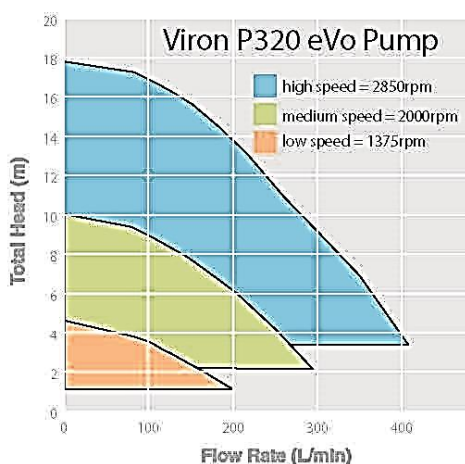

* vitesse rapide = 2830 t/ minutes
vitesse moyenne = 2000 t/ minutes
vitesse lente = 1125 t/ minutes

Adaptabilité et flexibilité

Le débit idéal dans une piscine dépend de nombreux paramètres : équipement de filtration, de chauffage, de nettoyage, présence de cascades, de jets, qualité de l'eau. Avec les pompes Viron eVo, vous avez un dimensionnement parfaitement adapté : vous adaptez la vitesse en fonction de ces opérations et vous obtenez ainsi le débit idéal, la performance la plus juste et les économies qui vont avec.

Fonctionnement silencieux

Les pompes VIRON eVo tournent moins vite en opération de filtration et sont donc plus silencieuses qu'une pompe traditionnelle. Quand vous comparez les niveaux sonores, il faut savoir que 3 dB en moins équivaut à une réduction de 50% de bruit perçu.

POMPES A VITESSE VARIABLE VIRON eVo

Viron eVo P320

Idéal pour la piscine de dimension moyenne, l'eVo P320 a un débit pour contre-laver des filtres à sable jusqu'à Ø 750 mm, faire fonctionner un robot nettoyeur et activer jusqu'à 6 jets dans un spa.

Le grand écran d'affichage à cristaux liquides donne la vitesse de rotation du moteur, permet l'ajustement du temps de démarrage de l'amorçage, le débit d'amorçage, et affiche chaque nouveau réglage de la vitesse. La minuterie intégrée de 24 heures s'active facilement et permet jusqu'à quatre plages de vitesse différente par jour.