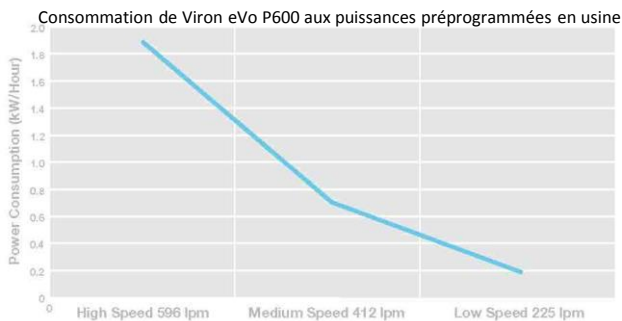

Viron eVo est une gamme de pompes à haut rendement énergétique et à vitesse variable adaptée à toutes les tailles de piscine et tout type de filtration.

Pour des piscines moyennes jusqu'à **80 m³**, le modèle P320 est idéal.

Pour les grandes piscines (maxi **160 m³**) et celles équipées de jets, de cascades, reprenez le modèle Viron P600 Evo.

Fonctionnement simple - Utilisation intuitive

Trois vitesses* ont été pré-réglés en usine et conviennent à la plupart des opérations. Cependant, chaque vitesse peut être modifiée par une simple pression sur le bouton prévu à cet effet. Le réglage peut se faire par tranche de 100 t/min.

* vitesse rapide = 2830 t/ minutes
vitesse moyenne = 2000 t/ minutes
vitesse lente = 1125 t/ minutes

Adaptabilité et flexibilité

Le débit idéal dans une piscine dépend de nombreux paramètres : équipement de filtration, de chauffage, de nettoyage, présence de cascades, de jets, qualité de l'eau. Avec les pompes Viron eVo, vous avez un dimensionnement parfaitement adapté : vous adaptez la vitesse en fonction de ces opérations et vous obtenez ainsi le débit idéal, la performance la plus juste et les économies qui vont avec.

Économies d'énergie

En réduisant de moitié la vitesse de votre pompe, vous réduisez le débit de moitié. Mais il faut savoir, qu'en réduisant la vitesse de 50%, c'est plus de 85% d'économies d'énergie que vous réalisez !