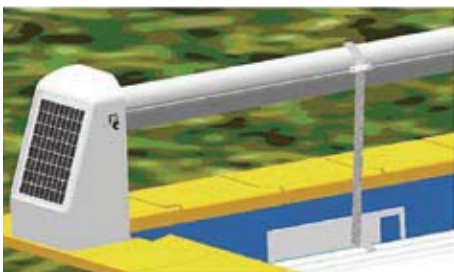

Carlit Solar pool cover

Above ground model, the automatic solar pool cover Carlit runs on solar energy, making it a very ecologically-friendly product. Save on evaporated water and reduce heat loss in your pool. The cover also minimises premature evaporation of pool treatment chemicals. Bearing the French standards stamp NF 90-308, the Carlit solar pool cover guarantees greater quality, reducing possible accidents arising from children, animals, or objects falling into the water. The Carlit solar pool cover allows pools up to 6 x 12 m including the step area to be fully covered.

Codificação mecânicas coberturas - Mechanical pool cover coding

Código Code	Descrição Description
35917	Pool / Piscina 4 x 12 m
35918	Pool / Piscina 5 x 12 m
35919	Pool / Piscina 6 x 12 m

Technical details

- Roller powered by solar energy. One of the supports features a photovoltaic cell.
- Tubular 150 Nm 12 v. reductor motor. Anodised aluminium spindle.
- End of run memory system.
- Two 12 volt battery.

Pool cover slats for both models are available in white, sand or opaque blue.

Main advantages

- Easy to install, no cabling required (solar powered).
- 40-cycle independence: once the battery is fully charged, in the absence of further light the cover can be extended and retracted 40 times.
- An optional supplementary battery charger is also available.
- Easy to use cover with low maintenance costs.
- Install so the sun comes directly into contact with the photovoltaic plate.

- O tempo de abertura da cobertura es de alrededor de 3 minutos e o tiempo de cierre es de dos minutos e medio aproximadamente.
- The pool cover takes approximately 3 minutes to retract and 2 1/2 minutes to fully cover your pool.