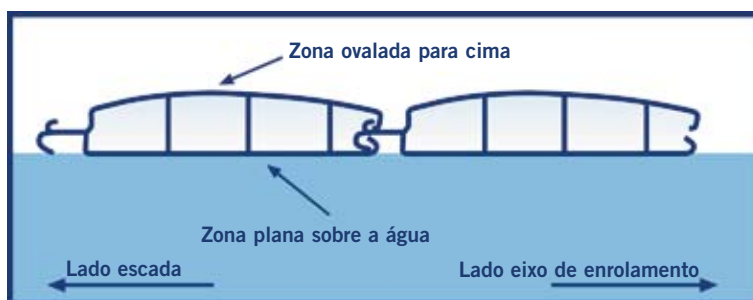

AstralPool's automated pool covers can be cut to accommodate both straight and roman end stepped areas and can be specially designed to custom fit other irregular pool shapes.

Longitude da piscina	Bobina para um eixo de alu Ø 146 mm (eixo utilizado para piscina até 6 m de largura)		
	Ø 146 mm	Ø 168 mm	Ø 300 mm
1 m	220 mm	240	335
2 m	290 mm	275	370
3 m	320 mm	310	405
4 m	360 mm	340	440
5 m	390 mm	375	472
6 m	430 mm	410	472
7 m	460 mm	445	510
8 m	470 mm	445	540
9 m	490 mm	480	540
10 m	530 mm	515	575
11 m	-	515	575