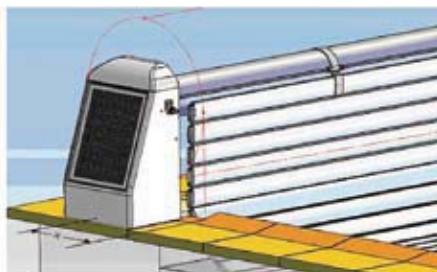

Carlit Solar pool cover

Above ground model, the automatic solar pool cover Carlit runs on solar energy, making it a very ecologically-friendly product. Save on evaporated water and reduce heat loss in your pool. The cover also minimises premature evaporation of pool treatment chemicals. Bearing the French standards stamp NF 90-308, the Carlit solar pool cover guarantees greater quality, reducing possible accidents arising from children, animals, or objects falling into the water. The Carlit solar pool cover allows pools up to 6 x 12 m including the step area to be fully covered.

Codificação mecânicas coberturas - Mechanical pool cover coding

Código Code	Descrição Description
35917	Pool / Piscina 4 x 12 m
35918	Pool / Piscina 5 x 12 m
35919	Pool / Piscina 6 x 12 m

Technical details

- Roller powered by solar energy. One of the supports features a photovoltaic cell.
- Tubular 150 Nm 12 v. reductor motor. Anodised aluminium spindle.
- End of run memory system.
- Two 12 volt battery.

Pool cover slats for both models are available in white, sand or opaque blue.

Main advantages

- Easy to install, no cabling required (solar powered).
- 40-cycle independence: once the battery is fully charged, in the absence of further light the cover can be extended and retracted 40 times.
- An optional supplementary battery charger is also available.
- Easy to use cover with low maintenance costs.
- Install so the sun comes directly into contact with the photovoltaic plate.

- O tempo de abertura da cobertura es de alrededor de 3 minutos e o tiempo de cierre es de dos minutos e medio aproximadamente.
- The pool cover takes approximately 3 minutes to retract and 2 1/2 minutes to fully cover your pool.