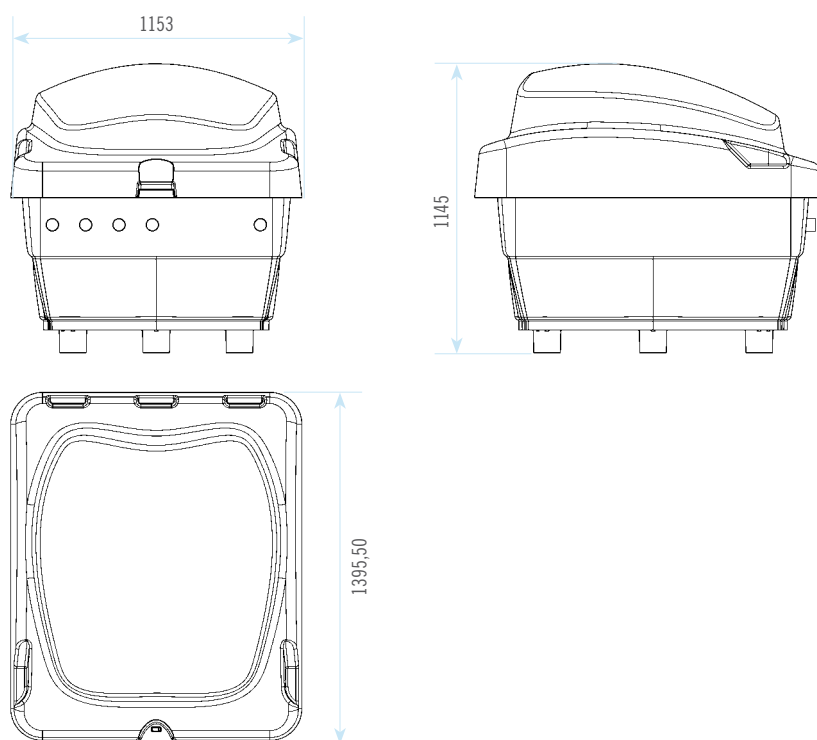

Compacto semienterrado Kefrén

Kefren Compact Semi-Buried Technical Room

Versiones de Compactos semienterrados Kefrén

Versions available of the Kefren Compact Semi-Buried Technical Room

Modelo Filtro <i>Filter Model</i>	Bomba <i>Pump</i>	Sin armario de maniobras <i>Without control box</i>	Con armario de maniobras <i>With control box</i>
Cantabric Ø 500	Victoria 3/4 CV	33398	33399
Cantabric Ø 600	Victoria 1 CV	33400	33401
Millennium Ø 480	Sena 3/4 CV	33394	33395
Millennium Ø 560	Sena 1 CV	33396	33397
Aster Ø 500	Sprint 3/4 CV	33390	33391
Aster Ø 600	Sprint 1 CV	33392	33393

Dimensiones

Dimensions

Nos reservamos el derecho de cambiar total o parcialmente las características de nuestros artículos o el contenido de este documento sin previo aviso.
We reserve the right to change all or part of the features of the articles or contents of this document, without prior notice.