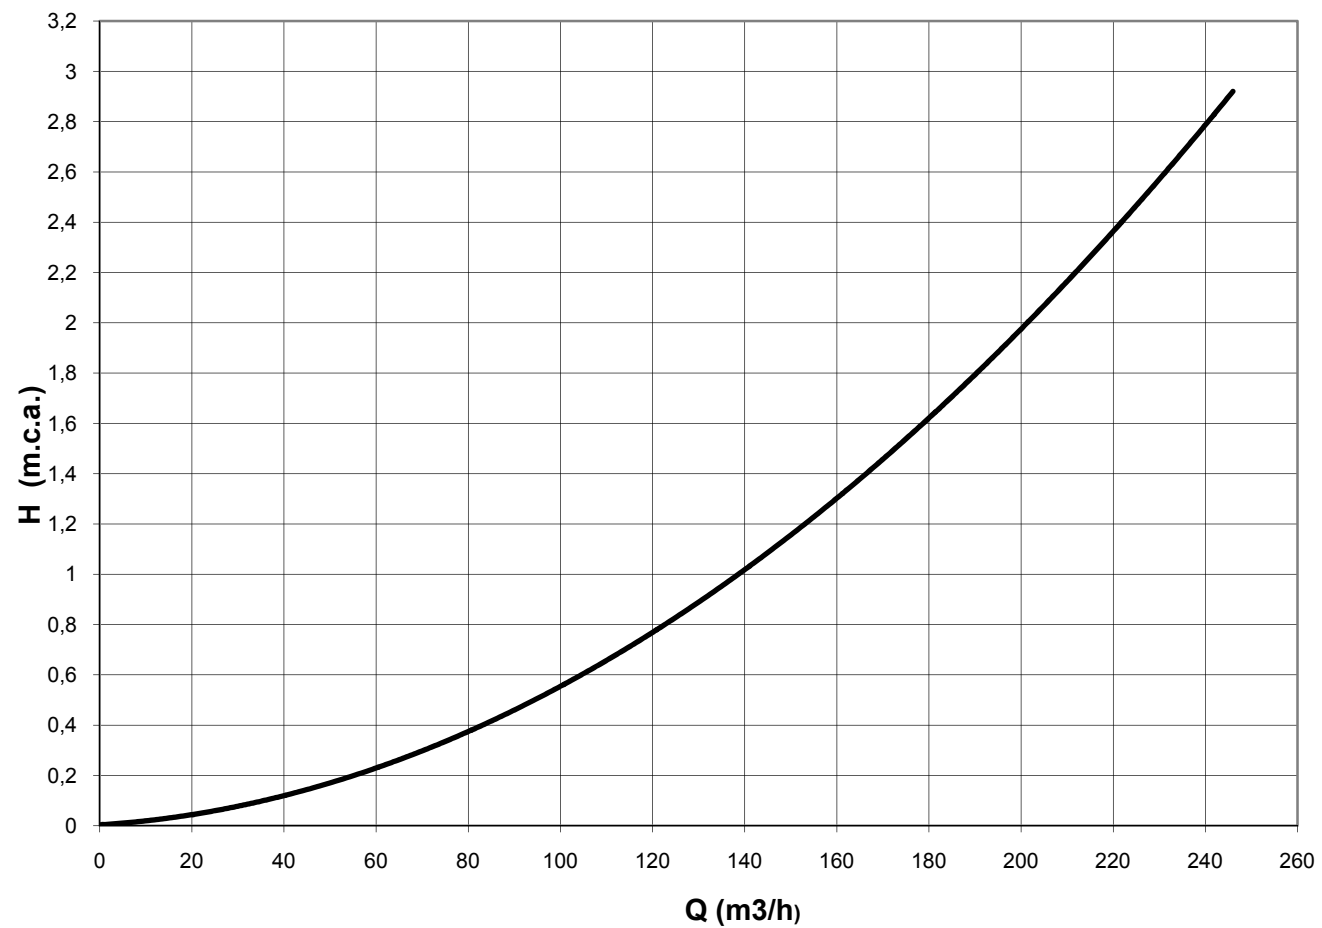

PERDIDA DE CARGA PREFILTRO 37LTS 5"x5" / HEAD LOSS OF STRAINER 37L. 5"x5"

Prefiltro Aral 37 I
Aral 37 I pre-filter