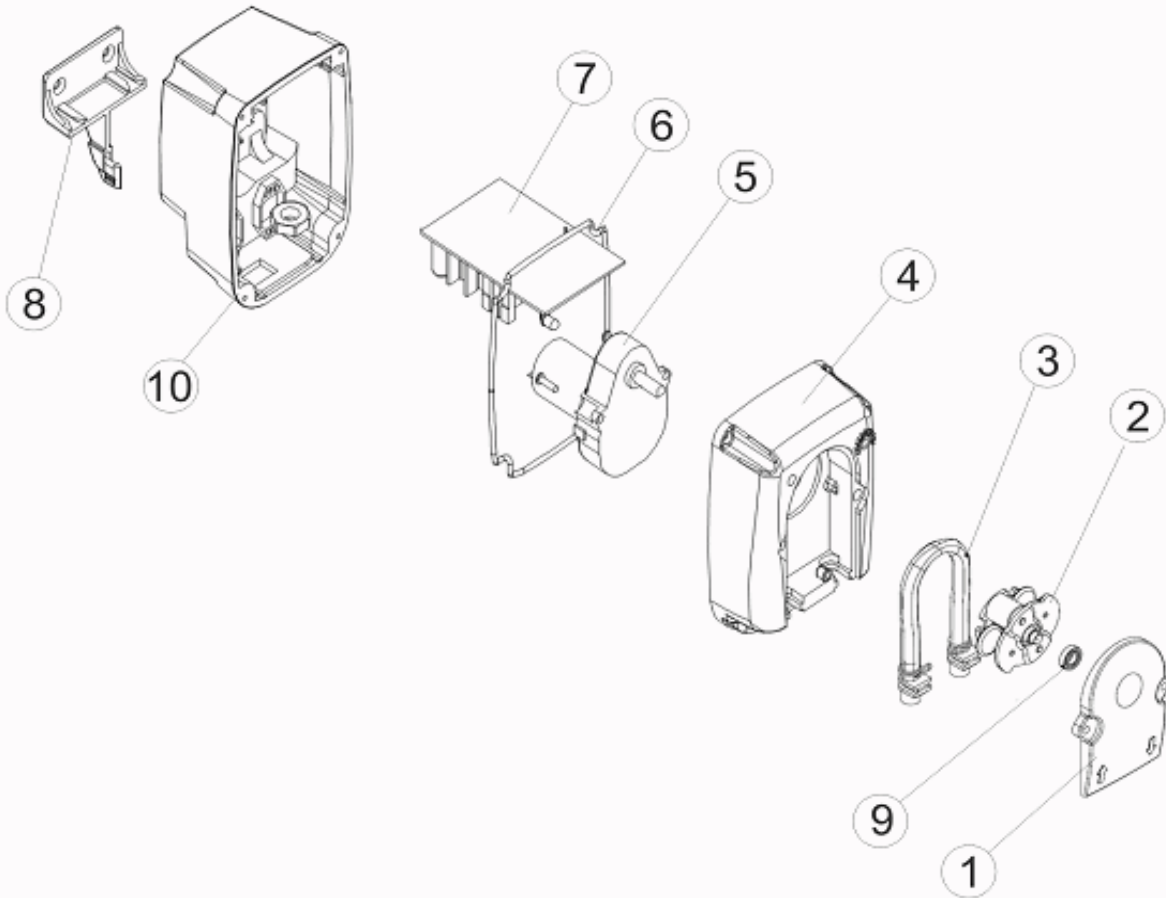

CODIGO **57638,**

 DESCRIPCION: **BOMBA DOSIFICADORA**

**ESPAÑOL**

POS	CODIGO	DESCRIPCION	POS	CODIGO	DESCRIPCION
1	CE08030012	TAPA FRONTAL	6	CE08030019	JUNTA POSTERIOR CAJA
2	CE08030043	ROTOR PERISTALTICA	7	CE08030033	CIRCUITO ELECTRONICO
3	CE08030042	TUBO SANTOPRENE	8	CE08030021	SOPORTE PERISTALTICA
4	CE08030016	CAJA BOMBA PERISTALTICA	9	CE08030014	RODAMIENTO
5	CE08030041	MOTOR PERISTALTICA	10	24108R0008	TAPA POSTERIOR CAJA

CODE **57638,**

DESCRIPTION: **POMPE DOSEUSE**

**FRANCAIS**

POS	CODE	DESCRIPTION	POS	CODE	DESCRIPTION
1	CE08030012	COUVERCLE FRONTAL	6	CE08030019	JOINT ARRIERE
2	CE08030043	ROTEUR PÉRISTALTIQUE	7	CE08030033	CIRCUIT ELECTRONIQUE
3	CE08030042	TUBE SANTOPRENE	8	CE08030021	SUPPORT POMPE
4	CE08030016	BOITIER DE POMPE	9	CE08030014	ROULEMENT
5	CE08030041	MOTEUR PÉRISTALTIQUE	10	24108R0008	COUVERCLE ARRIERE

CODE **57638,**

DESCRIPTION: **DOSING PUMP**

**ENGLISH**

POS	CODE	DESCRIPTION	POS	CODE	DESCRIPTION
1	CE08030012	FRONT COVER	6	CE08030019	LID GASKET
2	CE08030043	PERISTALTIC ROTOR	7	CE08030033	ELECTRONIC CIRCUIT
3	CE08030042	SANTOPRENE TUBE	8	CE08030021	PUMP SUPPORT
4	CE08030016	PUMP BOX	9	CE08030014	BEARING
5	CE08030041	PERISTALTIC MOTOR	10	24108R0008	REAR COVER

CODICE **57638,**

 DESCRIZIONE: **POMPA DOSIFICATRICE**

**ITALIANO**

POS	CODICE	DESCRIZIONE	POS	CODICE	DESCRIZIONE
1	CE08030012	COPERCHIO FRONTALE	6	CE08030019	GUARNIZIONE COPERCHIO
2	CE08030043	ROTORE PERISTALTICA	7	CE08030033	CIRCUITO ELETTRONICO
3	CE08030042	TUBO SANTOPRENE	8	CE08030021	SUPPORTO POMPA
4	CE08030016	CARCASSA POMPA	9	CE08030014	CUSCINETTO
5	CE08030041	MOTORE PERISTALTICA	10	24108R0008	COPERCHIO POSTERIORE CARCASSA