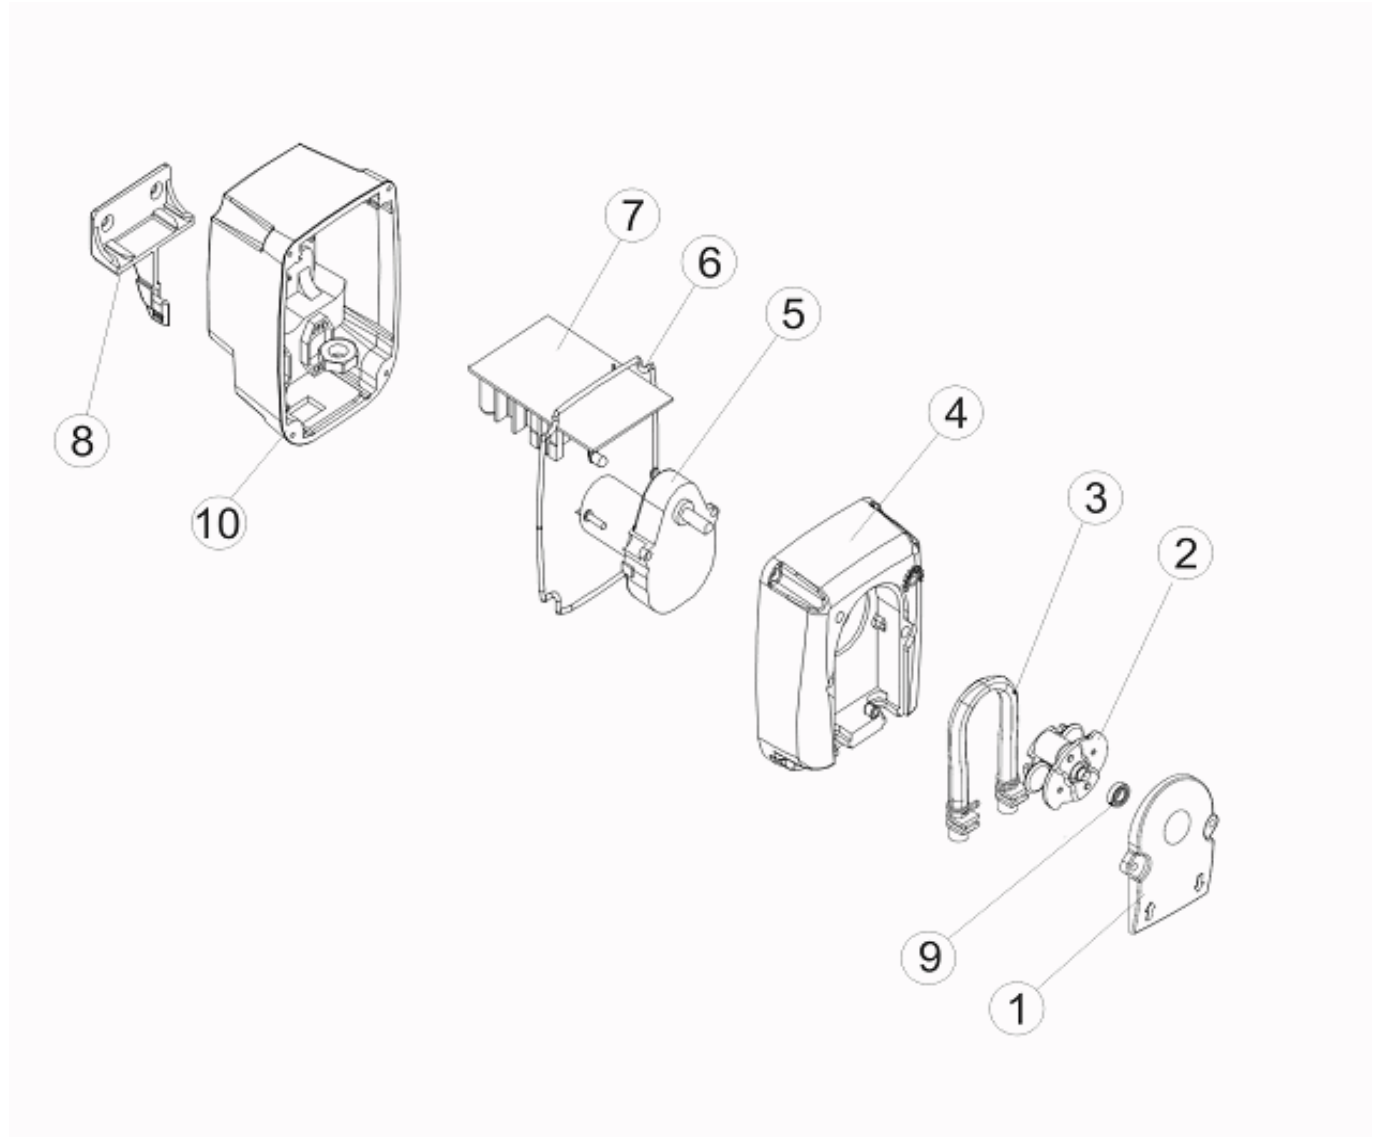

CODIGO **57638,**

 DESCRIPCION: **BOMBA DOSIFICADORA**

**ESPAÑOL**

POS	CODIGO	DESCRIPCION	POS	CODIGO	DESCRIPCION
1	CE08030012	TAPA FRONTAL	6	CE08030019	JUNTA POSTERIOR CAJA
2	CE08030043	ROTOR PERISTALTICA	7	CE08030033	CIRCUITO ELECTRONICO
3	CE08030042	TUBO SANTOPRENE	8	CE08030021	SOPORTE PERISTALTICA
4	CE08030016	CAJA BOMBA PERISTALTICA	9	CE08030014	RODAMIENTO
5	CE08030041	MOTOR PERISTALTICA	10	24108R0008	TAPA POSTERIOR CAJA

CODE **57638,**

DESCRIPTION: **POMPE DOSEUSE**

**FRANCAIS**

POS	CODE	DESCRIPTION	POS	CODE	DESCRIPTION
1	CE08030012	COUVERCLE FRONTAL	6	CE08030019	JOINT ARRIERE
2	CE08030043	ROTEUR PÉRISTALTIQUE	7	CE08030033	CIRCUIT ELECTRONIQUE
3	CE08030042	TUBE SANTOPRENE	8	CE08030021	SUPPORT POMPE
4	CE08030016	BOITIER DE POMPE	9	CE08030014	ROULEMENT
5	CE08030041	MOTEUR PÉRISTALTIQUE	10	24108R0008	COUVERCLE ARRIERE

CODE **57638,**

DESCRIPTION: **DOSING PUMP**

**ENGLISH**

POS	CODE	DESCRIPTION	POS	CODE	DESCRIPTION
1	CE08030012	FRONT COVER	6	CE08030019	LID GASKET
2	CE08030043	PERISTALTIC ROTOR	7	CE08030033	ELECTRONIC CIRCUIT
3	CE08030042	SANTOPRENE TUBE	8	CE08030021	PUMP SUPPORT
4	CE08030016	PUMP BOX	9	CE08030014	BEARING
5	CE08030041	PERISTALTIC MOTOR	10	24108R0008	REAR COVER

CODICE **57638,**

 DESCRIZIONE: **POMPA DOSIFICATRICE**

**ITALIANO**

POS	CODICE	DESCRIZIONE	POS	CODICE	DESCRIZIONE
1	CE08030012	COPERCHIO FRONTALE	6	CE08030019	GUARNIZIONE COPERCHIO
2	CE08030043	ROTORE PERISTALTICA	7	CE08030033	CIRCUITO ELETTRONICO
3	CE08030042	TUBO SANTOPRENE	8	CE08030021	SUPPORTO POMPA
4	CE08030016	CARCASSA POMPA	9	CE08030014	CUSCINETTO
5	CE08030041	MOTORE PERISTALTICA	10	24108R0008	COPERCHIO POSTERIORE CARCASSA