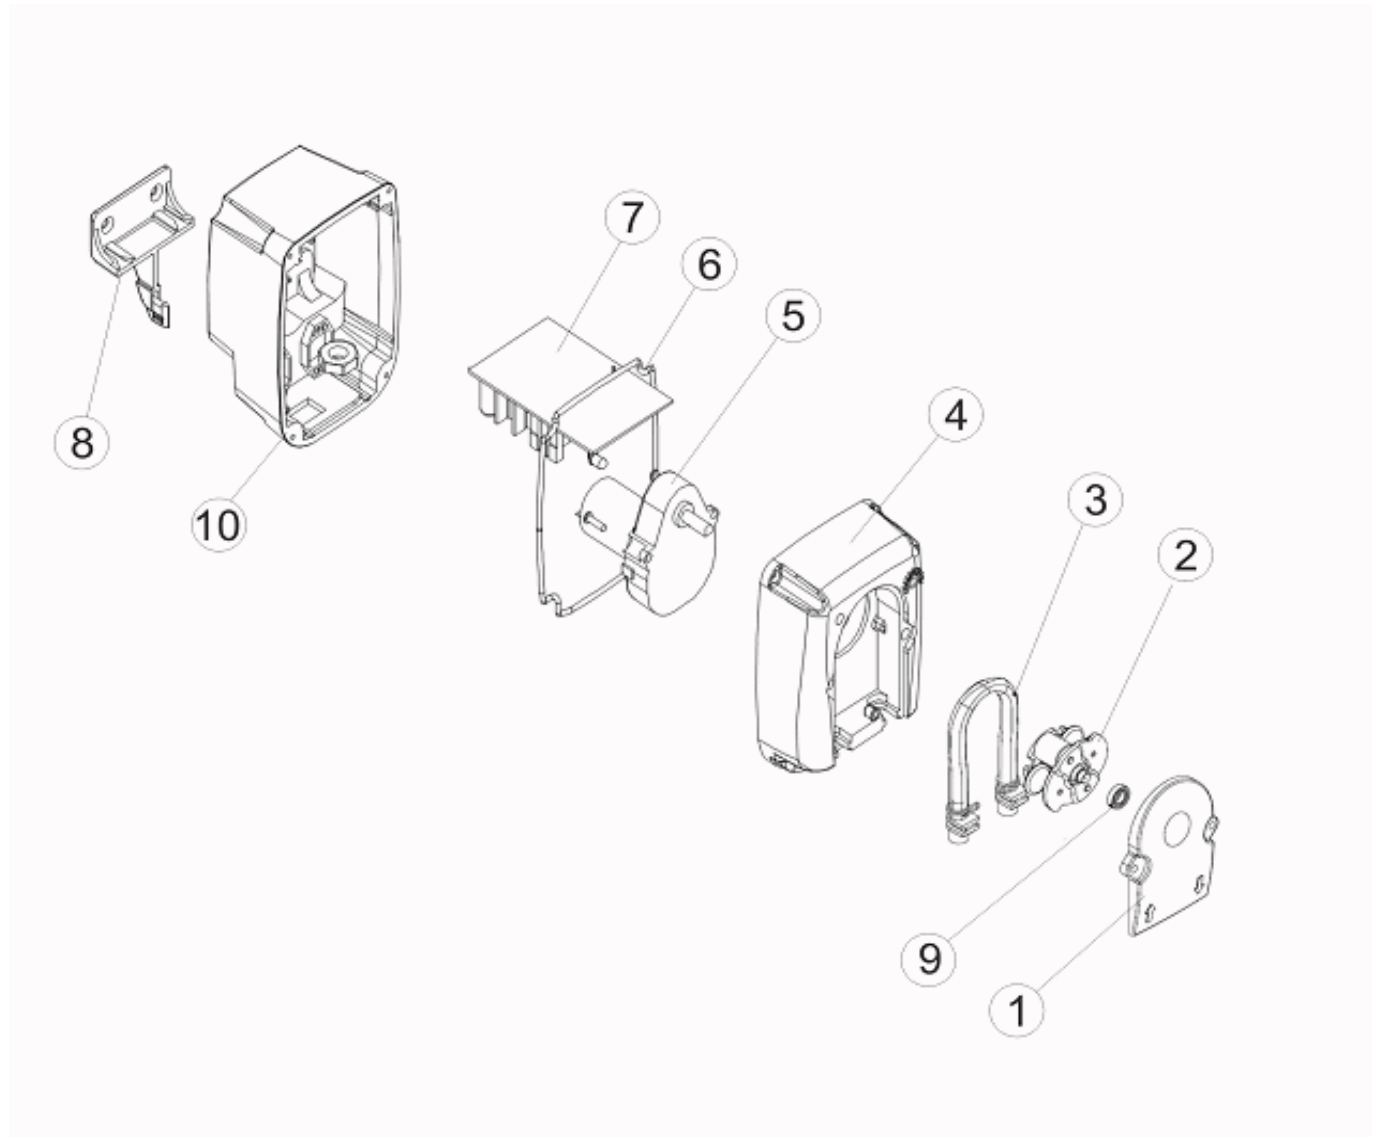

CODE **57638,**

BESCHREIBUNG: **DOSIERPUMPE**

DEUTSCH

POS	CODE	BESCHREIBUNG	POS	CODE	BESCHREIBUNG
1	CE08030012	FRONTALDECKEL	6	CE08030019	DECKELDICHUNG
2	CE08030043	ROTEUR PÉRISTALTIQUE	7	CE08030033	PLATINE DOSIERPUMPE
3	CE08030042	SANTOPRENSCHLAUCH	8	CE08030021	PUMPENHALTERUNG
4	CE08030016	GEHÄUSE DOSIERPUMPE	9	CE08030014	WÄLZLAGER
5	CE08030041	PERESTALTISCHER MOTOR	10	24108R0008	HINTERE ABDECKUNG