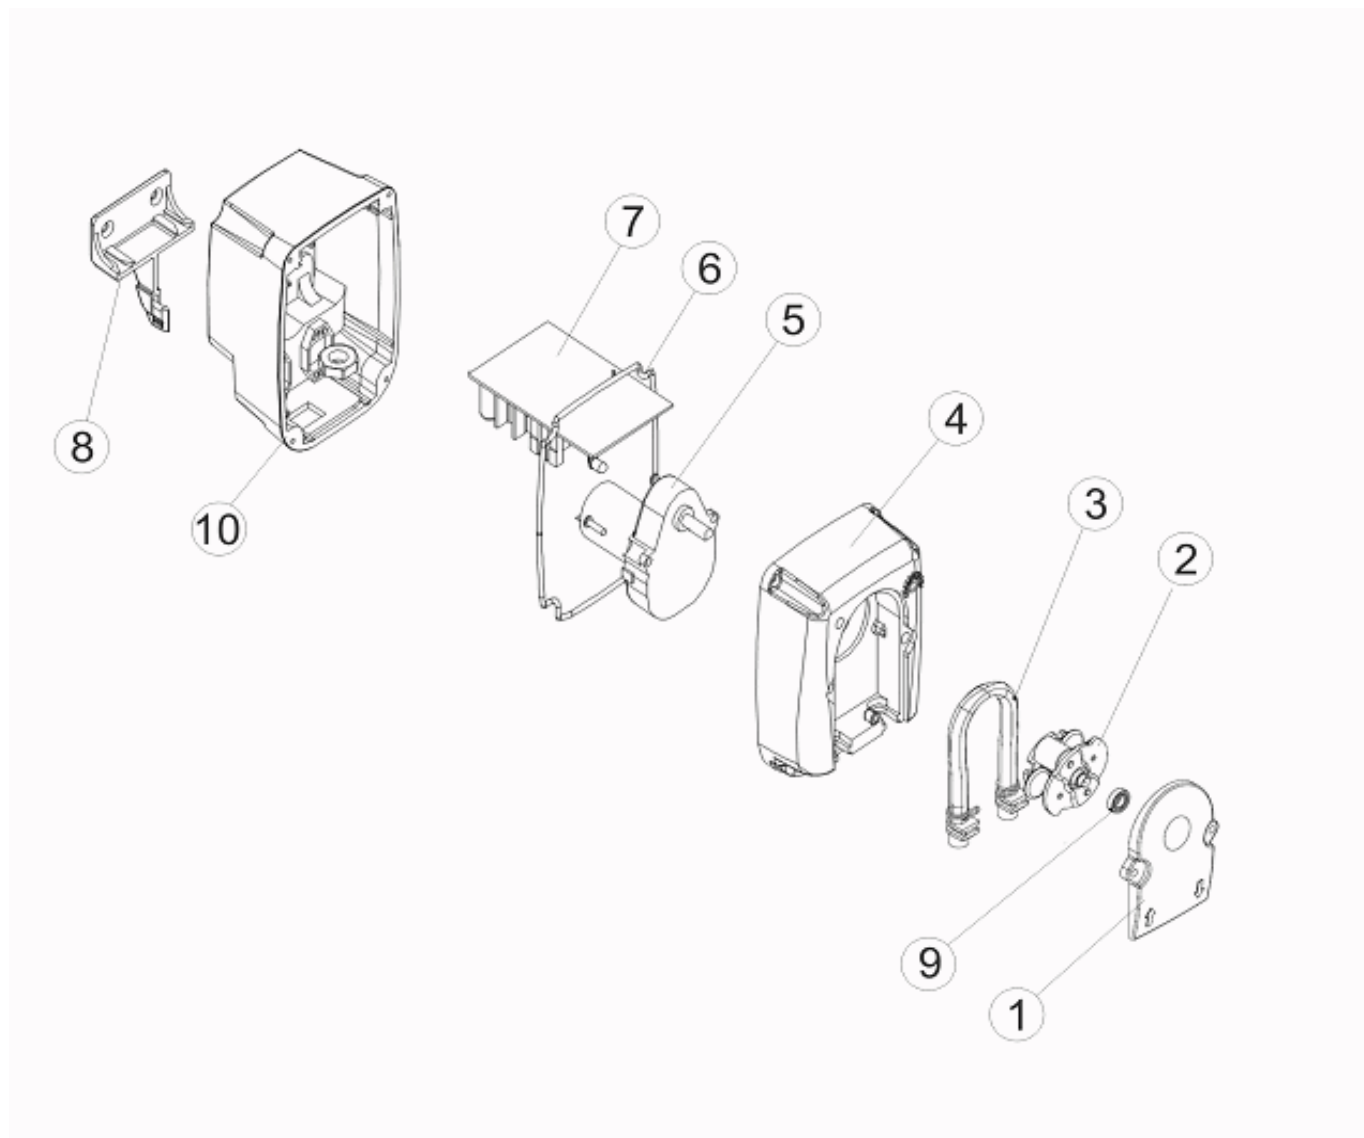

CODIGO **57638,**

 DESCRIPCION: **BOMBA DOSIFICADORA**

**ESPAÑOL**

POS	CODIGO	DESCRIPCION	POS	CODIGO	DESCRIPCION
1	CE08030012	TAPA FRONTAL	6	CE08030019	JUNTA POSTERIOR CAJA
2	CE08030043	ROTOR PERISTALTICA	7	CE08030033	CIRCUITO ELECTRONICO
3	CE08030042	TUBO SANTOPRENE	8	CE08030021	SOPORTE PERISTALTICA
4	CE08030016	CAJA BOMBA PERISTALTICA	9	CE08030014	RODAMIENTO
5	CE08030041	MOTOR PERISTALTICA	10	24108R0008	TAPA POSTERIOR CAJA

CODE **57638,**

DESCRIPTION: **POMPE DOSEUSE**

**FRANCAIS**

POS	CODE	DESCRIPTION	POS	CODE	DESCRIPTION
1	CE08030012	COUVERCLE FRONTAL	6	CE08030019	JOINT ARRIERE
2	CE08030043	ROTEUR PÉRISTALTIQUE	7	CE08030033	CIRCUIT ELECTRONIQUE
3	CE08030042	TUBE SANTOPRENE	8	CE08030021	SUPPORT POMPE
4	CE08030016	BOITIER DE POMPE	9	CE08030014	ROULEMENT
5	CE08030041	MOTEUR PÉRISTALTIQUE	10	24108R0008	COUVERCLE ARRIERE

CODE **57638,**

DESCRIPTION: **DOSING PUMP**

**ENGLISH**

POS	CODE	DESCRIPTION	POS	CODE	DESCRIPTION
1	CE08030012	FRONT COVER	6	CE08030019	LID GASKET
2	CE08030043	PERISTALTIC ROTOR	7	CE08030033	ELECTRONIC CIRCUIT
3	CE08030042	SANTOPRENE TUBE	8	CE08030021	PUMP SUPPORT
4	CE08030016	PUMP BOX	9	CE08030014	BEARING
5	CE08030041	PERISTALTIC MOTOR	10	24108R0008	REAR COVER

CODICE **57638,**

 DESCRIZIONE: **POMPA DOSIFICATRICE**

**ITALIANO**

POS	CODICE	DESCRIZIONE	POS	CODICE	DESCRIZIONE
1	CE08030012	COPERCHIO FRONTALE	6	CE08030019	GUARNIZIONE COPERCHIO
2	CE08030043	ROTORE PERISTALTICA	7	CE08030033	CIRCUITO ELETTRONICO
3	CE08030042	TUBO SANTOPRENE	8	CE08030021	SUPPORTO POMPA
4	CE08030016	CARCASSA POMPA	9	CE08030014	CUSCINETTO
5	CE08030041	MOTORE PERISTALTICA	10	24108R0008	COPERCHIO POSTERIORE CARCASSA