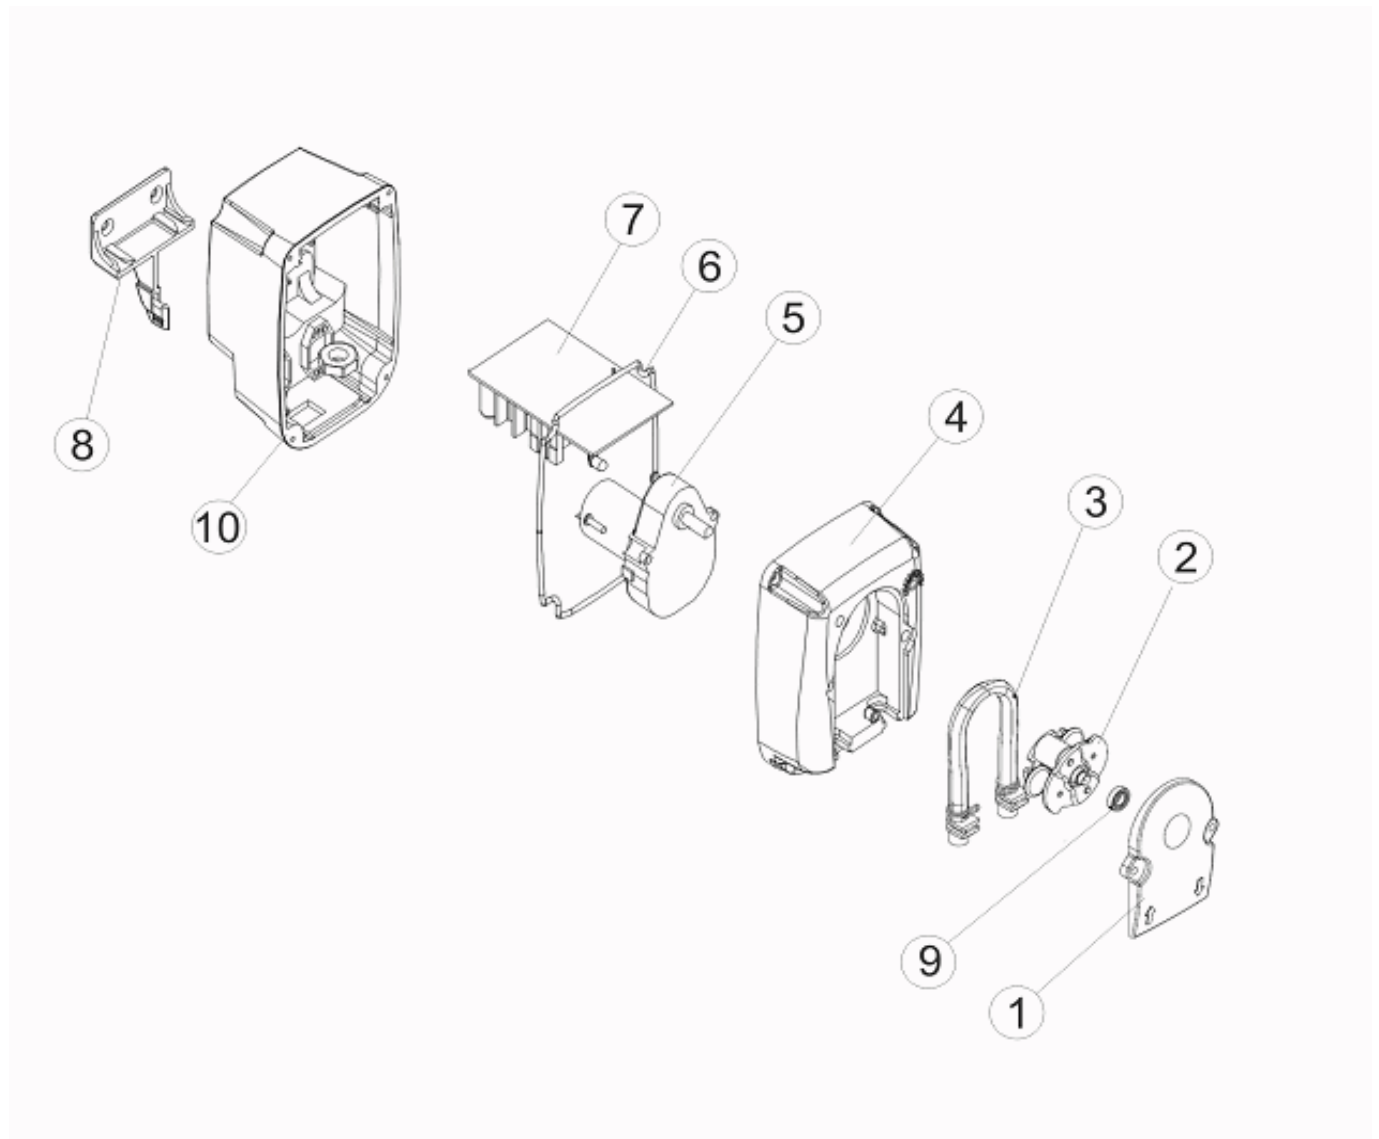

CODIGO **57638,**

 DESCRIPCION: **BOMBA DOSIFICADORA**

**ESPAÑOL**

POS	CODIGO	DESCRIPCION	POS	CODIGO	DESCRIPCION
1	CE08030012	TAPA FRONTAL	6	CE08030019	JUNTA POSTERIOR CAJA
2	CE08030043	ROTOR PERISTALTICA	7	CE08030033	CIRCUITO ELECTRONICO
3	CE08030042	TUBO SANTOPRENE	8	CE08030021	SOPORTE PERISTALTICA
4	CE08030016	CAJA BOMBA PERISTALTICA	9	CE08030014	RODAMIENTO
5	CE08030041	MOTOR PERISTALTICA	10	24108R0008	TAPA POSTERIOR CAJA

CODE **57638,**

DESCRIPTION: **POMPE DOSEUSE**

**FRANCAIS**

POS	CODE	DESCRIPTION	POS	CODE	DESCRIPTION
1	CE08030012	COUVERCLE FRONTAL	6	CE08030019	JOINT ARRIERE
2	CE08030043	ROTEUR PÉRISTALTIQUE	7	CE08030033	CIRCUIT ELECTRONIQUE
3	CE08030042	TUBE SANTOPRENE	8	CE08030021	SUPPORT POMPE
4	CE08030016	BOITIER DE POMPE	9	CE08030014	ROULEMENT
5	CE08030041	MOTEUR PÉRISTALTIQUE	10	24108R0008	COUVERCLE ARRIERE

CODICE **57638,**

 DESCRIZIONE: **POMPA DOSIFICATRICE**

**ITALIANO**

POS	CODICE	DESCRIZIONE	POS	CODICE	DESCRIZIONE
1	CE08030012	COPERCHIO FRONTALE	6	CE08030019	GUARNIZIONE COPERCHIO
2	CE08030043	ROTORE PERISTALTICA	7	CE08030033	CIRCUITO ELETTRONICO
3	CE08030042	TUBO SANTOPRENE	8	CE08030021	SUPPORTO POMPA
4	CE08030016	CARCASSA POMPA	9	CE08030014	CUSCINETTO
5	CE08030041	MOTORE PERISTALTICA	10	24108R0008	COPERCHIO POSTERIORE CARCASSA

CODE **57638,**

BESCHREIBUNG: **DOSIERPUMPE**

**DEUTSCH**

POS	CODE	BESCHREIBUNG	POS	CODE	BESCHREIBUNG
1	CE08030012	FRONTALDECKEL	6	CE08030019	DECKELDICHUNG
2	CE08030043	ROTEUR PÉRISTALTIQUE	7	CE08030033	PLATINE DOSIERPUMPE
3	CE08030042	SANTOPRENSCHLAUCH	8	CE08030021	PUMPENHALTERUNG
4	CE08030016	GEHÄUSE DOSIERPUMPE	9	CE08030014	WÄLZLAGER
5	CE08030041	PERESTALTISCHER MOTOR	10	24108R0008	HINTERE ABDECKUNG