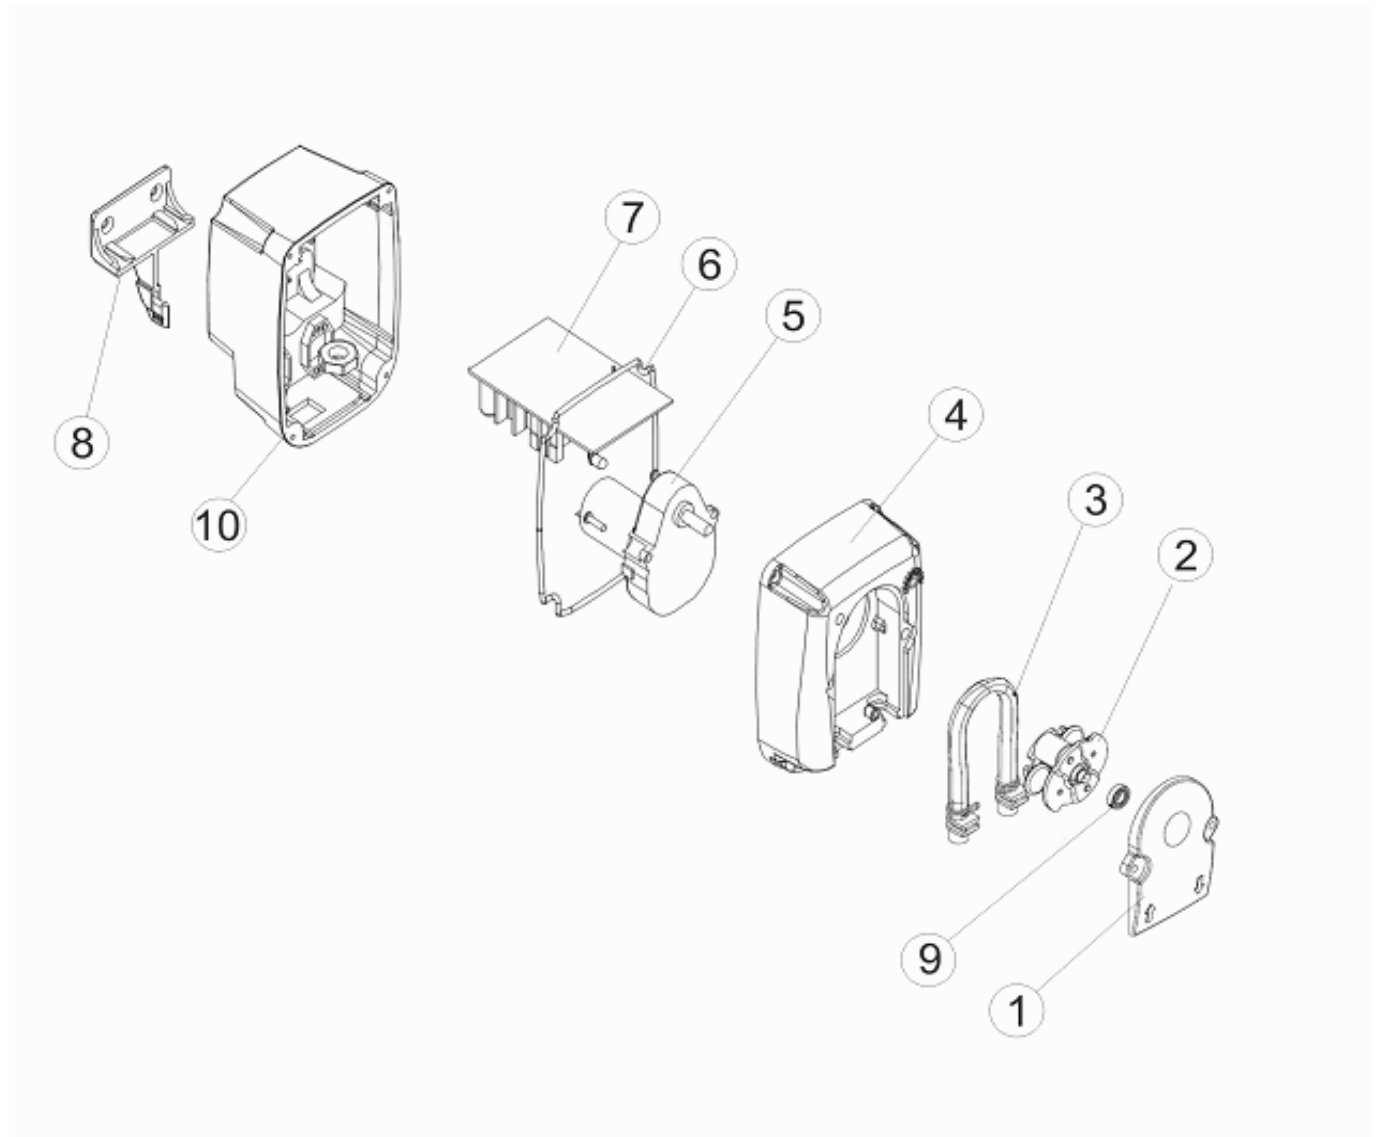

CODIGO **57638,**

 DESCRIPCION: **BOMBA DOSIFICADORA**

**ESPAÑOL**

POS	CODIGO	DESCRIPCION	POS	CODIGO	DESCRIPCION
1	CE08030012	TAPA FRONTAL	6	CE08030019	JUNTA POSTERIOR CAJA
2	CE08030043	ROTOR PERISTALTICA	7	CE08030033	CIRCUITO ELECTRONICO
3	CE08030042	TUBO SANTOPRENE	8	CE08030021	SOPORTE PERISTALTICA
4	CE08030016	CAJA BOMBA PERISTALTICA	9	CE08030014	RODAMIENTO
5	CE08030041	MOTOR PERISTALTICA	10	24108R0008	TAPA POSTERIOR CAJA

CODICE **57638,**

 DESCRIZIONE: **POMPA DOSIFICATRICE**

**ITALIANO**

POS	CODICE	DESCRIZIONE	POS	CODICE	DESCRIZIONE
1	CE08030012	COPERCHIO FRONTALE	6	CE08030019	GUARNIZIONE COPERCHIO
2	CE08030043	ROTORE PERISTALTICA	7	CE08030033	CIRCUITO ELETTRONICO
3	CE08030042	TUBO SANTOPRENE	8	CE08030021	SUPPORTO POMPA
4	CE08030016	CARCASSA POMPA	9	CE08030014	CUSCINETTO
5	CE08030041	MOTORE PERISTALTICA	10	24108R0008	COPERCHIO POSTERIORE CARCASSA

CODE **57638,**

BESCHREIBUNG: **DOSIERPUMPE**

**DEUTSCH**

POS	CODE	BESCHREIBUNG	POS	CODE	BESCHREIBUNG
1	CE08030012	FRONTALDECKEL	6	CE08030019	DECKELDICHUNG
2	CE08030043	ROTEUR PÉRISTALTIQUE	7	CE08030033	PLATINE DOSIERPUMPE
3	CE08030042	SANTOPRENSCHLAUCH	8	CE08030021	PUMPENHALTERUNG
4	CE08030016	GEHÄUSE DOSIERPUMPE	9	CE08030014	WÄLZLAGER
5	CE08030041	PERESTALTISCHER MOTOR	10	24108R0008	HINTERE ABDECKUNG

CODIGO **57638,**

 DESCRIÇÃO: **BOMBA DOSEADORA**

**PORTUGUES**

POS	CODIGO	DESCRIÇÃO	POS	CODIGO	DESCRIÇÃO
1	CE08030012	TAMPA FRONTAL	6	CE08030019	JUNTA TAMPA
2	CE08030043	ROTOR PERISTÁLTICA	7	CE08030033	CIRCUITO ELECTRONICO
3	CE08030042	TUBO DE SANTOPRENE	8	CE08030021	SUPORTE BOMBA
4	CE08030016	CAIXA BOMBA	9	CE08030014	ROLAMIENTOS
5	CE08030041	MOTOR PERISTÁLTICA	10	24108R0008	TAMPA POSTERIOR