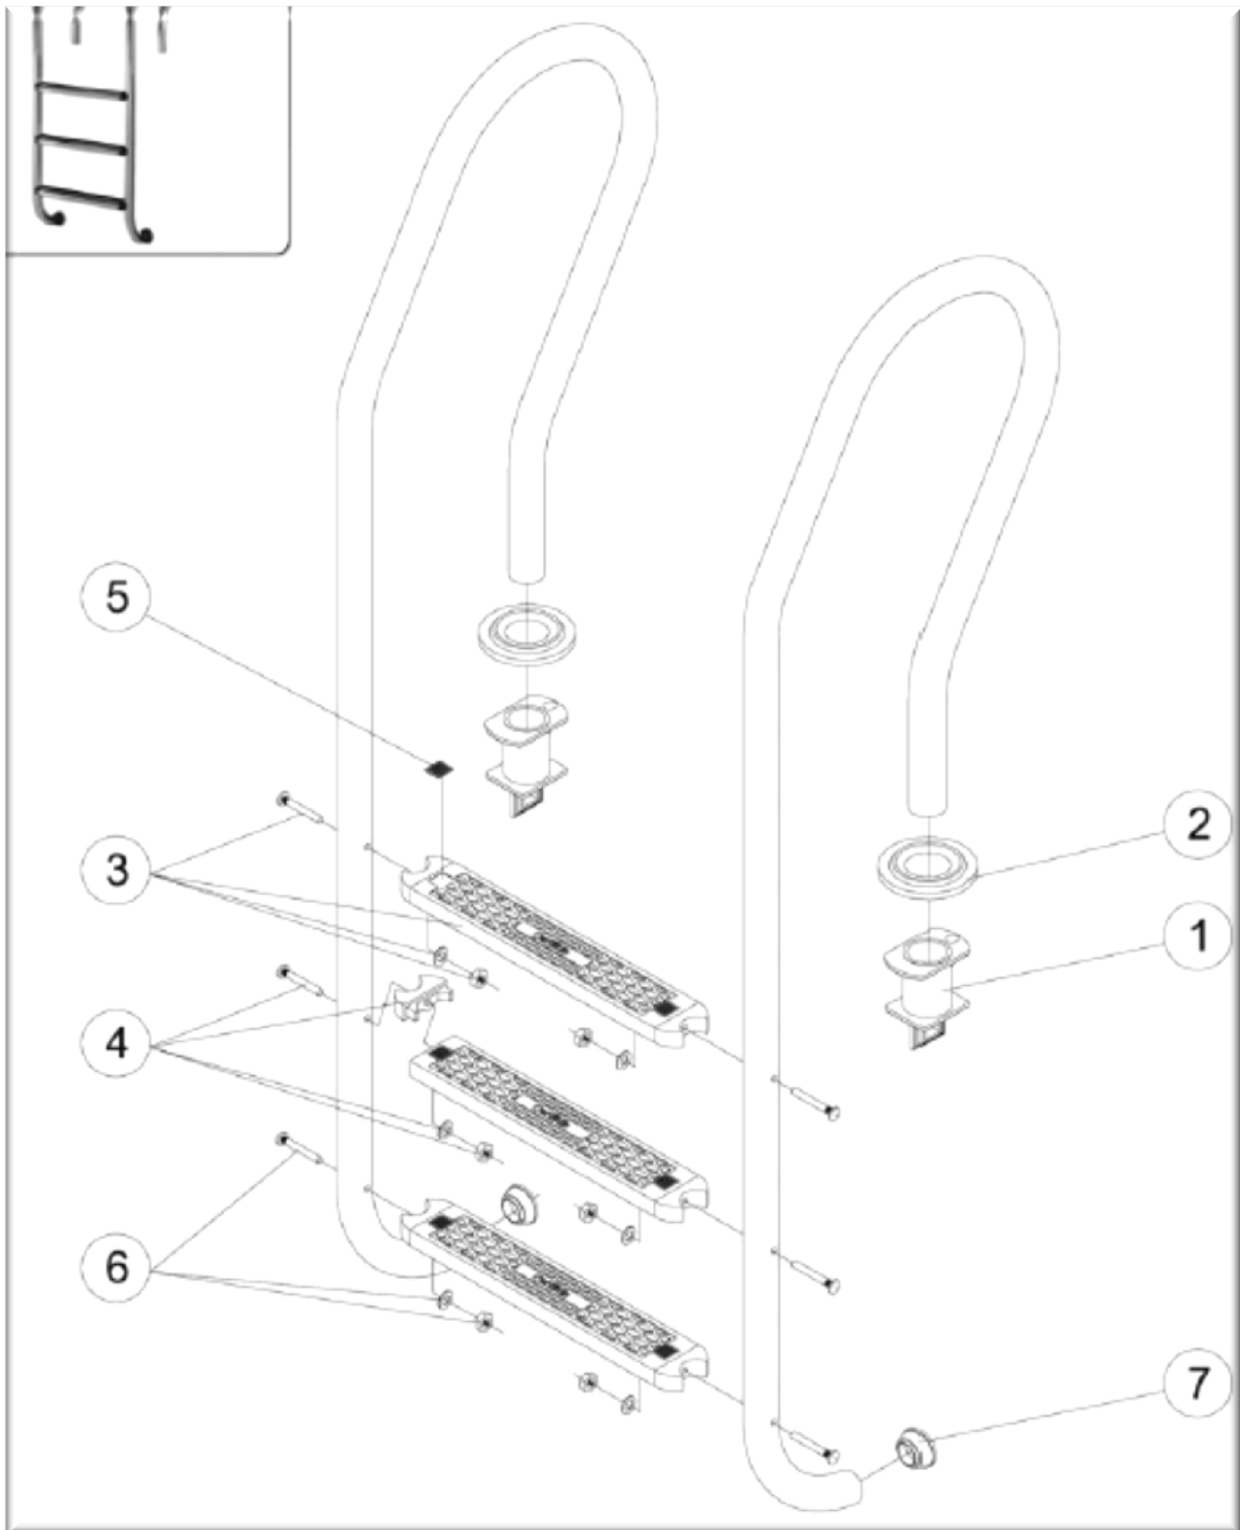

ARTÍCULO

Escalera Mixta 304 - CL2CBE/CL3CBE/CL4CBE/CL5CBE

Código	Posición	Cantidad	Descripción	PVP
CE01012001	1	1	ANCLAJE ESCALERA (X2) (ESC.AISI304/316)	
CE01010102	2	1	TAPETA EMBELLECEDORA (X2)(ESCAL.AISI304)	
CE01012603	3	2/3/4/5	PELDAÑO COMPLETO (ESCALERA AISI304)	
CE01012604	4	2/3/4/5	SOPORTE LATERAL PELD. (X2) (ESC.AISI304)	
CE01010109	5	1/2	TAPETA PELDAÑO ESTANDAR(X8)(AISI304/316)	
CE01070307	6	2/3/4/5	TORNILLERIA PLATAFORMA (X4) (AISI304)	
CE01012009	7	1	TOPE ESCALERA (X2)(ESCALERA AISI304/316)	