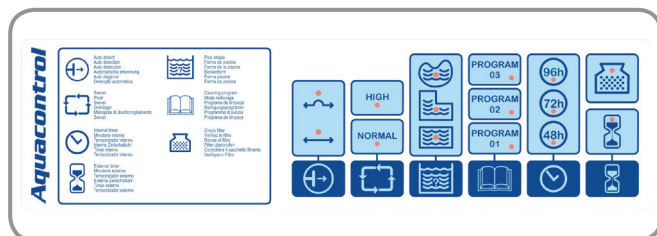

El Bi-motor al alcance de todos. El Typhoon Top B-Smart está indicado para piscinas de hasta 80m² de lámina. Gracias a los dos motores que incorpora le permiten llegar a la suciedad más localizada y dejar limpio cada rincón.

Con su sistema electrónico Aquasmart deja el suelo, la pared y la línea de flotación de la piscina totalmente limpios en un tiempo récord. Los novedosos filtros que presenta, de acceso superior, le permitirá limpiarlos de una forma mucho más sencilla, cómoda y sin entrar en contacto con la suciedad.

También incorpora un eficaz cepillo adicional basculante que unido a los dos cepillos PVA deja totalmente libre de suciedad cualquier superficie. Funciona en ciclos de 1.5/2/2.5 horas e incluye indicador LED filtro lleno, sistema antinudos electrónico para el cable y posibilidad de programación horaria. Además, permite seleccionar la forma de la piscina para una limpieza más exacta así como cuenta con un sistema de detención de obstáculos y un cable de 18 m.

Además toda la gama Typhoon Top dispone de 3 tipos de malla de los filtros para poder adaptarlo a sus necesidades:

- Filtro Fino para pequeños repasos de limpieza
- Filtro Grueso para inicio de temporada
- Filtro Estándar para el mantenimiento.