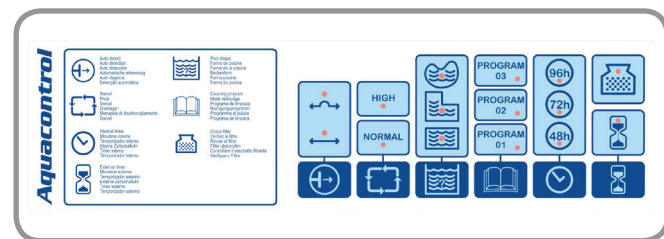

TYPHOON TOP PLUS

Es el limpiafondos perfecto para piscinas de hasta 100 m². Incluye control remoto y dos motores que le permitirán llegar a la suciedad más localizada y dejar limpio cada rincón de la piscina.

También incorpora un eficaz cepillo adicional basculante que unido a los dos cepillos PVA deja totalmente libre de suciedad cualquier superficie.

Dispone de unos novedosos filtros de acceso superior que podrá limpiarlos de una forma mucho más sencilla, cómoda y sin entrar en contacto con la suciedad.

Además toda la gama Typhoon Top dispone de 3 tipos de malla de los filtros para poder adaptarlo a sus necesidades:

- Filtro Fino para pequeños repasos de limpieza
- Filtro Grueso para inicio de temporada
- Filtro Estándar para el mantenimiento.

Extras:

- Indicador estado del filtro (Leds)
- Programador interno: Opción de programación automática - Cada 48, 72 o 96 Horas
- Sistema electrónico antinudos - On/Off
- Control Remoto
- Programa de adaptación a la forma de la piscina: Te permite registrar la forma de la piscina para una perfecta limpieza
- Sistema de detección de obstáculos - On/Off
- Posibilidad de trabajar con un reloj-programador externo
- Acceso Top
- Cepillo extra basculante
- 23 m de cable