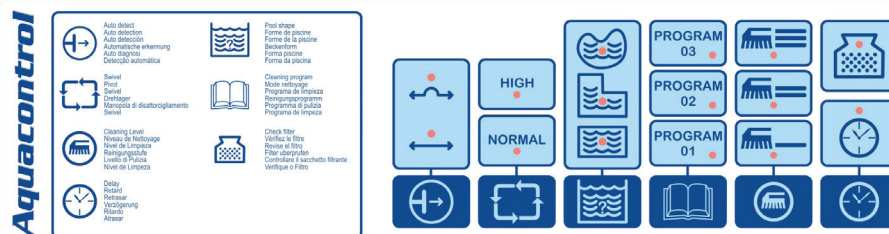

El giroscopio que incorpora garantiza un excelente nivel de cobertura de la piscina y evita nudos en el cable. Cuenta con 3 ciclos de limpieza del suelo: 3/4/5 h y el control remoto permite la cobertura y el desplazamiento del equipo por toda la superficie de la piscina.

Incorpora 18 m de cable autoflotante y trolley para transportarlo.