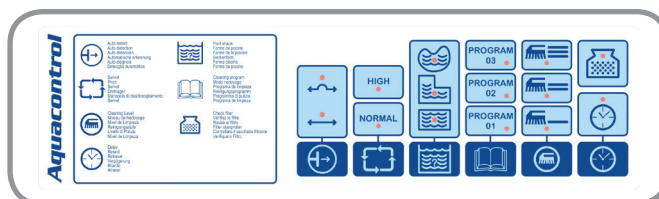

Extras:

- Indicador estado del filtro (Leds)
- Programador interno: Opción de programación automática - Cada 48, 72 o 96 Horas
- Sistema electrónico antinudos - On/Off
- Control Remoto
- Programa de adaptación a la forma de la piscina: Te permite registrar la forma de la piscina para una perfecta limpieza
- Sistema de detección de obstáculos - On/Off
- Posibilidad de trabajar con un reloj-programador externo
- Acceso Top
- Cepillo extra basculante
- 23 m de cable

ULTRA 125

Limpiafondos automático para piscinas comerciales de hasta 15 metros de longitud con cable de 23 m y un ciclo de 3 h. Cubre la totalidad de la piscina: limpia suelo, paredes y línea de flotación y cuenta con motores brushless DC de alta calidad (1 motor bomba y 1 motor de tracción).

1. Retraso de inicio de ciclo (2h): permite que la suciedad se deposite en el fondo antes de que limpiafondos se ponga en marcha
2. LED indicador de filtro lleno
3. Selección del nivel de limpieza: rápido, estándar o lento
4. Selección del ciclo de limpieza
5. Optimización de la limpieza mediante la selección de la forma de la piscina
6. Sistema antinudos electrónico
7. Detección de obstáculos