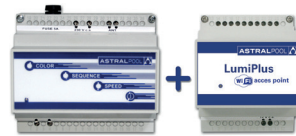

ACCESORIOS

SISTEMAS DE CONTROL RGB

**27818**  
Modulador  
LumiPlus RGB

**41988**  
Control Remoto  
LumiPlus RGB

LUMIPLUS TOP

INSTALACIÓN EXISTENTE

**59131**  
LumiPlus WiFi  
Access Point

INSTALACIÓN NUEVA