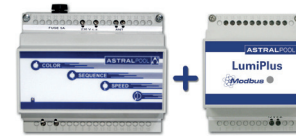

**59132**  
Modulador LumiPlus WiFi  
Access Point

WIFI LUMIPLUS LED APP

INSTALACIÓN EXISTENTE

**57434**  
Módulo Fluidra  
Connect Compatible

INSTALACIÓN NUEVA

**57435**  
Modulador LumiPlus RGB + Módulo  
Fluidra Connect Compatible