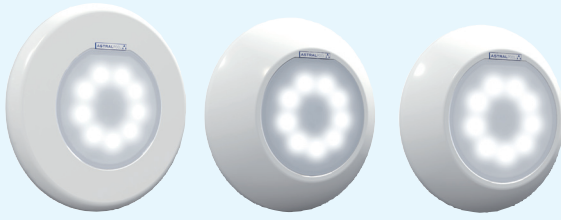

PROYECTOR LUMIPLUS FLEXI

**LUMIPLUS FLEXI**  
3 piezas

<b>1</b>	<b>2</b>	<b>3</b>
Punto de luz	Embellecedor	Nicho

Para la correcta instalación es necesario disponer de los 3 elementos en los FlexiNiche y FlexiRapid

Fluidra Connect Compatible si se instala con el Modulador Lumiplus RGB + Módulo Fluidra Connect Compatible

Resistente al agua con sal

**Para iluminar correctamente una piscina se recomienda:**

Instalar un punto de luz de la familia Lumiplus Flexi V1 cada 20 m<sup>2</sup> de superficie de agua.