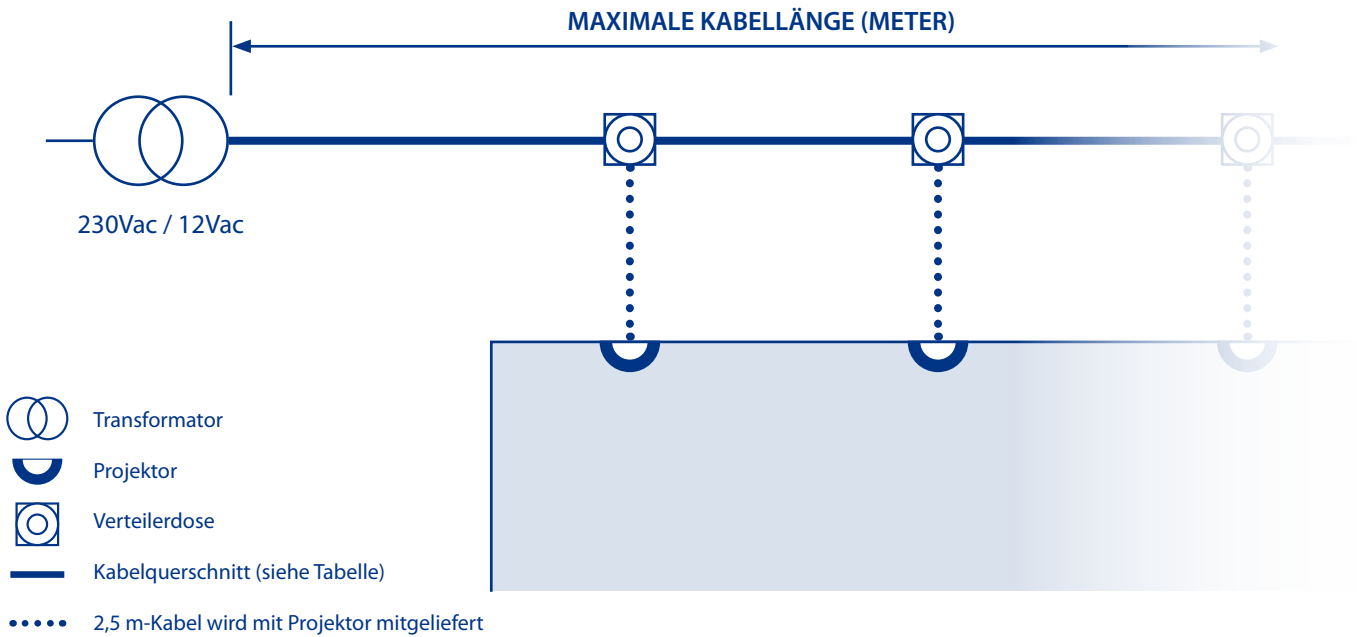

► INSTALLATION REIHENSCHALTUNG

CODE	MODELL	ANZ. PROJ.	MAXIMALE KABELLÄNGE (METER)					
			2x1,5mm ²	2x2,5mm ²	2x4mm ²	2x6mm ²	2x10mm ²	2x16mm ²
56001	LumiPlus PAR56 V1 AC RGB lamp	1	7	14	22	33	56	90
59126	LumiPlus PAR56 V1 AC RGB Wireless lamp	2	3	6	11	16	28	45
71205	LumiPlus Flexi V1 AC RGB wireless	3	-	4	7	11	18	30
71203	LumiPlus Flexi V1 AC RGB	4	-	3	5	8	14	22
52596	LumiPlus PAR56 V1 AC W lamp	1	16	33	54	81	135	216
71200	LumiPlus Flexi V1 AC W	2	8	16	25	38	65	104
71212	LumiPlus FlexiNiche V1 AC W	3	5	10	17	26	43	70
71214	LumiPlus FlexiSLIM V1 AC W	4	3	7	11	17	29	47
71216	LumiPlus FlexiRapid V1 AC W	4	3	7	11	17	29	47
67515	LumiPlus PAR56 V1 DC W lamp	1	65	135	215	320	530	870
71201	LumiPlus Flexi V1 DC W	2	34	68	109	163	272	435
71213	LumiPlus FlexiNiche V1 DC W	3	22	45	72	108	180	289
71215	LumiPlus FlexiSLIM V1 DC W	4	17	34	54	82	137	219
71217	LumiPlus FlexiRapid V1 DC W	4	17	34	54	82	137	219
43411	LumiPlus PAR56 V2 AC RGB lamp	1	3	7	11	17	29	47
45637	LumiPlus PAR56 V2 AC RGB DMX lamp	2	-	3	5	8	14	23
		3	-	-	3	5	9	15
		4	-	-	-	4	7	12
67516	LumiPlus PAR56 V2 DC W lamp	1	27	55	90	140	240	380
71202	LumiPlus Flexi V2 DC W	2	15	30	48	72	121	193
		3	9	19	31	47	78	126
		4	7	14	23	35	59	95
71233	LumiPlus Flexi V2 AC W	1	7	14	23	35	58	93
		2	3	7	11	17	29	47
		3	-	5	8	13	21	35
		4	-	3	5	8	14	23
71204	LumiPlus Flexi V2 AC RGB	1	3	8	13	20	33	58
71208	LumiPlus Flexi V2 AC RGB DMX	2	-	4	7	11	19	31
59803-59801	LumiPlus Design RGB	3	-	-	4	7	12	20
59811-59809	LumiPlus Design RGB DMX	4	-	-	3	5	9	15
59807-59805	LumiPlus Design W	4	-	-	3	5	9	15