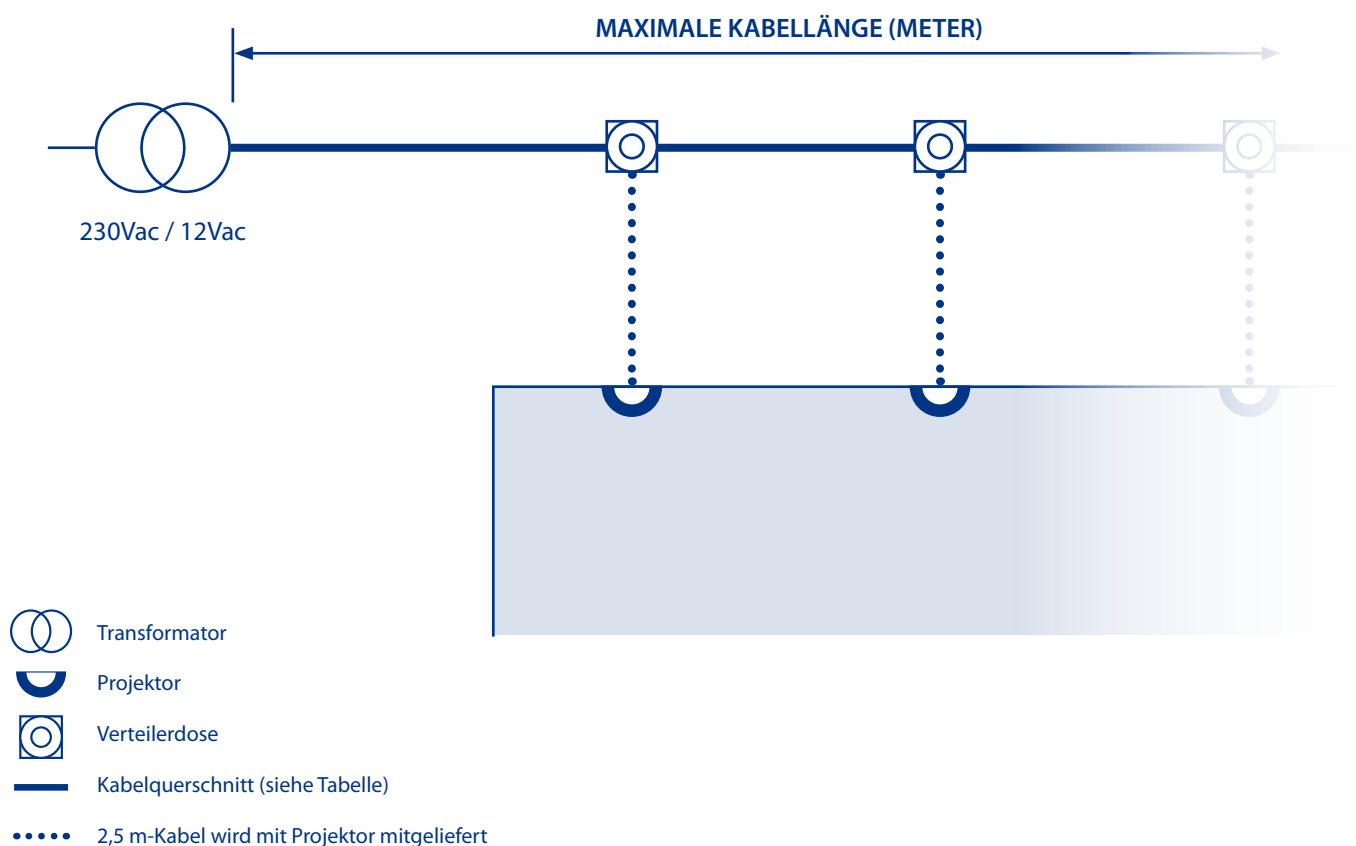

► INSTALLATION REIHENSCHALTUNG

CODE	MODELL	ANZ. PROJ.	MAXIMALE KABELLÄNGE (METER)					
			2x1,5mm²	2x2,5mm²	2x4mm²	2x6mm²	2x10mm²	2x16mm²
52124 - 52125 52126 - 52127 52128 - 52129 52130 - 52131 52132 - 52133 52134 - 52135 52136 - 52137 52138 - 52139 52140 - 52141	LumiPlus Mini V2	1	34	68	109	162	272	435
2		17	34	54	82	137	219	
3		11	22	36	54	90	144	
4		8	17	27	41	68	109	
59971 - 59972 59973 - 59974 59975 - 59976 59977 - 59978 59979 - 59980 59981 - 59982 69633 - 69634 69635 - 69636 69637 - 69638	LumiPlus Mini V3	1	34	68	109	162	272	435
2		17	34	54	82	137	219	
3		11	22	36	54	90	144	
4		8	17	27	41	68	109	
38814 - 38816 40765 - 40766 64552 - 64553 64554 - 64555 64557 - 64558 64559 - 64560	LumiPlus Micro	1	34	68	109	162	272	435
2		17	34	54	82	137	219	
3		11	22	36	54	90	144	
4		8	17	27	41	68	109	

Die berechneten Querschnitte entsprechen den Normen IEC 60287-1-3:2002