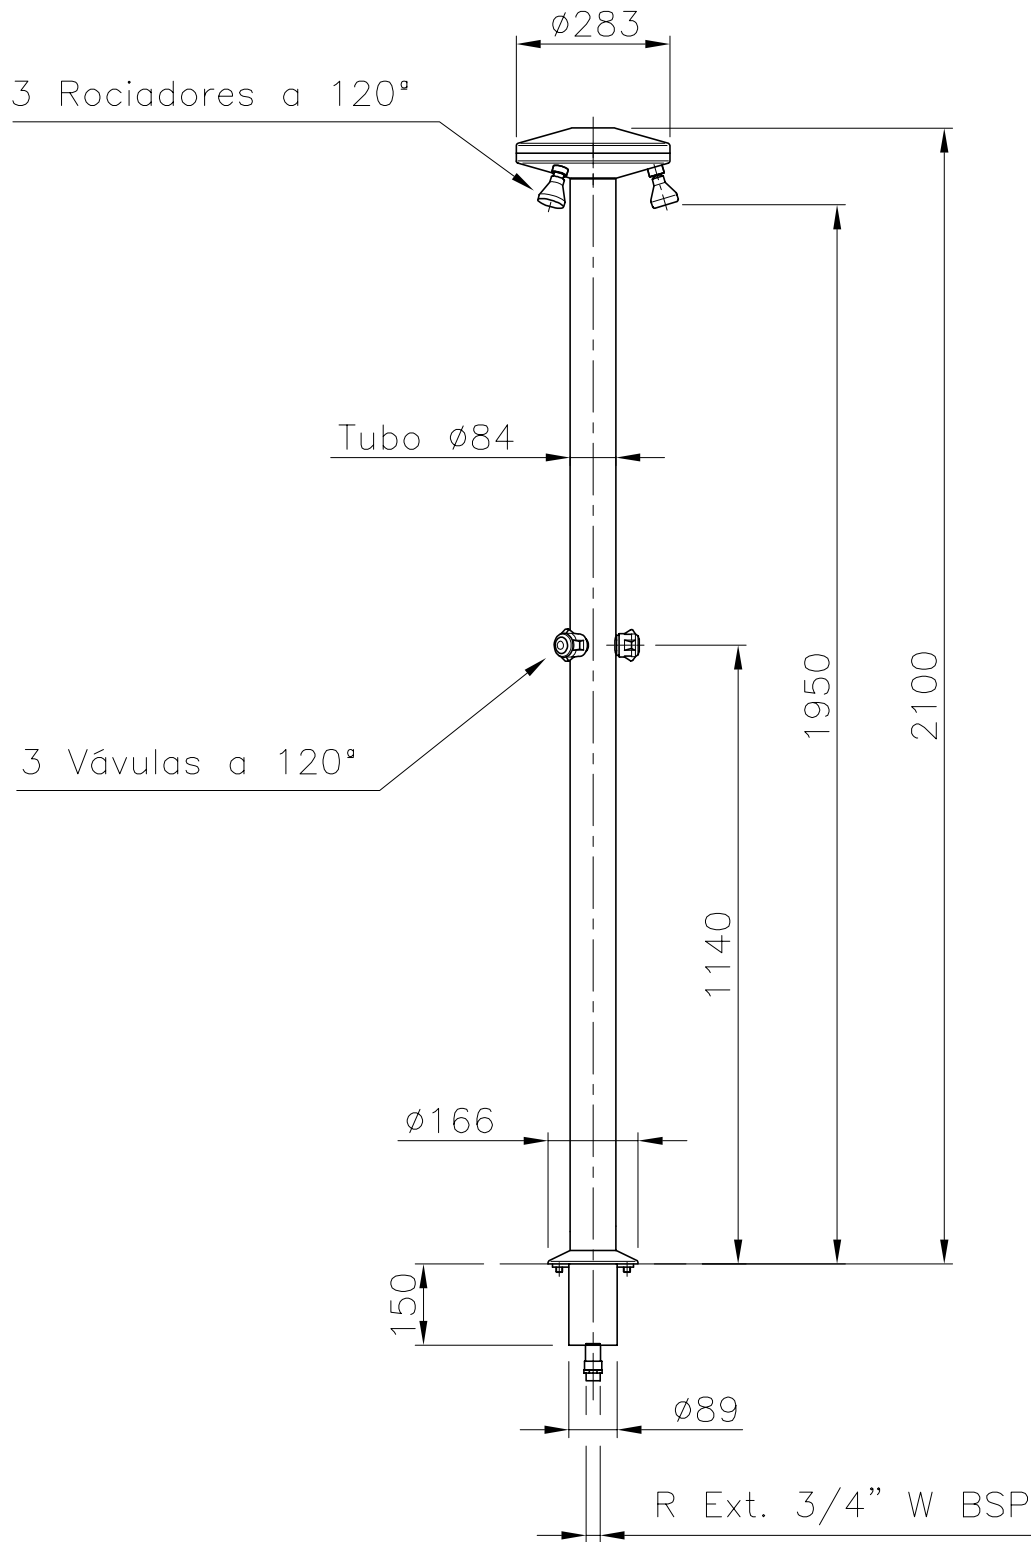

VALIDO SOLO
PARA INFORMACION

Modificació	Tolerància general:		Material: AISI-304		Nº peces:
			Denomin.		Format:
			DUCHA 3 ROCIADORES Y 3 VALVULAS		A4
			Conjunt:		Escala:
Pos.	Dibuixat	22.08.00	J.M.Garcia		1:15
	Comprovat	22.08.00	J.Morrall		Revisió:
		Codi: 00094		0	
		Substitueix a:		Data	
		Substitueix a:		Data	