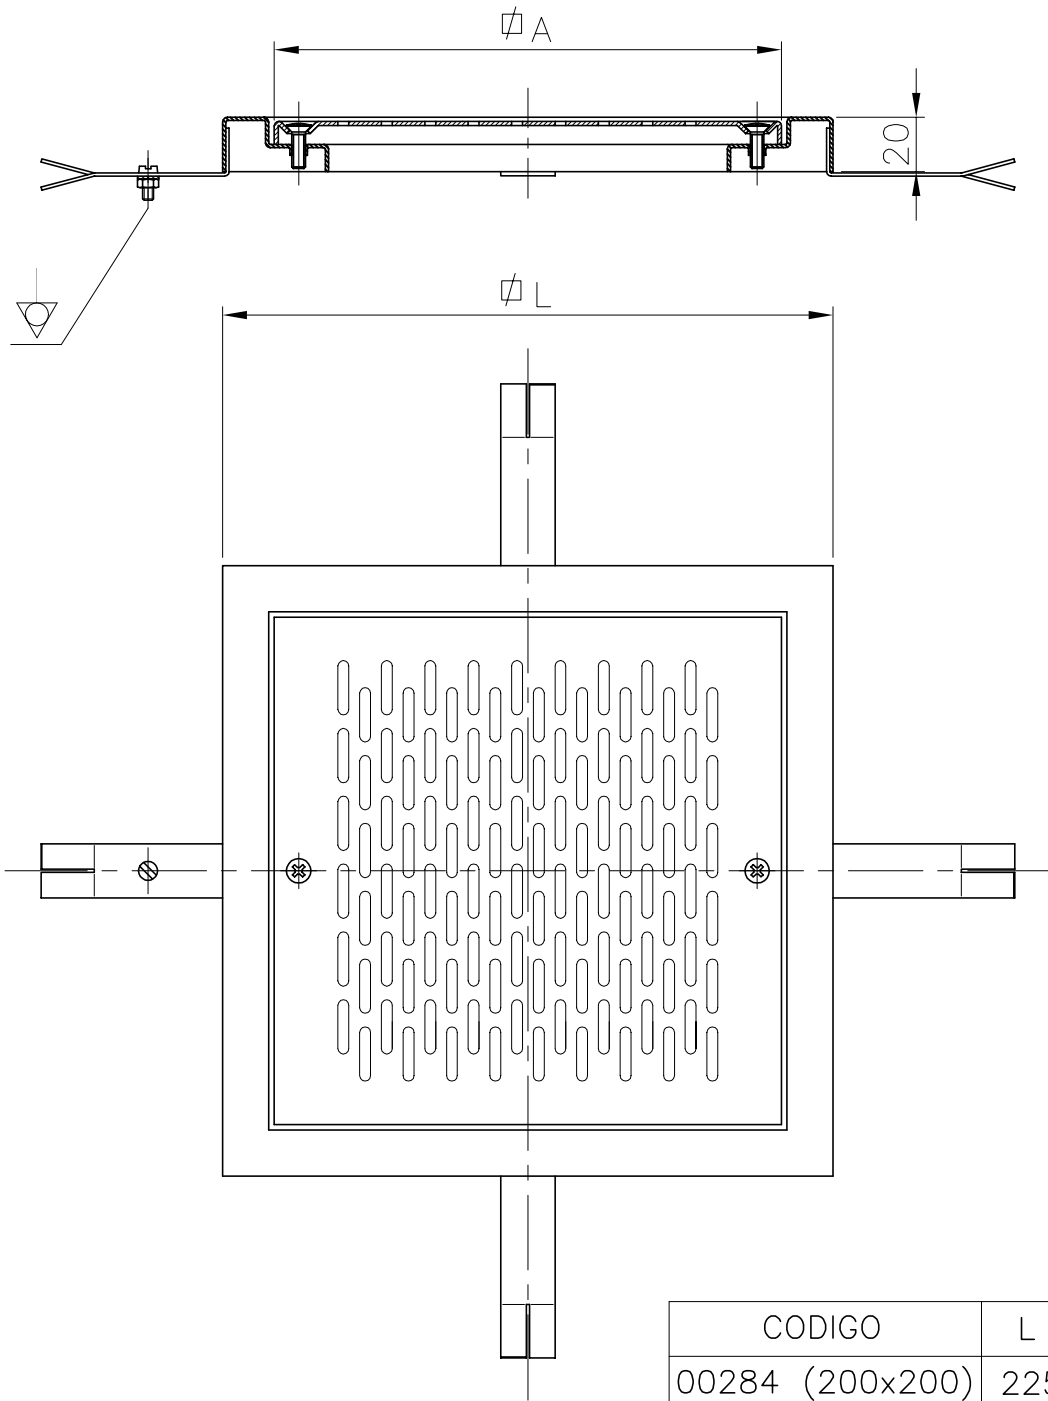

VÁLIDO SÓLO PARA INFORMACIÓN

CODIGO	L	A
00284 (200x200)	225	187
00285 (300x300)	325	287
00286 (400x400)	425	387
00287 (500x500)	525	487

Pos.	Modificació	Tolerància general:		Material:	AISI-304		Nºpeces:			
			Data	Nom	Denomin.	REJA DESAGÜE		Format:		
		Dibuixat	24.02.04	Fonoll					A4	
		Comprovat	24.02.04	J.Morral	Conjunt:					Escala:
						Codi:		00284	Revisió:	
				Substitueix a:			Data			
				Substitueix a:			Data			