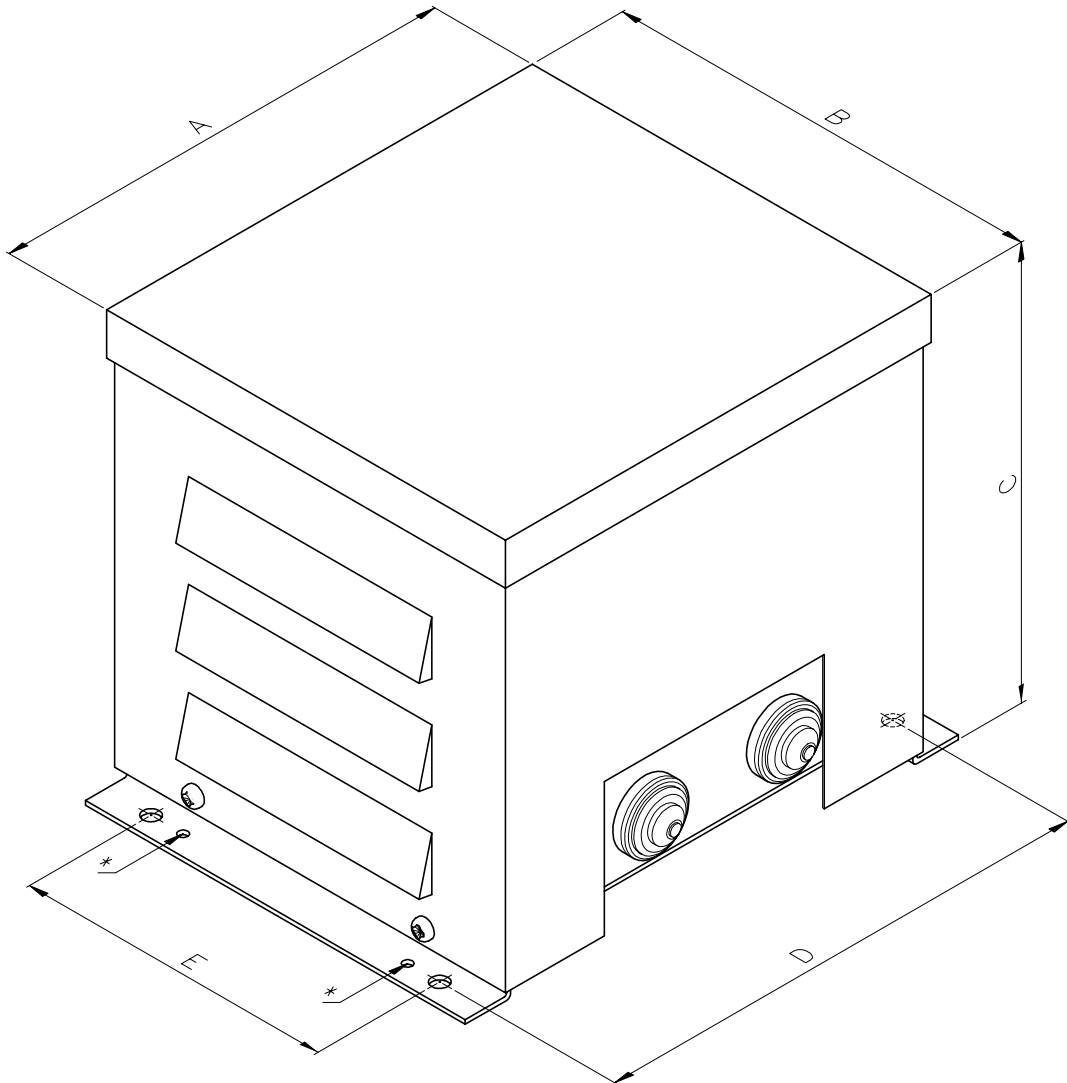

VÁLIDO SÓLO PARA INFORMACIÓN

CÓDIGO	A	B	C	D	E
00386	158	148	147	168.5	110
00387	188	168	177	198.5	
00388	218	188	212	228.5	

* En el Código 00388 no existen estos taladros.

Pos.	Modificació	Tolerància general:		Material:	FE Galvanizado Pintado		Nº peces:		
				Denomin.	CAJA PARA TRANSFORMADOR		Format:		
			Data	Nom			A4		
		Dibuixat	19.07.02	B.Bosch			Escala:		
		Comprovat	19.07.02	J.Morral	Conjunt:			1:2	
						Codi:	00386	Revisió:	1
						Substitueix a:		Data	
						Substitueix a:		Data	