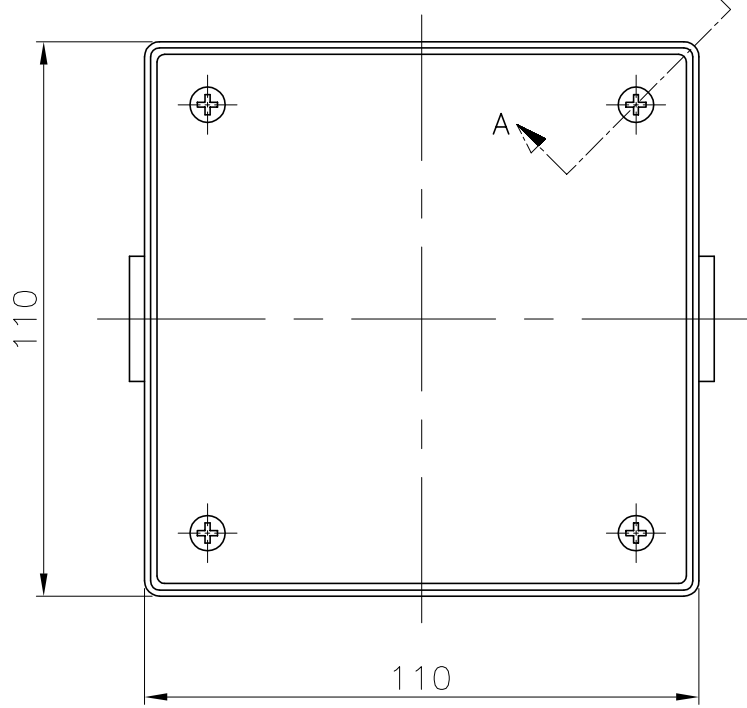

VÁLIDO SÓLO PARA INFORMACION

Sección A-A'

Modificació	Tolerància general:		Material:	AISI-316	Nº peces:	
			Denomin.	CAJA CONEXIONES		Format:
	Dibuixat	21.07.04	M.R.T.	Conjunt:		Escala:
	Comprovat	21.07.04	J.Morral			1:1.5
Pos.	 		Codi:	00393	Revisió:	
			Substitueix a:		Data:	
			Substitueix a:		Data:	