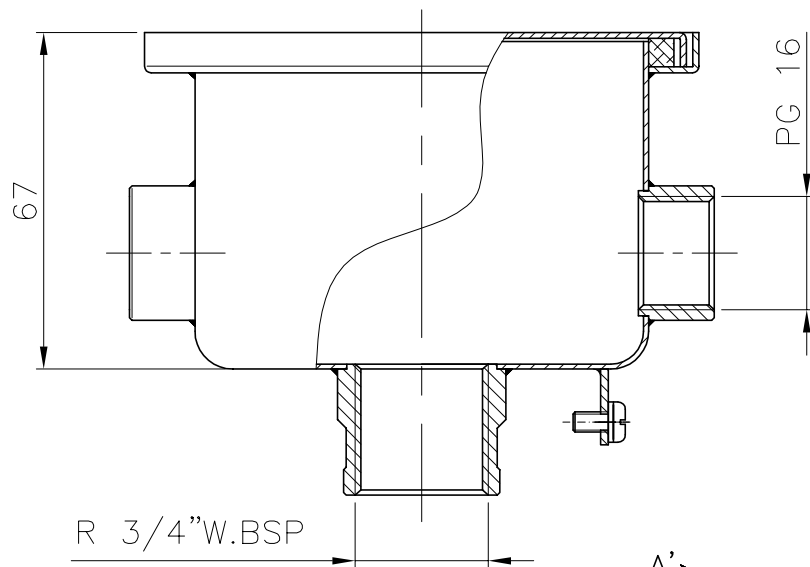

VÁLIDO SÓLO PARA INFORMACION

Sección A-A'

Modificació	Tolerància general:		Material:	AISI-316	Nº peces:	
			Denomin.	CAJA CONEXIONES		Format:
	Dibuixat	21.07.04	M.R.T.	Conjunt:		Escala:
	Comprovat	21.07.04	J.Morral			1:1.5
Pos.	 		Codi:	00393	Revisió:	
			Substitueix a:		Data:	
			Substitueix a:		Data:	