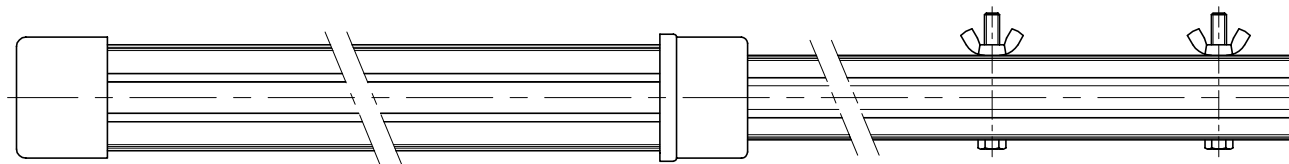

VÁLIDO SÓLO PARA INFORMACIÓN

ESCALA 1:1

ESCALA 1:1

CÓDIGO	LONGITUD TUBOS	LONGITUD MANGOS
01361	2,5 m	DE 2,5 A 5 m

CÓDIGO	LONGITUD TUBOS	LONGITUD MANGOS
15838	3,75 m	DE 3,75 A 7,5 m
01362	5 m	DE 5 A 10 m
01363	6,5 m	DE 6,5 A 13 m

Pos.	Modificacio	Tolerancia general:		Material:	Aluminio / Plástico azul	Nºpeces:
		Data	Nom	Denomin.		
				MANGO TELESCÓPICO REFORZADO CONEXIÓN PALOMILLAS		Format: A4
		Dibuixat	13.03.03	GRD	Conjunt:	Escala: 1:2.5
		Comprovat	13.03.03	J.Morral		Revisio: 0
		 		Codi:		
				Substítueix a:		Data
				Substítueix a:		Data