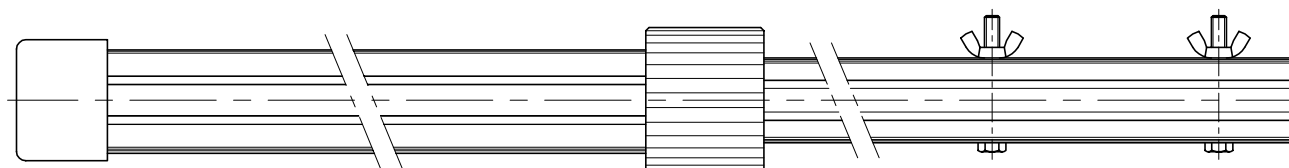

VÁLIDO SÓLO PARA INFORMACIÓN

ESCALA 1:1

ESCALA 1:1

CÓDIGO	LONGITUD TUBOS	LONGITUD MANGOS
01361	2,5 m	DE 2,5 A 5 m

CÓDIGO	LONGITUD TUBOS	LONGITUD MANGOS
15838	3,75 m	DE 3,75 A 7,5 m
01362	5 m	DE 5 A 10 m
01363	6,5 m	DE 6,5 A 13 m

Pos.	Modificacio	Tolerancia general:		Material:	Aluminio / Plástico azul	Nºpeces:
		Data	Nom	Denomin.		
				MANGO TELESCÓPICO REFORZADO CONEXIÓN PALOMILLAS		Format: A4
		Dibuixat	13.03.03	GRD	Conjunt:	Escala: 1:2.5
		Comprovat	13.03.03	J.Morral		Revisio: 0
		 		Codi:		
				Substítueix a:		Data
				Substítueix a:		Data