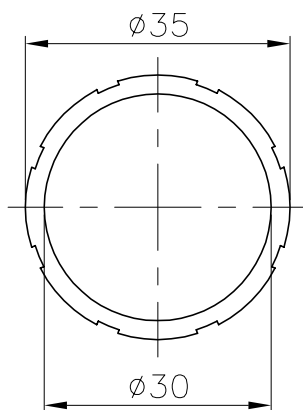

VÁLIDO SÓLO PARA INFORMACIÓN

ESCALA 1:1

ESCALA 1:1

CÓDIGO	LONGITUD TUBOS	LONGITUD MANGOS
01361	2,5 m	DE 2,5 A 5 m

CÓDIGO	LONGITUD TUBOS	LONGITUD MANGOS
15838	3,75 m	DE 3,75 A 7,5 m
01362	5 m	DE 5 A 10 m
01363	6,5 m	DE 6,5 A 13 m

Pos.	Modificacio	Tolerancia general:		Material:	Aluminio / Plástico azul	Nºpeces:
		Data	Nom	Denomin.		
				MANGO TELESCÓPICO REFORZADO CONEXIÓN PALOMILLAS		Format: A4
		Dibuixat	13.03.03	GRD	Conjunt:	Escala: 1:2.5
		Comprovat	13.03.03	J.Morral		Revisio: 0
		 		Codi:		
				Substítueix a:		Data
				Substítueix a:		Data