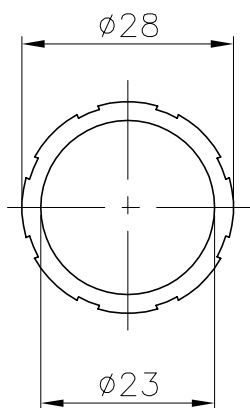

VÁLIDO SÓLO PARA INFORMACIÓN

ESCALA 1:1

ESCALA 1:1

CÓDIGO	LONGITUD TUBOS	LONGITUD MANGOS
01361	2,5 m	DE 2,5 A 5 m

CÓDIGO	LONGITUD TUBOS	LONGITUD MANGOS
15838	3,75 m	DE 3,75 A 7,5 m
01362	5 m	DE 5 A 10 m
01363	6,5 m	DE 6,5 A 13 m

Pos.	Modificacio	Tolerancia general:		Material:	Aluminio / Plástico azul	Nºpeces:
		Data	Nom	Denomin.		
				MANGO TELESCÓPICO REFORZADO CONEXIÓN PALOMILLAS		Format: A4
		Dibuixat	13.03.03	GRD	Conjunt:	Escala: 1:2.5
		Comprovat	13.03.03	J.Morral		Revisio: 0
		 		Codi:		
				Substítueix a:		Data
				Substítueix a:		Data