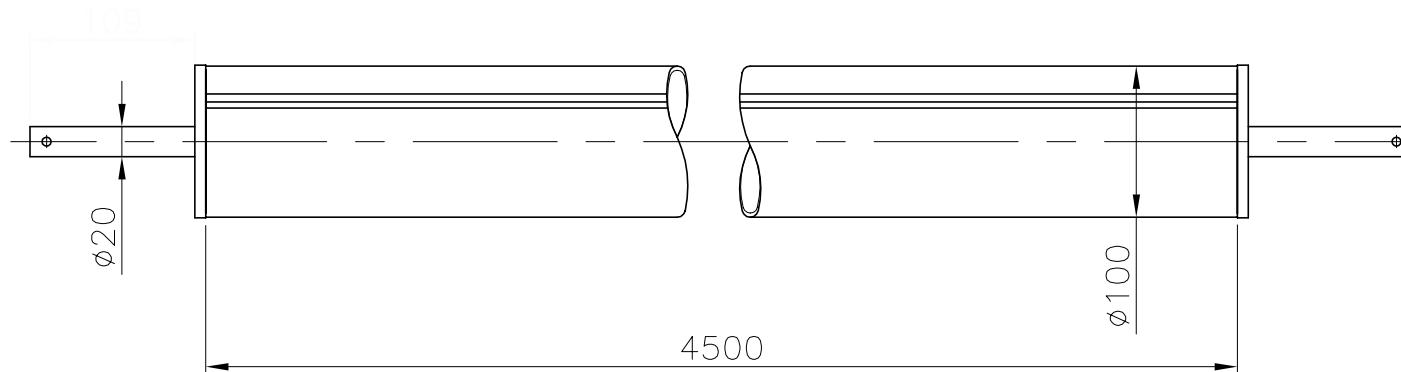

VÁLIDO SÓLO PARA INFORMACIÓN

Modificacio	Pos.	Tolerancia general:		Material:	ALUMINIO		N°peces:
				Denomin.	TUBO ENROLLADOR		Format:
		Dibuixat	19.07.04	M.R.T.			A4
		Comprovat	19.07.04	J.Morral	Conjunt:		Escala:
						Codi:	07622
				 		Substueix a:	Data
						Substueix a:	Data