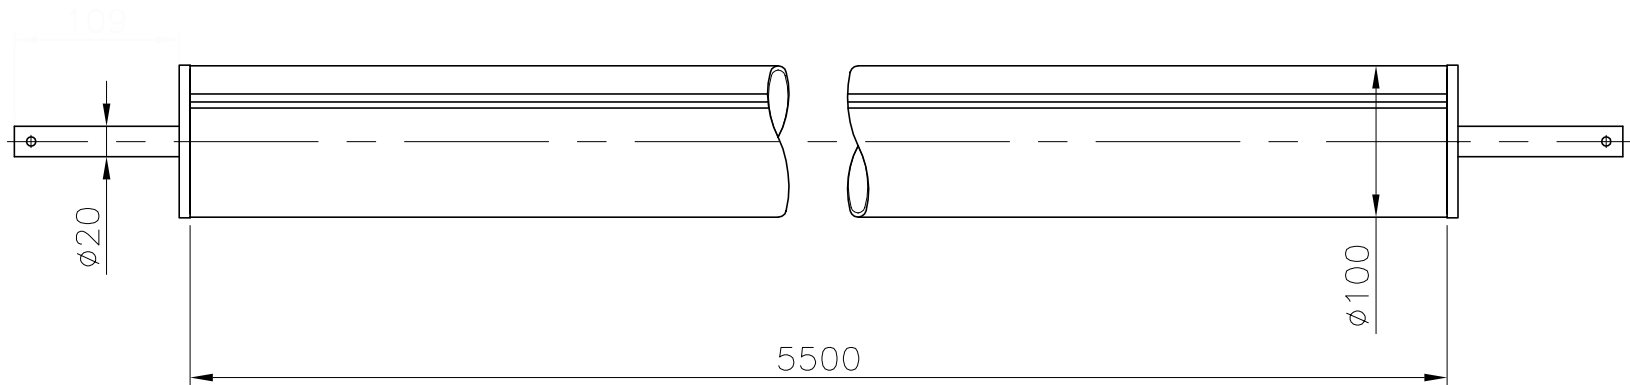

VÁLIDO SÓLO PARA INFORMACIÓN

Modificacio	Pos.	Tolerancia general:		Material:	ALUMINIO		N°peces:	
				Denomin.	TUBO ENROLLADOR		Format:	
				Dibuixat	19.07.04	M.R.T.		A4
				Comprovat	19.07.04	J.Morral	Conjunt:	Escala:
								1:5
				 	Codi:	07623	Revisio:	
					Substueix a:		Data	
					Substueix a:		Data	