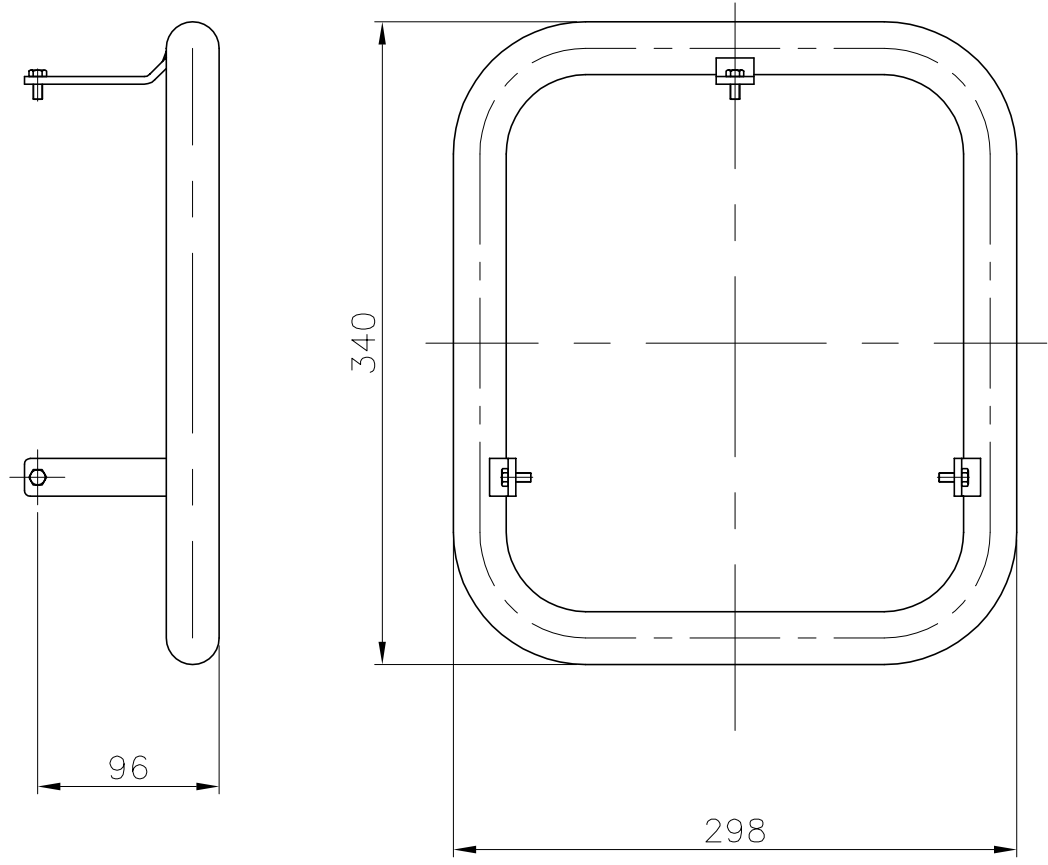

VÁLIDO SÓLO PARA INFORMACIÓN

Modificacio	Tolerancia general:		Material:	AISI-316 Pintado color blanco	Nºpeces:
		Data	Nom	Denomin.	Format:
	Dibuixat	16.07.04	M.R.T.		
	Comprovat	16.07.04	J.Morral	Conjunt:	Escala:
					1:4
					0
Pos.	 		Codi:	09447	
			Substueix a:		Data
			Substueix a:		Data