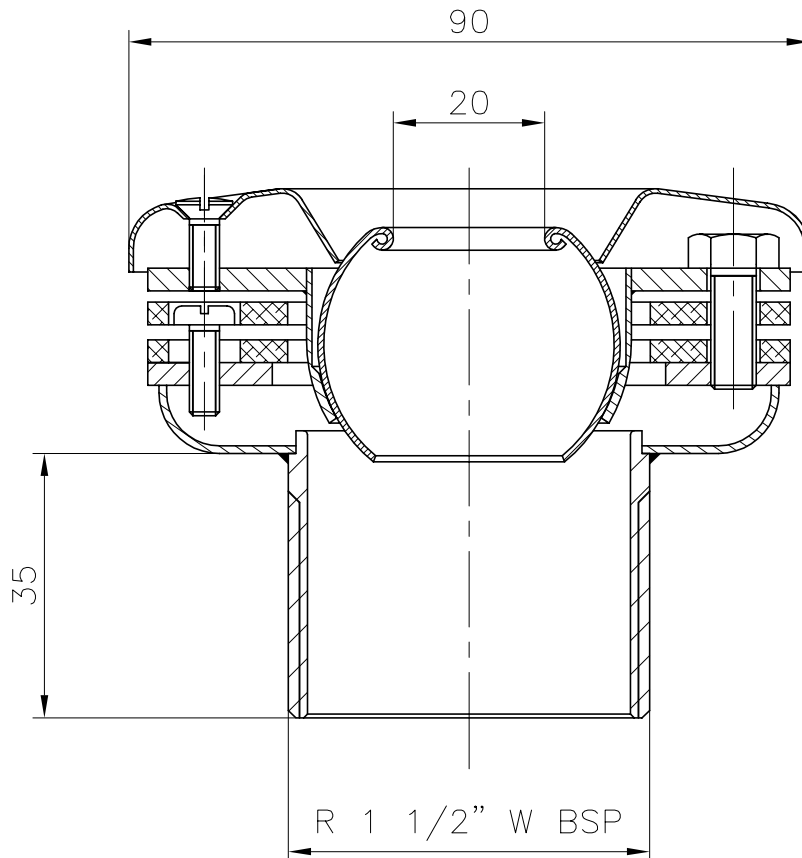

VÁLIDO SÓLO PARA INFORMACIÓN

Pos.	Modificacio	Tolerancia general:		Material:	AISI-316	Nº peces:			
			Data	Nom	Denomin.	BOQUILLA IMPULSIÓN LINER	Format:		
		Dibuixat	09.03.04	Fonoll			A4		
		Comprovat	09.03.04	J.Morral	Conjunt:		Escala:		
							1:1		
						Codi:	16327	Revisio:	2
						Substitueix a:		Data	
						Substitueix a:		Data	