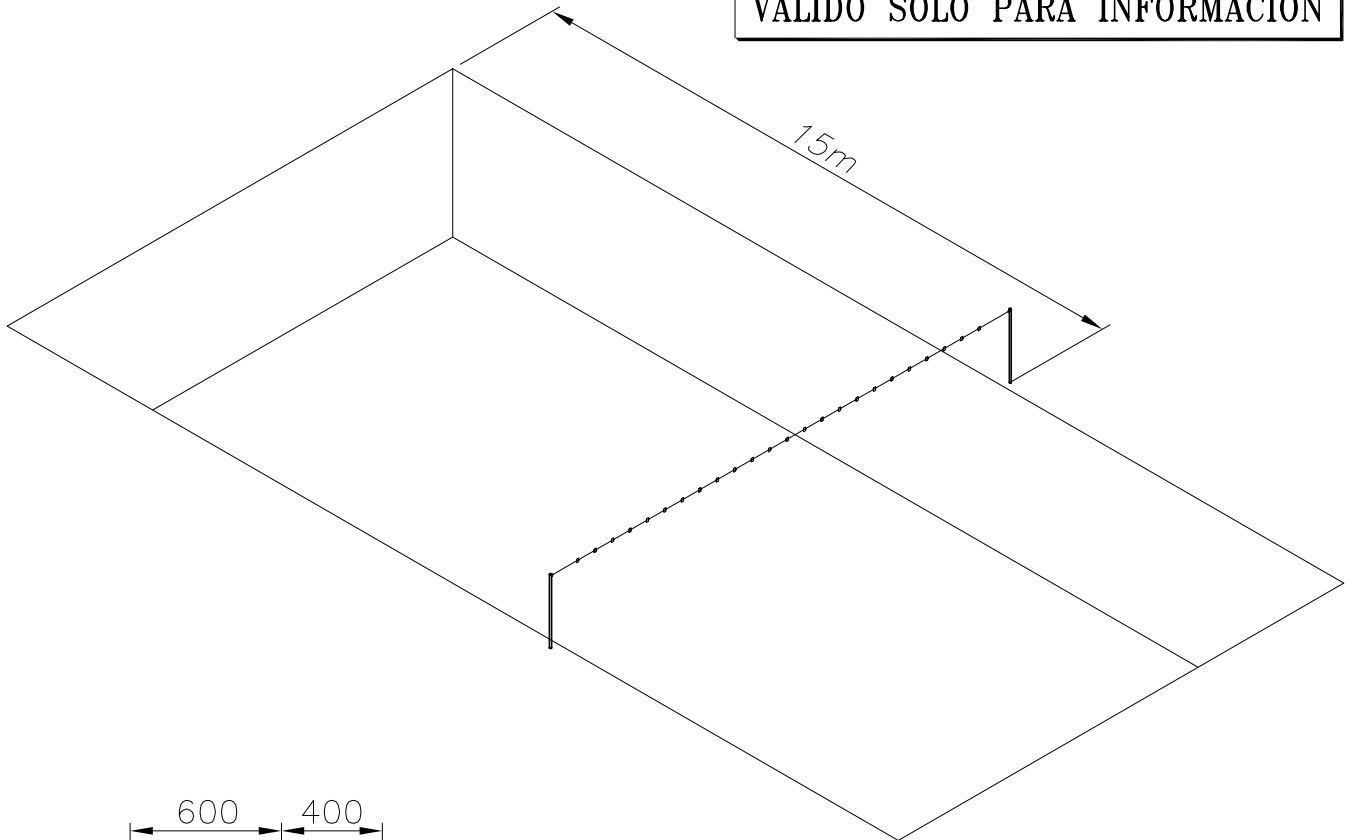

VÁLIDO SÓLO PARA INFORMACIÓN

CÓDIGO	D	VASO PISCINA
19950	ø43	HASTA 21m
19951	ø48	A PARTIR DE 21m

Modificacio	Tolerancia general:		Material:	AISI-316		Nº peces:
			Denomin.	POSTES SEÑALIZACIÓN SALIDA FALSA		Format:
	Data	Nom				A4
	Dibuixat	15.07.04	GRD			Escala:
Comprovat	15.07.04	J.Morral	Conjunt:			1:30
Pos.	 		Codi:			Revisio:
			Substítueix a:		Data	
			Substítueix a:		Data	