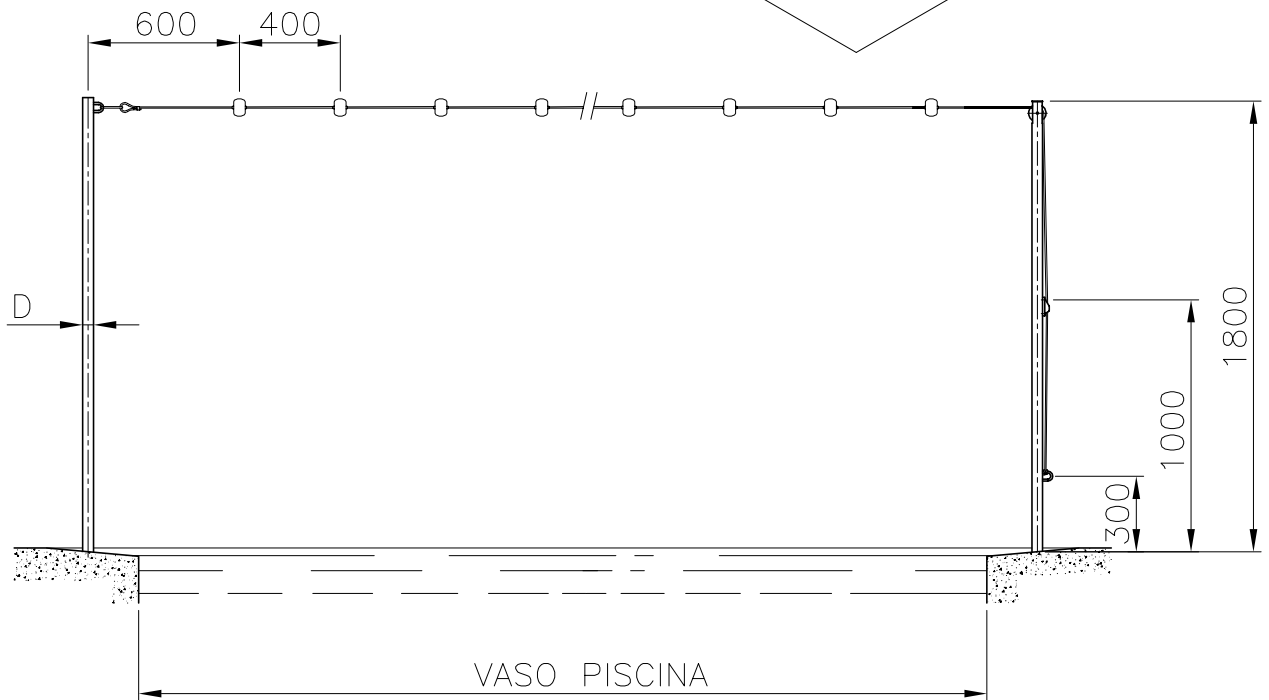

VÁLIDO SÓLO PARA INFORMACIÓN

CÓDIGO	D	VASO PISCINA
19950	ø43	HASTA 21m
19951	ø48	A PARTIR DE 21m

Modificacio	Tolerancia general:		Material:	AISI-316		Nº peces:
			Denomin.	POSTES SEÑALIZACIÓN SALIDA FALSA		Format:
	Data	Nom				A4
	Dibuixat	15.07.04	GRD			Escala:
Comprovat	15.07.04	J.Morral	Conjunt:			1:30
Pos.	 		Codi:			Revisio:
			Substítueix a:		Data	
			Substítueix a:		Data	