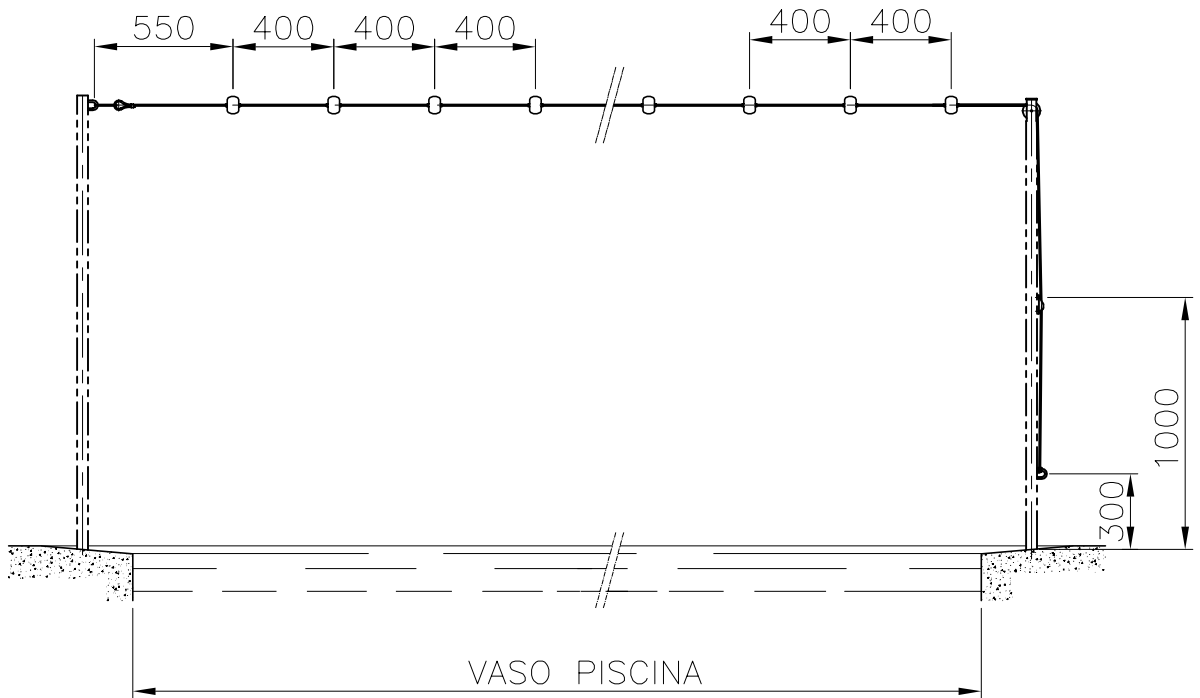

VÁLIDO SÓLO PARA INFORMACION

CODIGO	Ancho vaso piscina
19954L125	12,5 m
19954L210	21 m
19954L250	25 m

Pos.	Modificació	Tolerància general:		Material	Nº peces		
				Denomin.		Format A4	
			Data	Nom	FLOTADORES SALIDA FALSA		
		Dibuixat	06.07.00	Fonoll			Escala 1:30
		Comprovat	06.07.00	Morral	Conjunt	Revisió 0	
		 		Codi			
				Substitueix a:	Data		
				Substituit per:	Data		