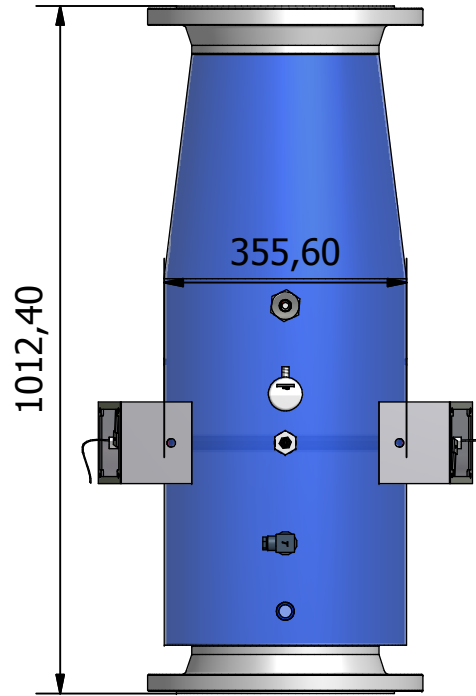

UV-MP 450
Brida Din 2633_DN250

UV-MP 300
Brida Din 2633_DN250

UV-MP 50-80-140
Brida Din 2633_DN150

Diseño de	Revisado por	Aprobado por	Fecha	Fecha	
Javier				01/09/2011	
			UV_ MP 1y2 lamp T 273 y 355		
				Edición	Hoja
					1 / 1