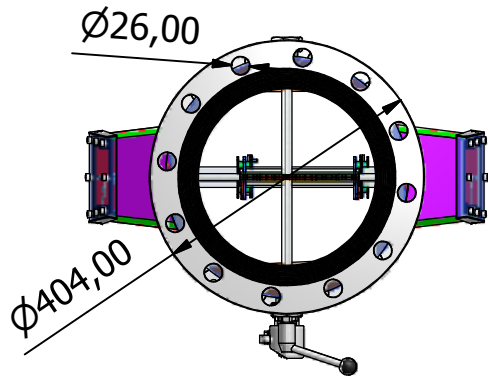

UV-MP 450
Brida Din 2633_DN250

UV-MP 300
Brida Din 2633_DN250

UV-MP 50-80-140
Brida Din 2633_DN150

Diseño de	Revisado por	Aprobado por	Fecha	Fecha	
Javier				01/09/2011	
			UV_ MP 1y2 lamp T 273 y 355		
				Edición	Hoja
					1 / 1