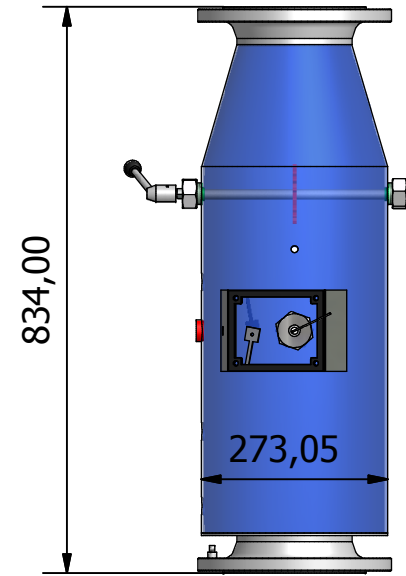

UV-MP 450
Brida Din 2633_DN250

UV-MP 300
Brida Din 2633_DN250

UV-MP 50-80-140
Brida Din 2633_DN150

Diseño de	Revisado por	Aprobado por	Fecha	Fecha	
Javier				01/09/2011	
			UV_ MP 1y2 lamp T 273 y 355		
				Edición	Hoja
					1 / 1