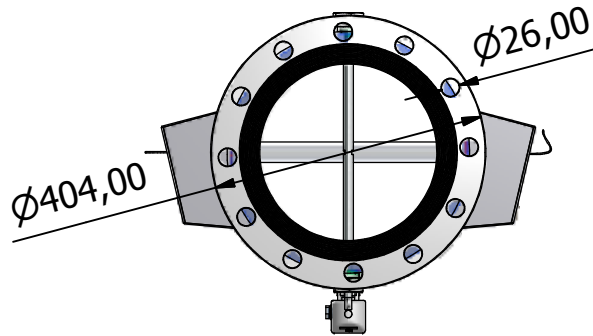

UV-MP 450
Brida Din 2633_DN250

UV-MP 300
Brida Din 2633_DN250

UV-MP 50-80-140
Brida Din 2633_DN150

Diseño de	Revisado por	Aprobado por	Fecha	Fecha	
Javier				01/09/2011	
			UV_ MP 1y2 lamp T 273 y 355		
				Edición	Hoja
					1 / 1