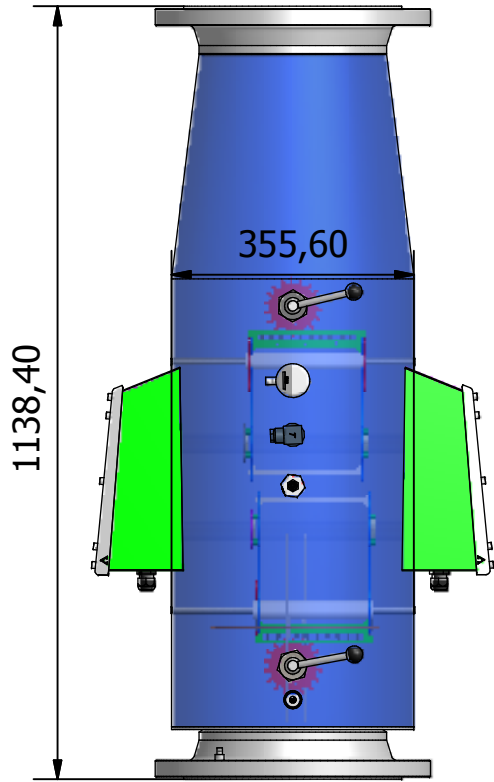

UV-MP 450
Brida Din 2633_DN250

UV-MP 300
Brida Din 2633_DN250

UV-MP 50-80-140
Brida Din 2633_DN150

Diseño de	Revisado por	Aprobado por	Fecha	Fecha	
Javier				01/09/2011	
			UV_ MP 1y2 lamp T 273 y 355		
				Edición	Hoja
					1 / 1