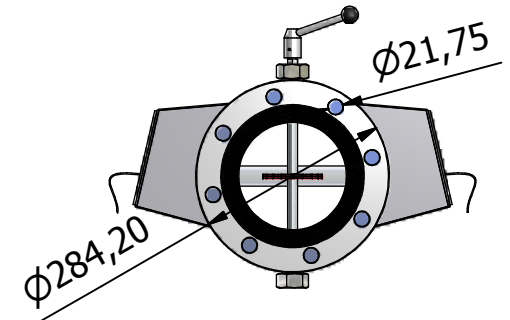

UV-MP 450
Brida Din 2633_DN250

UV-MP 300
Brida Din 2633_DN250

UV-MP 50-80-140
Brida Din 2633_DN150

Diseño de	Revisado por	Aprobado por	Fecha	Fecha	
Javier				01/09/2011	
			UV_ MP 1y2 lamp T 273 y 355		
				Edición	Hoja
					1 / 1