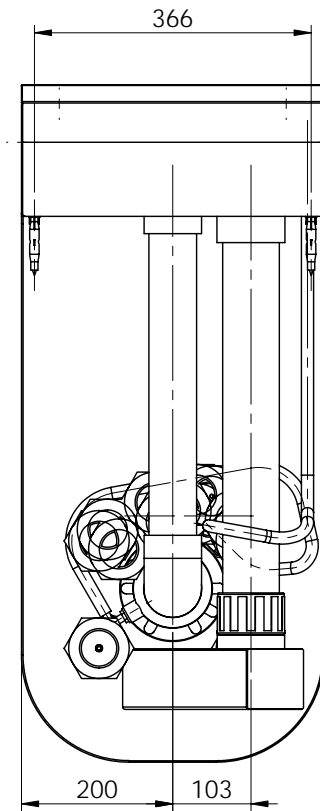

**VÁLIDO SOLO PARA INFORMACIÓN**

CODIGO/CODE	ACABADO/FINISH	TIPO BOMBA/PUMP TYPE
34374	Satinado / Satin	Bomba autoaspirante / Self priming pump 3CV II
34375	Pintado / Painted RAL-5002	+ Armario eléctrico / Electric box.
34376	Satinado / Satin	Bomba autoaspirante / Self priming pump 4,5CV III
34377	Pintado / Painted RAL-5002	+ Armario eléctrico / Electric box.

Modificacions	Tolerancia General ±1mm 1°		Material: ACERO INOX./STAINLESS STEEL		Nº Peces	
			Color:	Observacions:		
		Data	Nom	Acabat:	Format DIN-A4	
	Dibuixat	14.11.05	Joan S.A.	Denominació:	Escala 1:10	
	Comprovat	14.11.05	J.Morral	<b>E.C.C. COMPACTO/COMPACT CCU</b>		
			Codi:			Revisió <b>0</b>
Pos.	a	b	c	d	  DIBUIX PROPRIETAT DE METALAST S.A.U. (Auric Pool Holding) PROHIBIDA LA SEVA UTILITZACIÓ SENSE AUTORIZACIÓ	