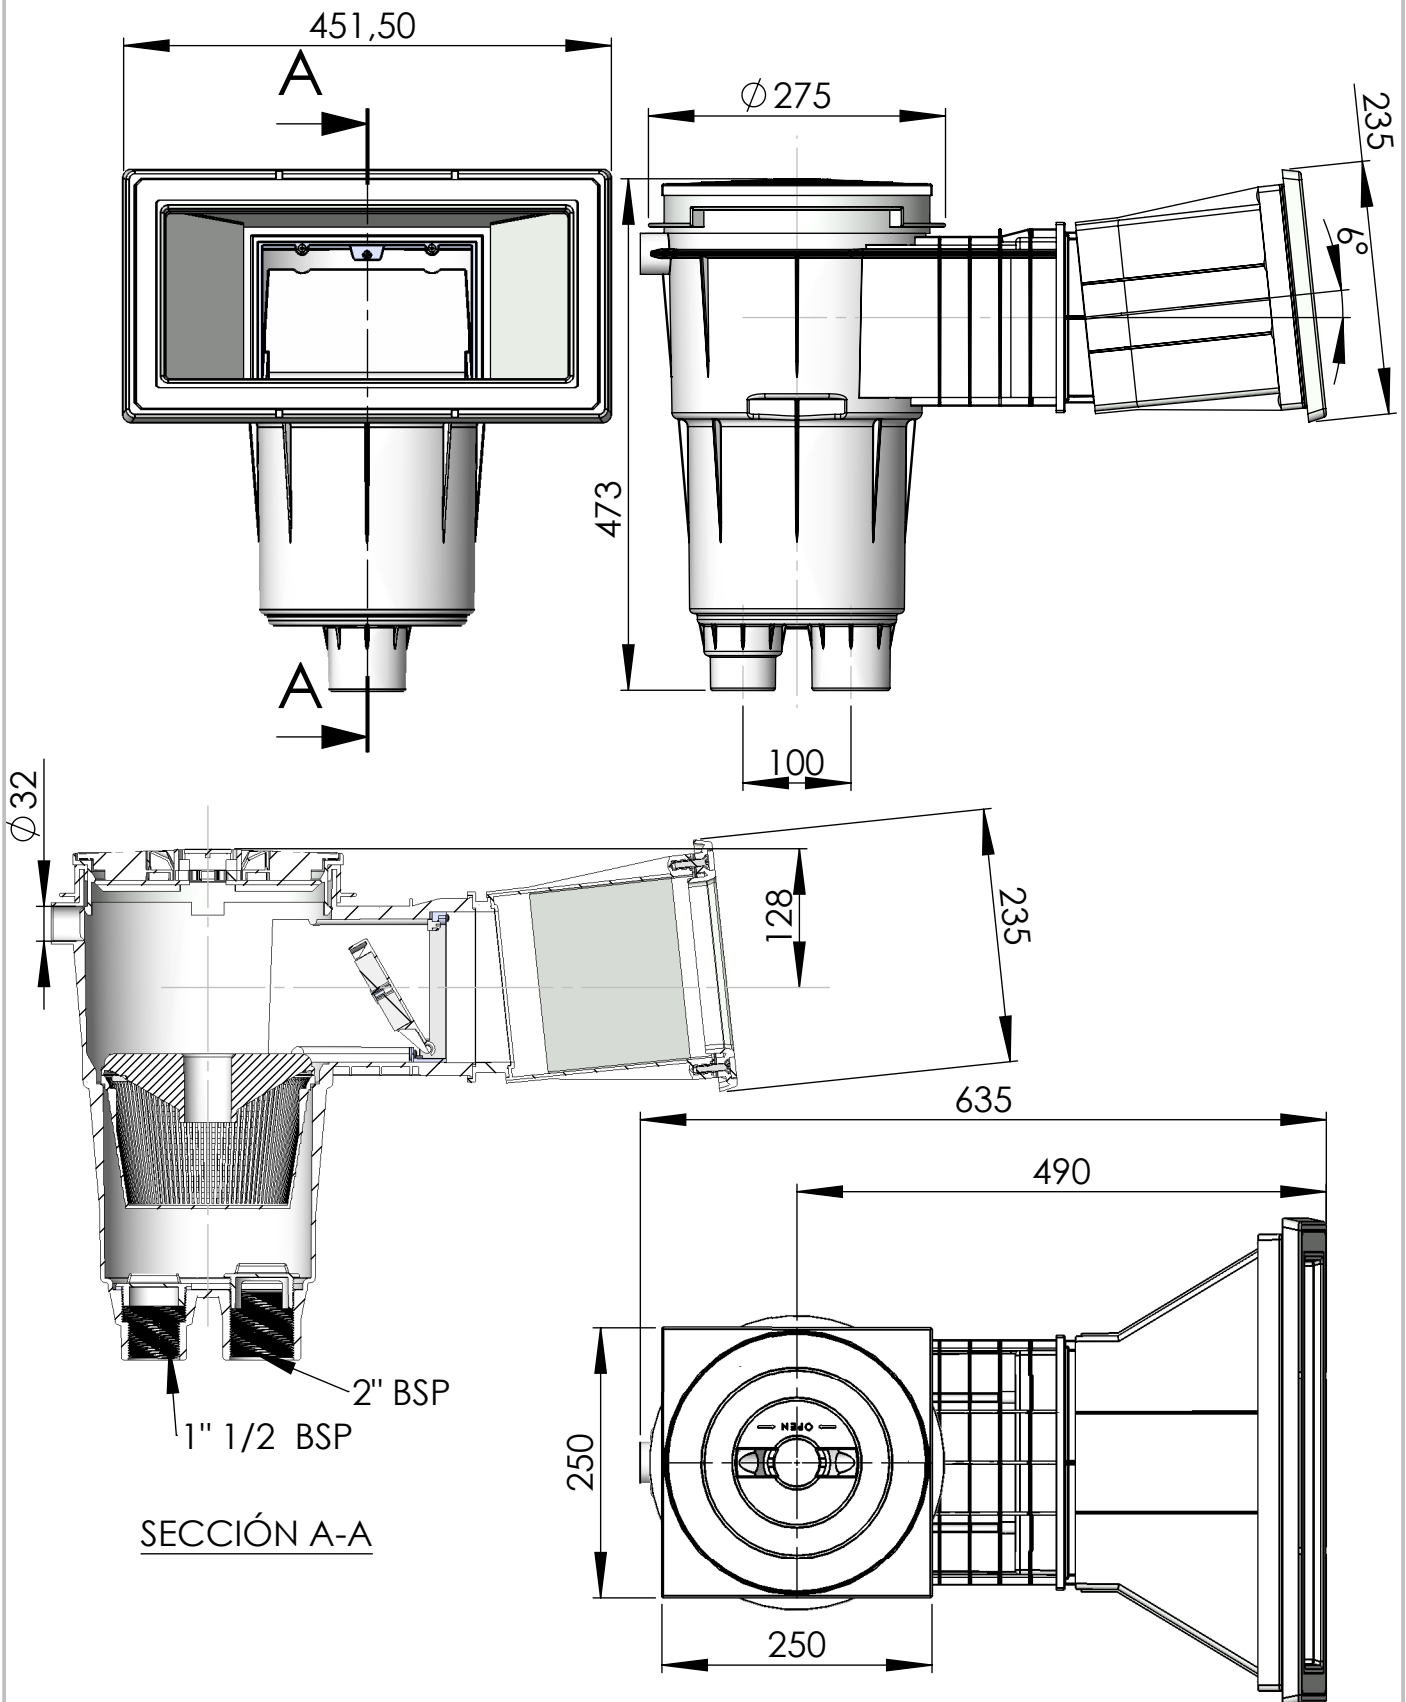

CODIGO / CODE: **35665**
DESCRIPCION: **SKIMMER 17,5L 6° BOCA ANCHA**
DESCRIPTION: **SKIMMER 17,5L 6° WIDE MOUTH**

Nota: Unidades en mm
Note: Units in mm

Caudal máx.: 7,5m³/h
Maximum flow rate: 7,5m³/h