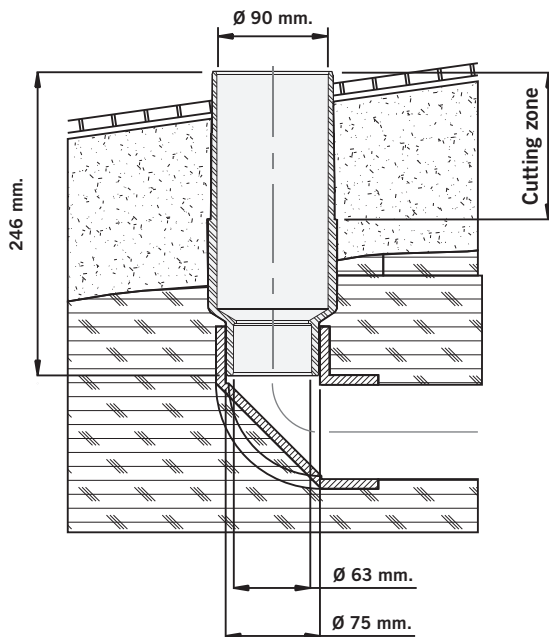

# 43590

ASTRALPOOL 

43590E201-00