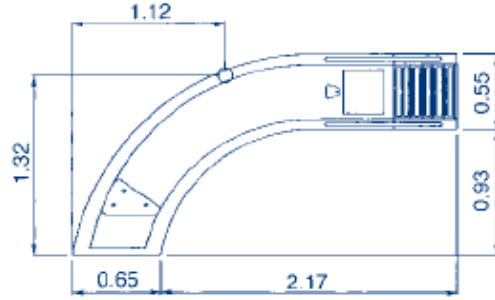

PRODUCTO: Tobogán modelo CURVO

PRODUCT: CURVED model slide

**00088 DERECHA/RIGHT**

**00089 IZQUIERDA/LEFT**

Cotas en m / Measurements in m