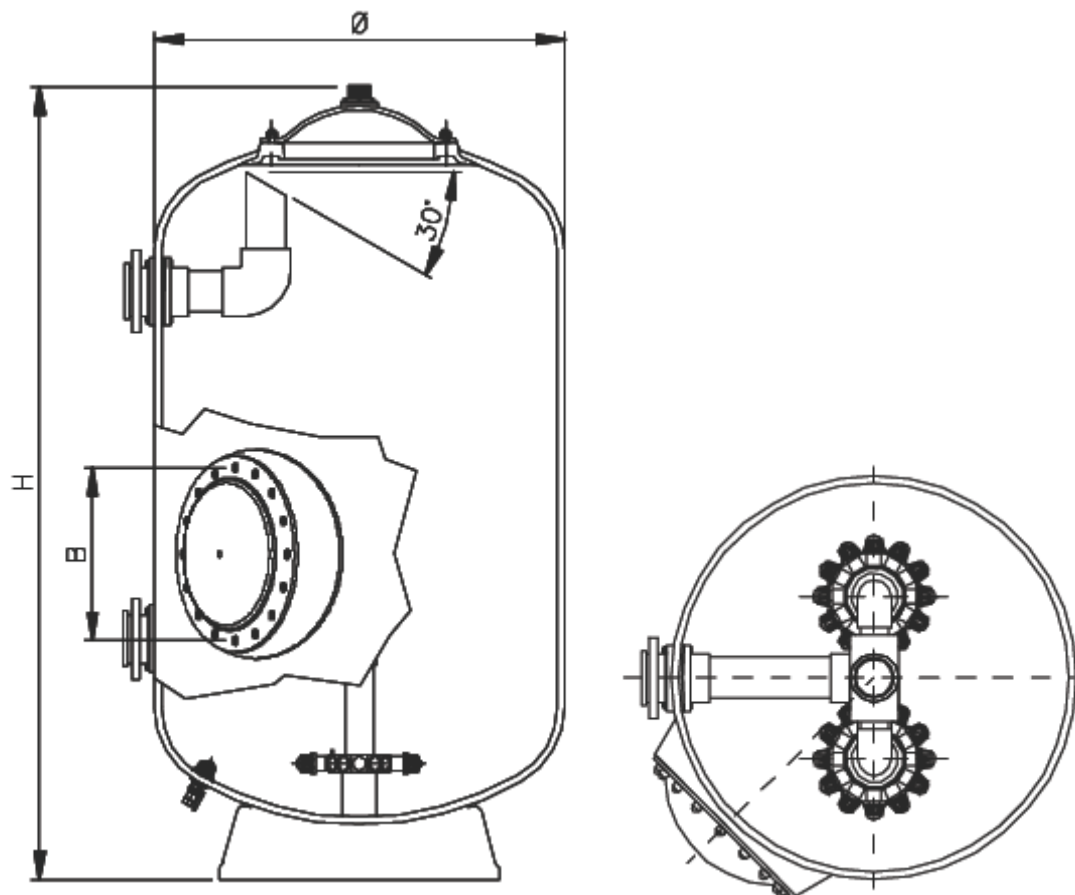

PRODUCTO: Mezcla del ozono en el agua: Cámaras de contacto

PRODUCT: Mixing ozone with water: Contact chambers

Código	Ø (mm)	H (mm)	B (mm)
11615	800	2080	300x400
09993	1050	2070	400
09994	1200	2080	400
09995	1400	2175	400
09996	1600	2310	400
09997	1800	2320	400
09998	2000	2460	400