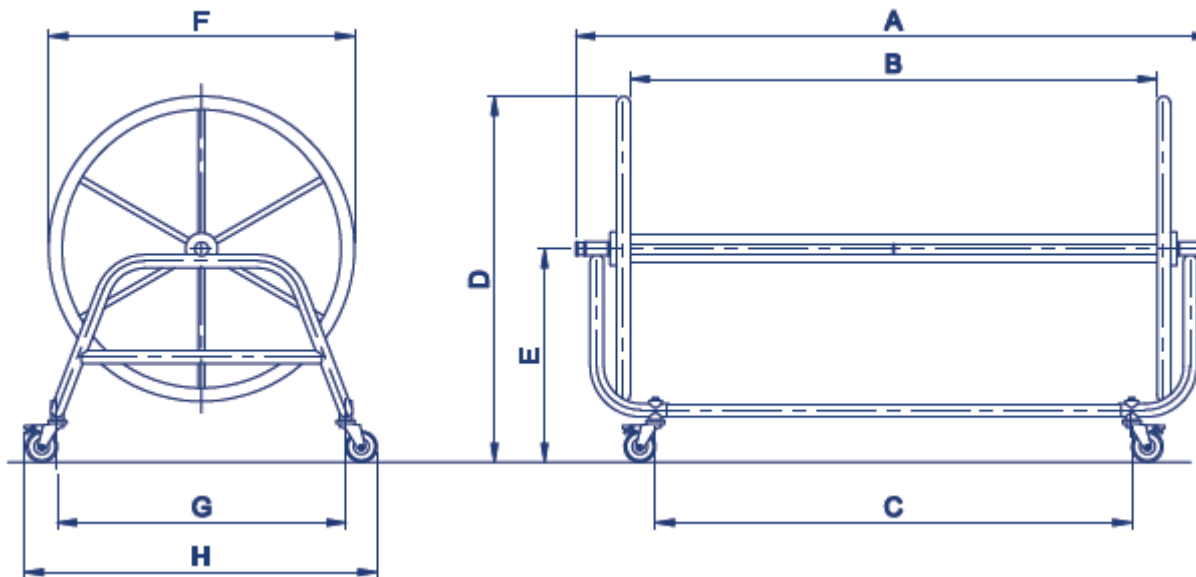

PRODUCTO: Enrollador corcheras móvil

PRODUCT: Lane rope roller

Código/

Code	A	B	C	D	E	F	G	H
27481	1484	1135	974	1175	685	980	924	1130
20762	2036	1687	1526					

Medidas en mm / Measurements in mm