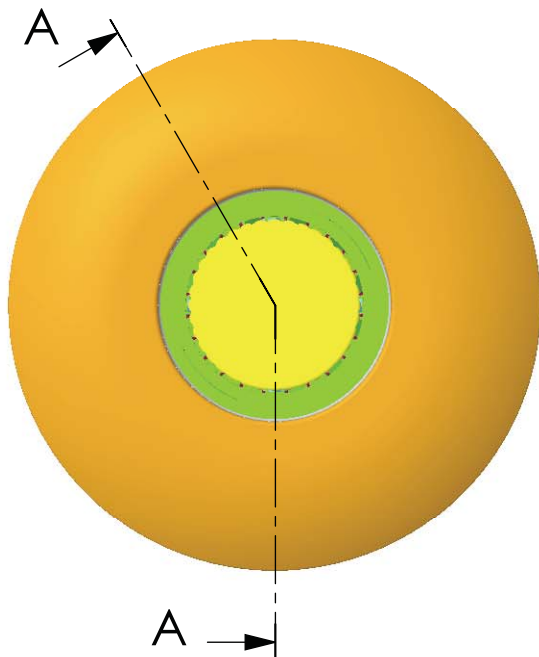

CÓDIGO / CODE: **28500**

DESCRIPCIÓN: **BOQ. NET'N'CLEAN/P.LINER/CON INSERTO METÁLICO, FIJO**

DESCRIPTION: **NET'N'CLEAN NOZZLE/LINER P./WITH FIXED METALLIC
INSERT PN10**

Nota: Unidades en mm
Note: Units in mm