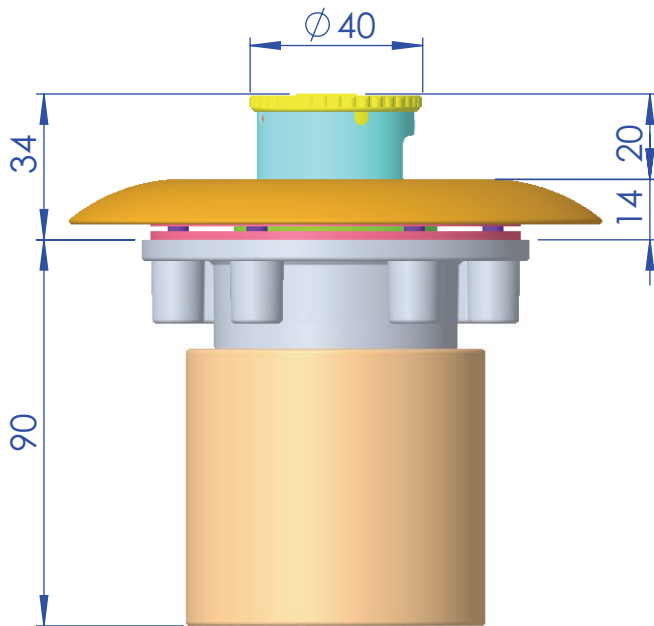

CÓDIGO / CODE: **28500**

DESCRIPCIÓN: **BOQ. NET'N'CLEAN/P.LINER/CON INSERTO METÁLICO, FIJO**

DESCRIPTION: **NET'N'CLEAN NOZZLE/LINER P./WITH FIXED METALLIC
INSERT PN10**

Nota: Unidades en mm
Note: Units in mm