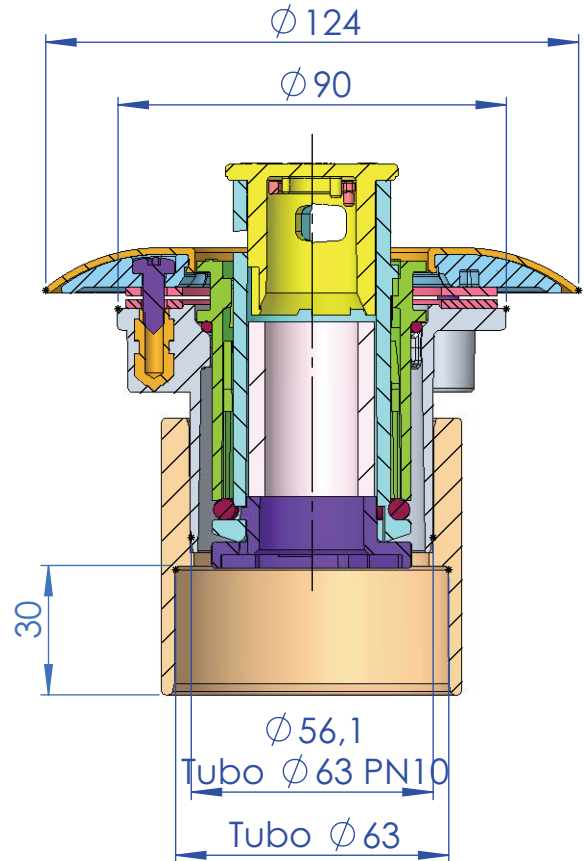

CÓDIGO / CODE: **28500**

DESCRIPCIÓN: **BOQ. NET'N'CLEAN/P.LINER/CON INSERTO METÁLICO, FIJO**

DESCRIPTION: **NET'N'CLEAN NOZZLE/LINER P./WITH FIXED METALLIC
INSERT PN10**

Nota: Unidades en mm
Note: Units in mm