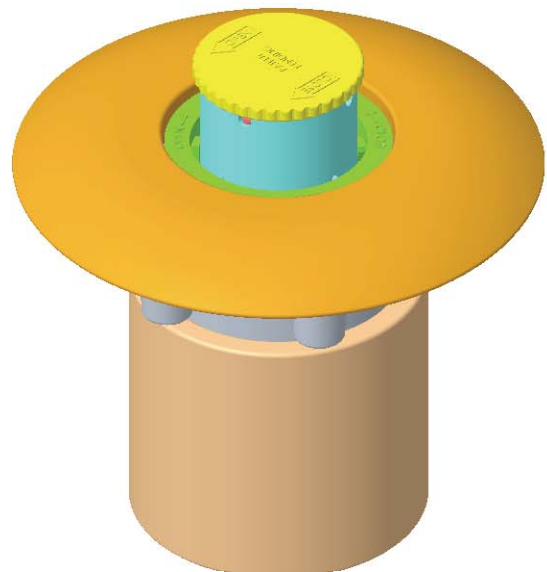

CÓDIGO / CODE: **28500**

DESCRIPCIÓN: **BOQ. NET'N'CLEAN/P.LINER/CON INSERTO METÁLICO, FIJO**

DESCRIPTION: **NET'N'CLEAN NOZZLE/LINER P./WITH FIXED METALLIC
INSERT PN10**

Nota: Unidades en mm
Note: Units in mm