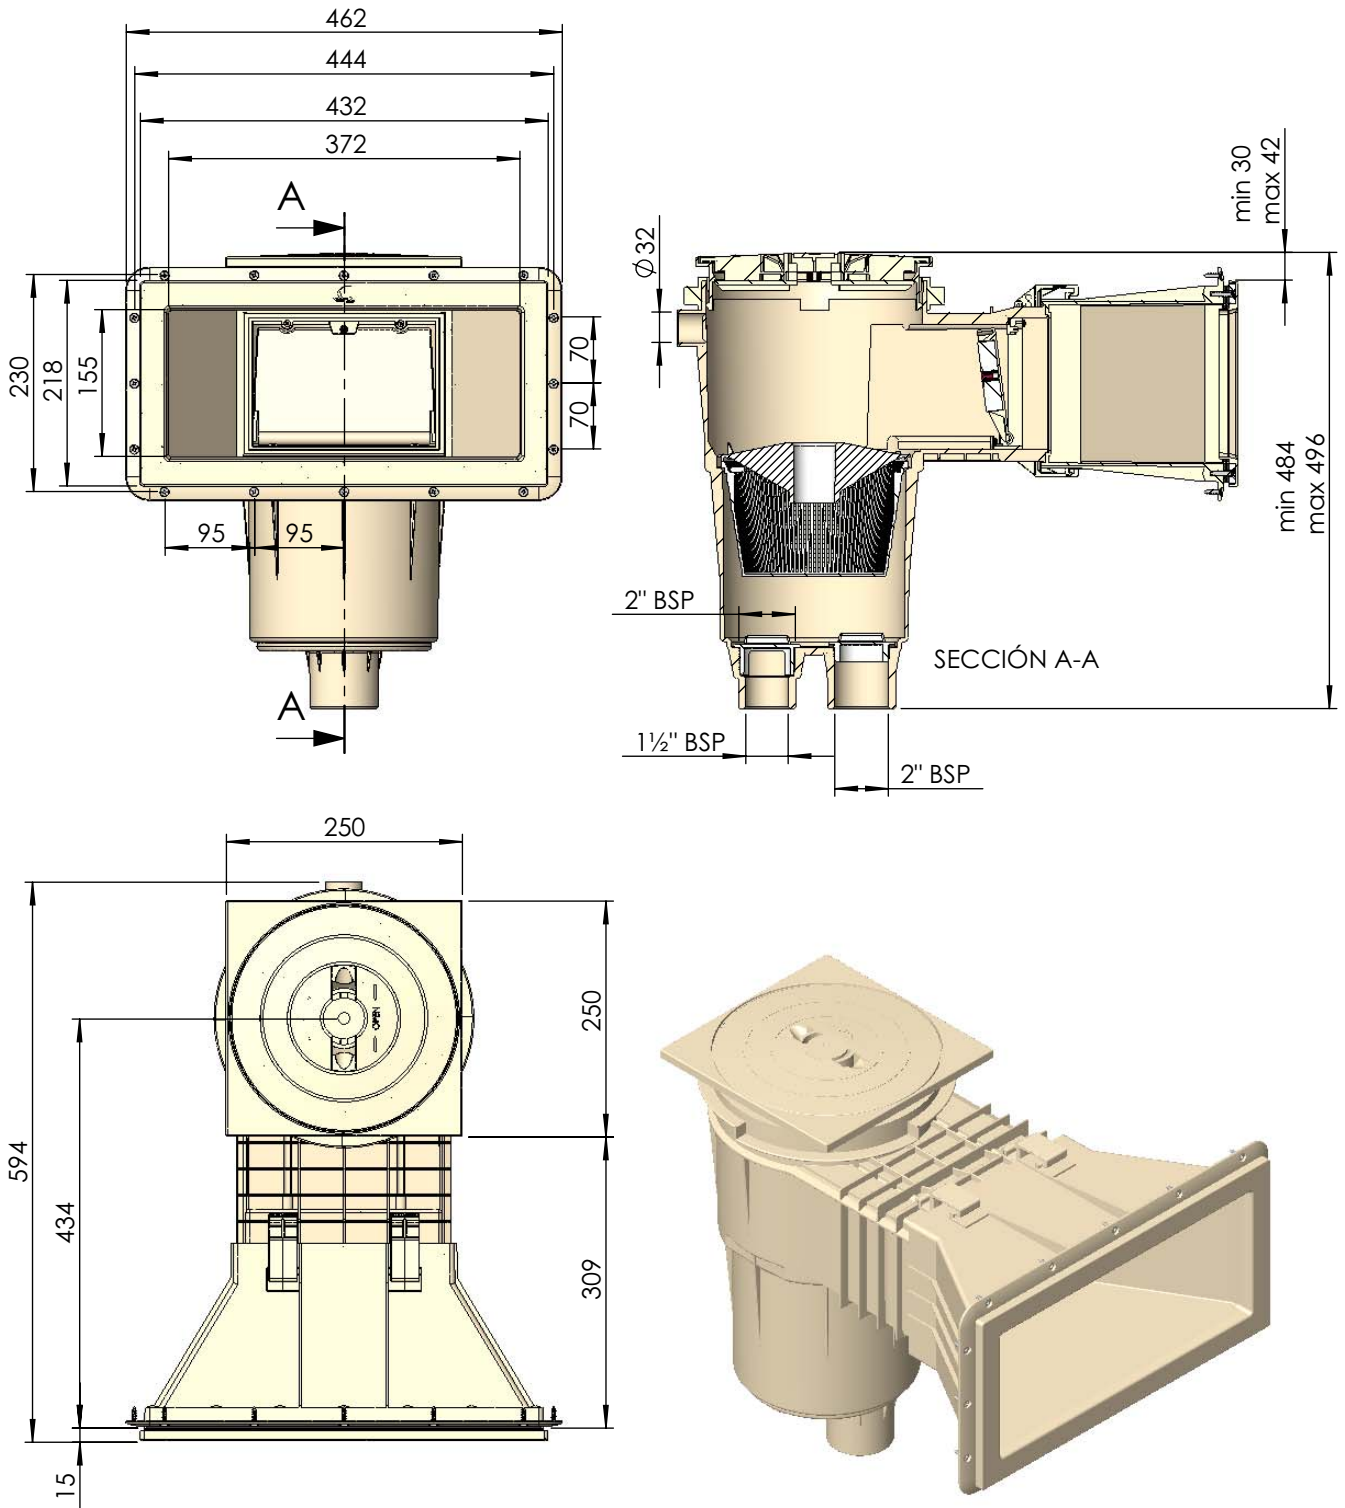

CÓDIGO / CODE:

30867

DESCRIPCIÓN: **SKIMMER 17,5L. PANEL PROTECT DE MONTAJE INTERIOR**

DESCRIPTION: **SKIMMER 17,5L. PANEL PROTECT, INTERIOR ASSEMBLY**

Nota: Unidades en mm
Note: Units in mm