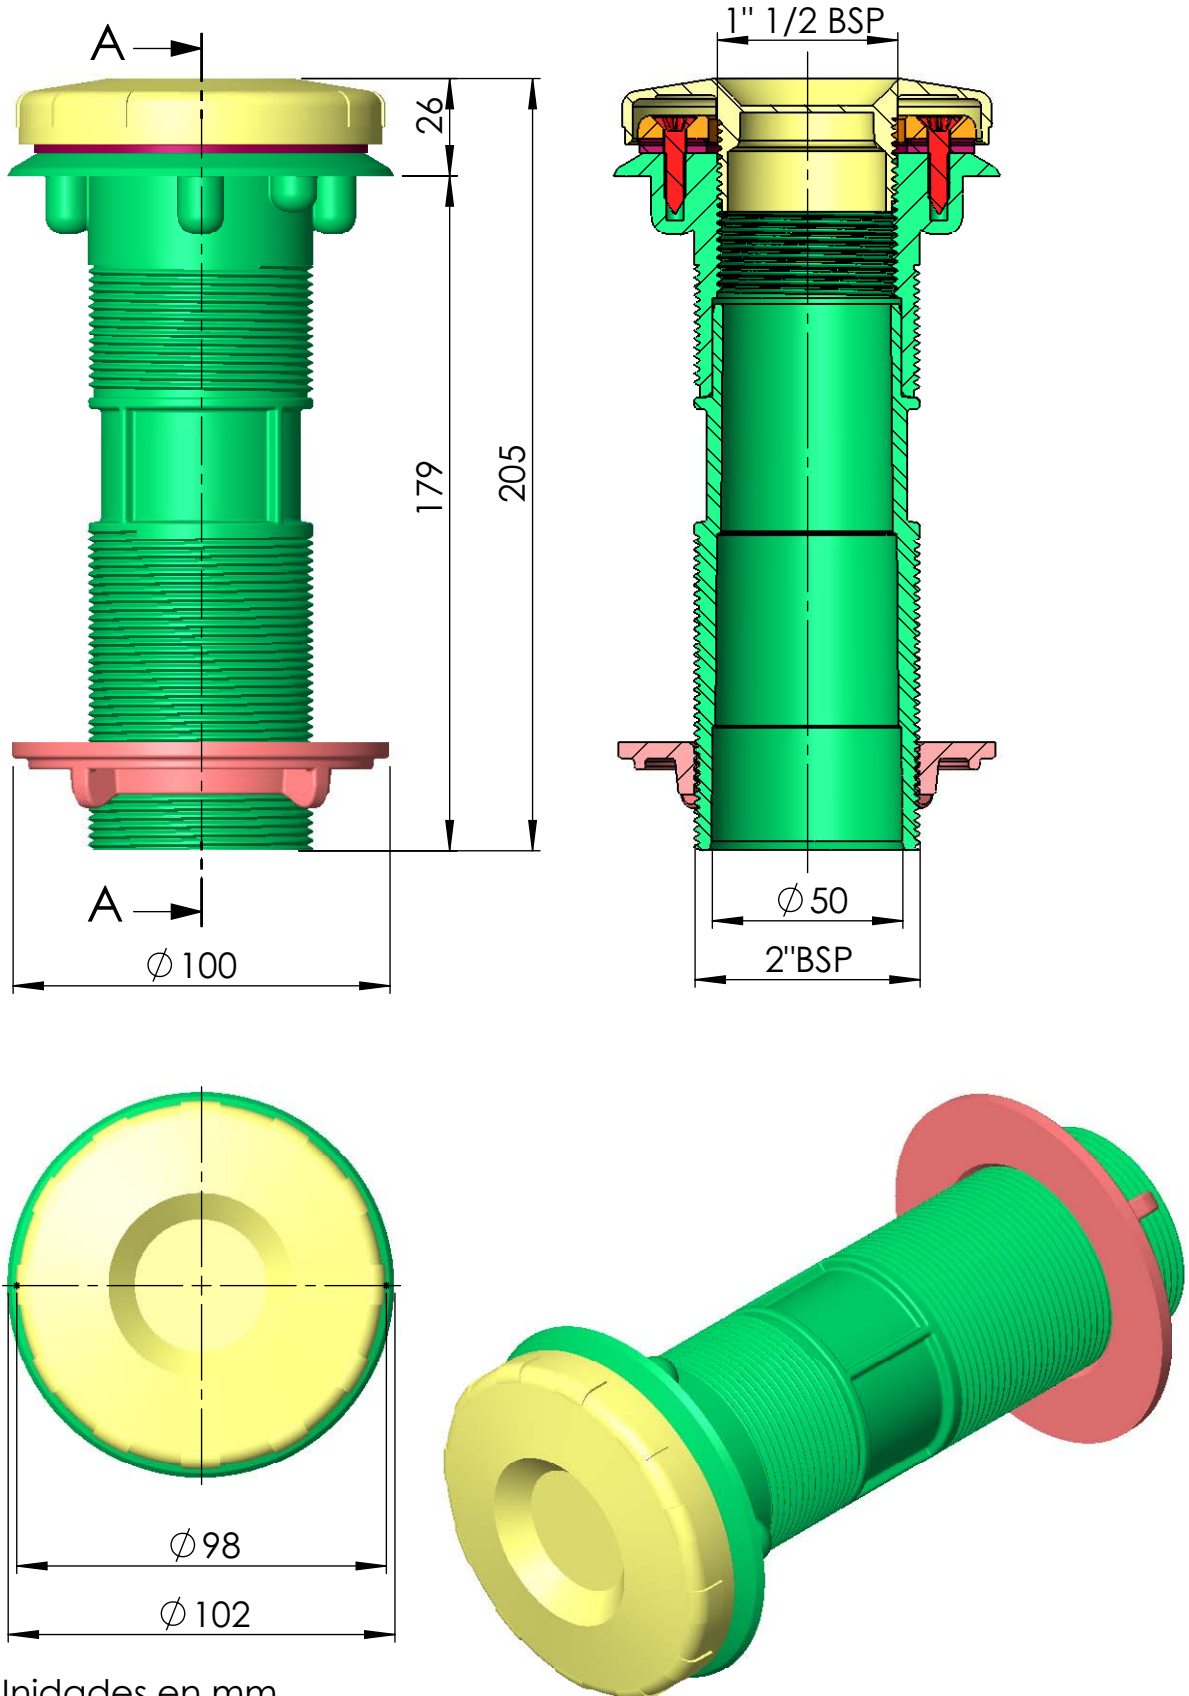

CÓDIGO / CODE: **33092**

DESCRIPCIÓN: **BOQUILLA ASPIRACIÓN PARA P.PANELES 15 cm.**

DESCRIPTION: **SUCTION INLET MODEL FOR PANEL POOLS 15 cm.**

Nota: Unidades en mm  
Note: Units in mm