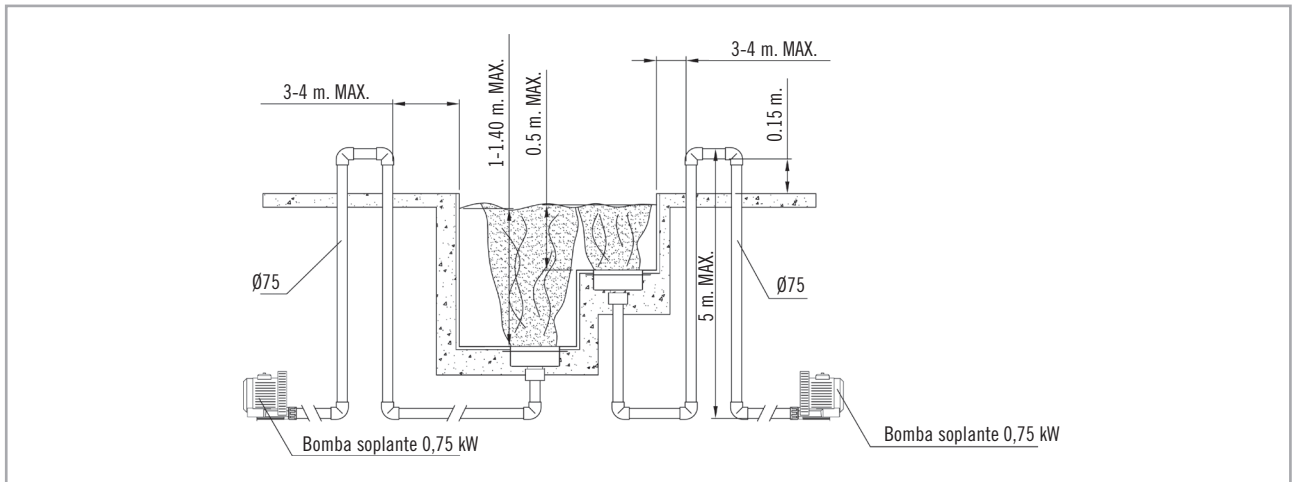

Dimensiones *Dimensions*

| | |
|---------------|---------------------------|
| CÓDIGO / CODE | 34051 |
| DESCRIPCIÓN | Modelo de longitud 600 mm |
| DESCRIPTION | 600 mm model |

| | |
|---------------|----------------------------|
| CÓDIGO / CODE | 34052 |
| DESCRIPCIÓN | Modelo de longitud 1200 mm |
| DESCRIPTION | 1200 mm model |

Modelo curvo de radio variable / *Variable radius curved hydromassage bench*

CÓDIGO / CODE

34053

* Radio a definir según proyecto / *Radius to be decided upon according to the project*

Asientos de Hidromasaje / *Hydromassage bench*