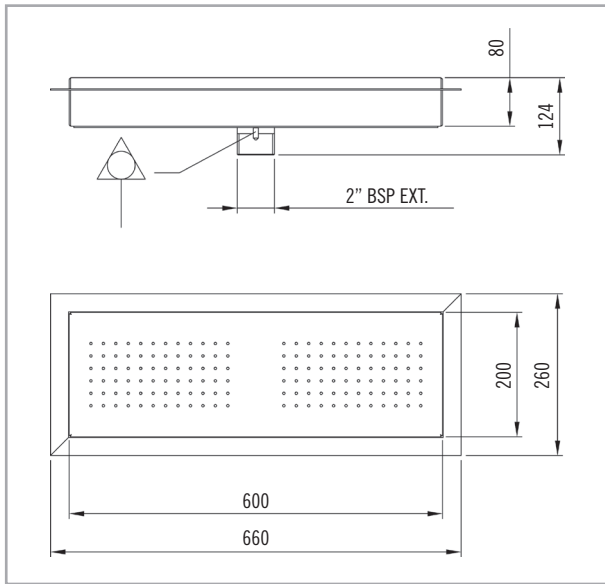

Dimensiones *Dimensions*

| | |
|---------------|---------------------------|
| CÓDIGO / CODE | 34051 |
| DESCRIPCIÓN | Modelo de longitud 600 mm |
| DESCRIPTION | 600 mm model |

| | |
|---------------|----------------------------|
| CÓDIGO / CODE | 34052 |
| DESCRIPCIÓN | Modelo de longitud 1200 mm |
| DESCRIPTION | 1200 mm model |

Modelo curvo de radio variable / *Variable radius curved hydromassage bench*

CÓDIGO / CODE

34053

* Radio a definir según proyecto / *Radius to be decided upon according to the project*

Asientos de Hidromasaje / *Hydromassage bench*