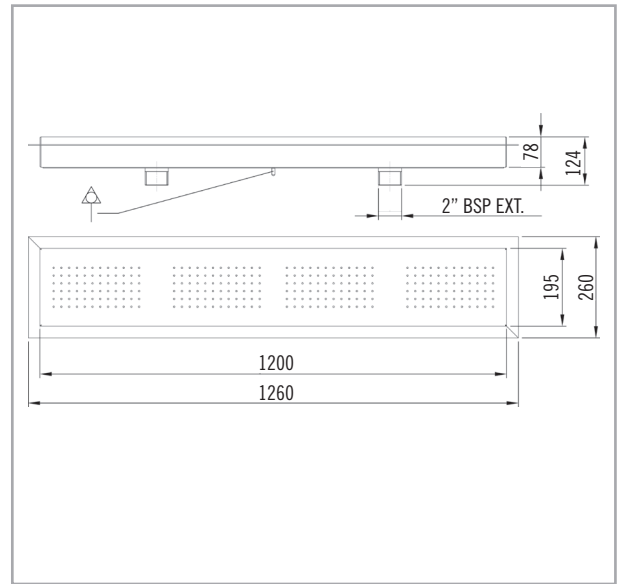

Dimensiones *Dimensions*

| | |
|---------------|---------------------------|
| CÓDIGO / CODE | 34051 |
| DESCRIPCIÓN | Modelo de longitud 600 mm |
| DESCRIPTION | 600 mm model |

| | |
|---------------|----------------------------|
| CÓDIGO / CODE | 34052 |
| DESCRIPCIÓN | Modelo de longitud 1200 mm |
| DESCRIPTION | 1200 mm model |

Modelo curvo de radio variable / *Variable radius curved hydromassage bench*

CÓDIGO / CODE

34053

* Radio a definir según proyecto / *Radius to be decided upon according to the project*

Asientos de Hidromasaje / *Hydromassage bench*