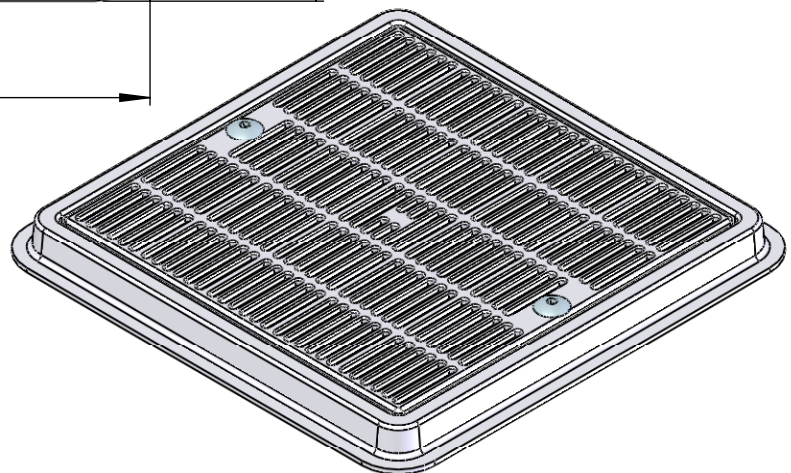

CÓDIGO / CODE: **34331**
 DESCRIPCIÓN: **REJA DE DESAGÜE PARA PISCINA PRIVADA**
 DESCRIPTION: **DRAIN GRILLES FOR RESIDENTIAL POOL**

SECCIÓN A-A

Nota: Unidades en mm
 Note: Units in mm