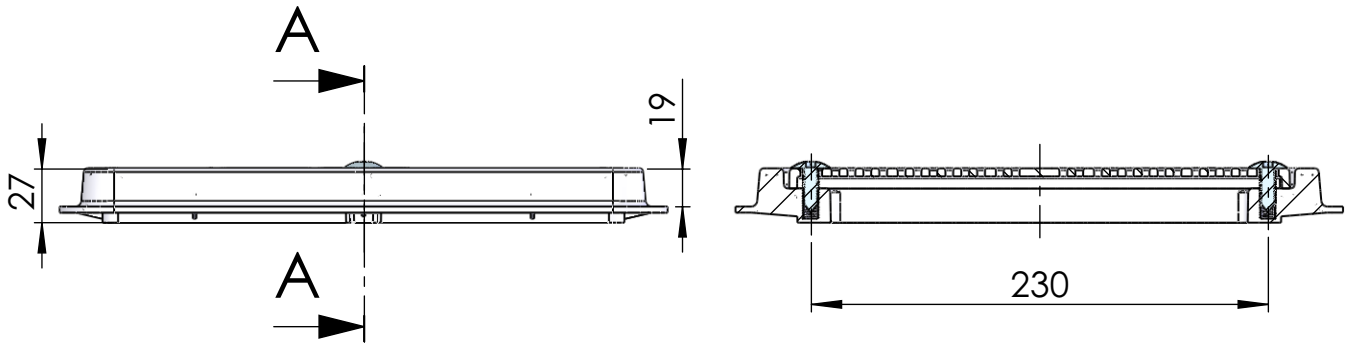

CÓDIGO / CODE: **34331**
 DESCRIPCIÓN: **REJA DE DESAGÜE PARA PISCINA PRIVADA**
 DESCRIPTION: **DRAIN GRILLES FOR RESIDENTIAL POOL**

SECCIÓN A-A

Nota: Unidades en mm
 Note: Units in mm