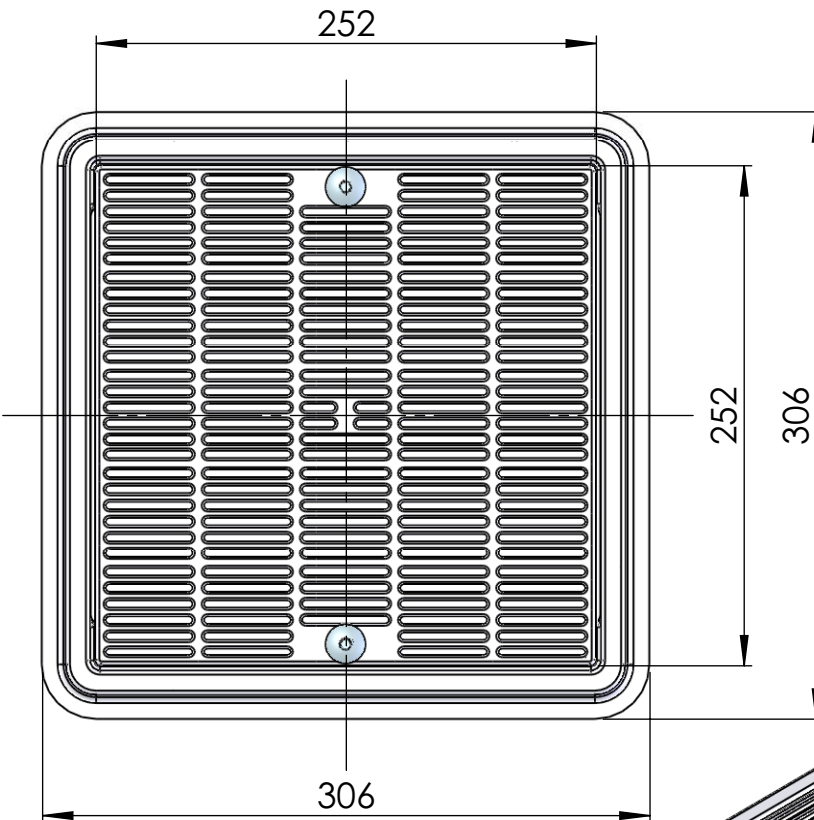

CÓDIGO / CODE: **34331**
 DESCRIPCIÓN: **REJA DE DESAGÜE PARA PISCINA PRIVADA**
 DESCRIPTION: **DRAIN GRILLES FOR RESIDENTIAL POOL**

SECCIÓN A-A

Nota: Unidades en mm
 Note: Units in mm