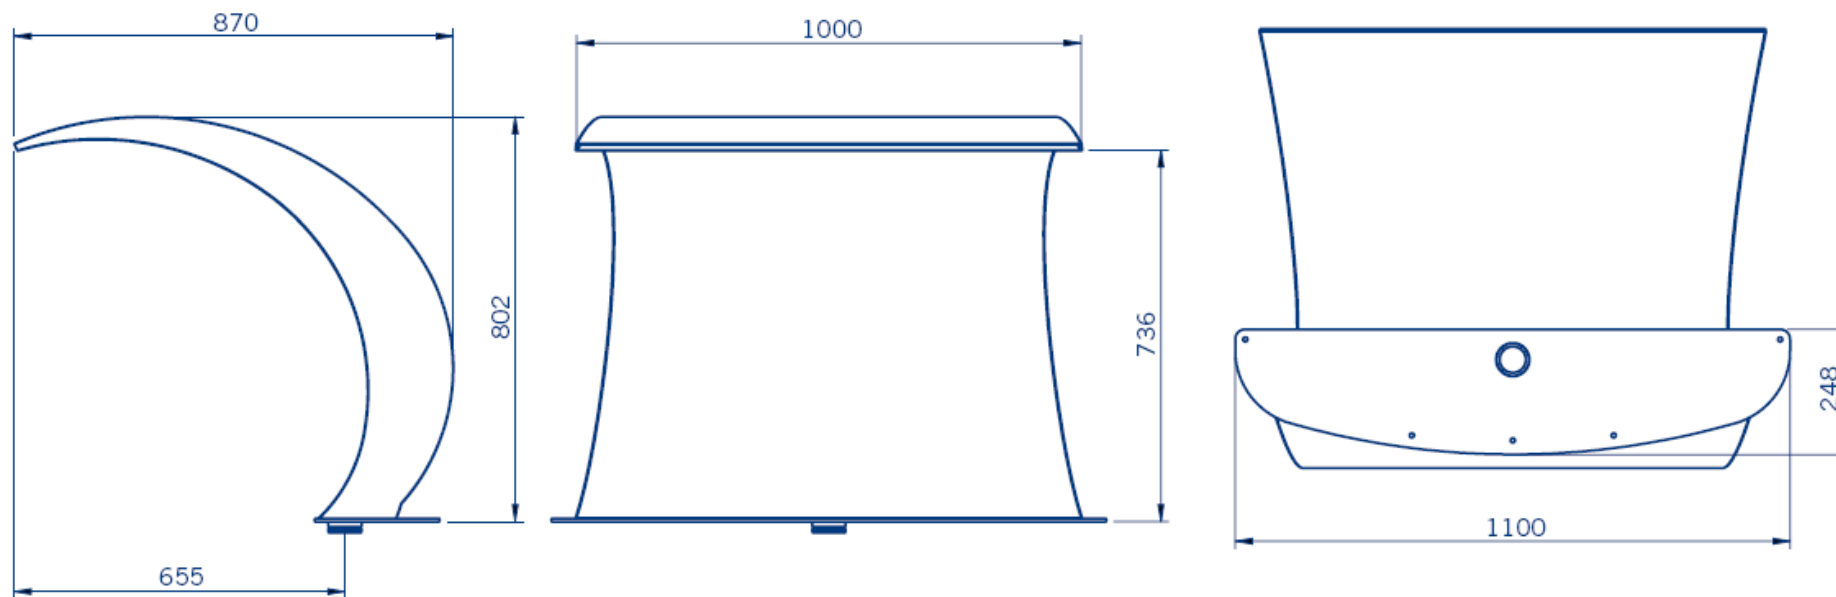

PRODUCTO: **Cortina Cisne 1000**PRODUCT: **Swan Curtain 1000**

Medidas en mm / Measurements in mm