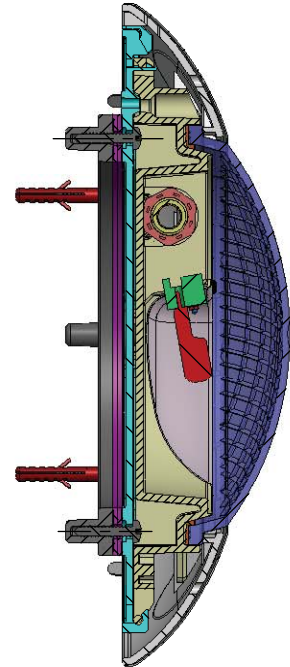

CÓDIGO / CODE: **43454**

DESCRIPCIÓN: **PROY.EXTRA PLA P.LINER CON HORM.EMB. INOX**

DESCRIPTION: **EXTRA FLAT LIGHT FOR POOL LINER WITH CONCRETE.  
STAINLESS STEEL TRIM.**

SECCIÓN A-A

Nota: Unidades en mm  
Note: Units in mm

Interior piscina  
Inside pool