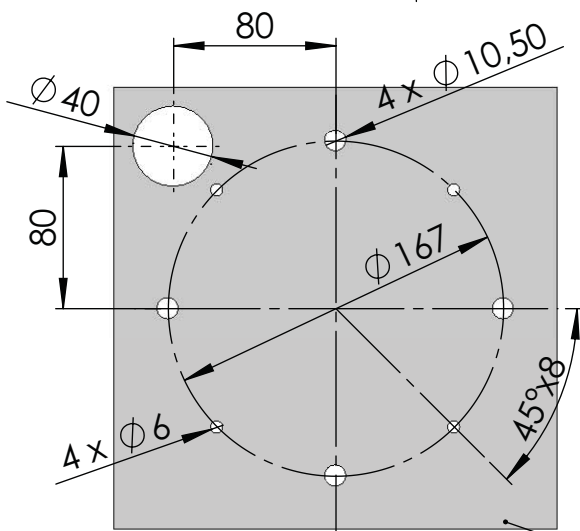

CÓDIGO / CODE: **43454**

DESCRIPCIÓN: **PROY.EXTRA PLA P.LINER CON HORM.EMB. INOX**

DESCRIPTION: **EXTRA FLAT LIGHT FOR POOL LINER WITH CONCRETE.  
STAINLESS STEEL TRIM.**

SECCIÓN A-A

Nota: Unidades en mm  
Note: Units in mm

Interior piscina  
Inside pool