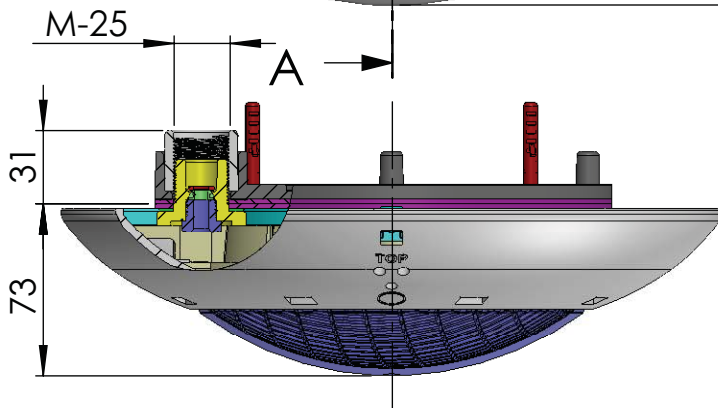

CÓDIGO / CODE: **43454**

DESCRIPCIÓN: **PROY.EXTRA PLA P.LINER CON HORM.EMB. INOX**

DESCRIPTION: **EXTRA FLAT LIGHT FOR POOL LINER WITH CONCRETE.  
STAINLESS STEEL TRIM.**

SECCIÓN A-A

Nota: Unidades en mm  
Note: Units in mm

Interior piscina  
Inside pool