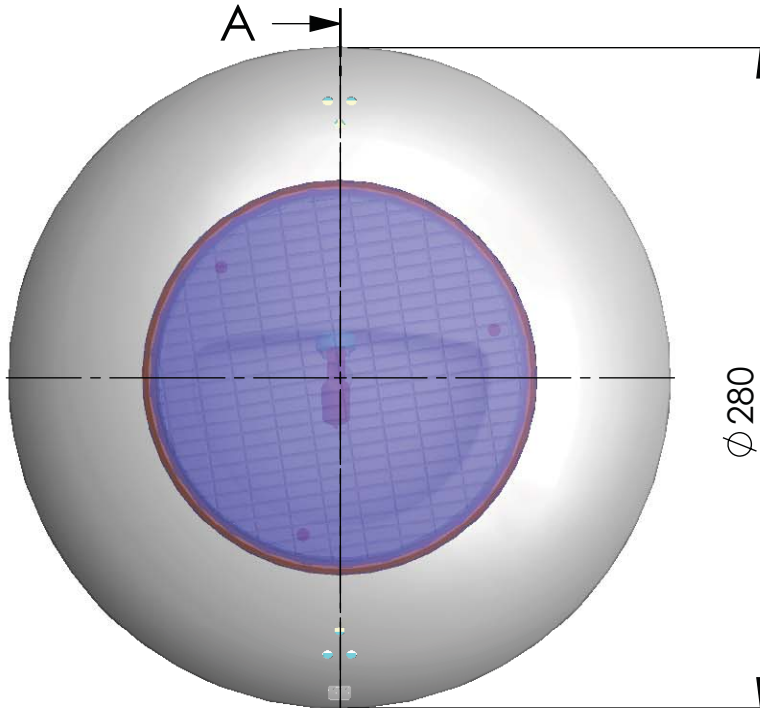

CÓDIGO / CODE: **43454**

DESCRIPCIÓN: **PROY.EXTRA PLA P.LINER CON HORM.EMB. INOX**

DESCRIPTION: **EXTRA FLAT LIGHT FOR POOL LINER WITH CONCRETE.  
STAINLESS STEEL TRIM.**

SECCIÓN A-A

Nota: Unidades en mm  
Note: Units in mm

Interior piscina  
Inside pool