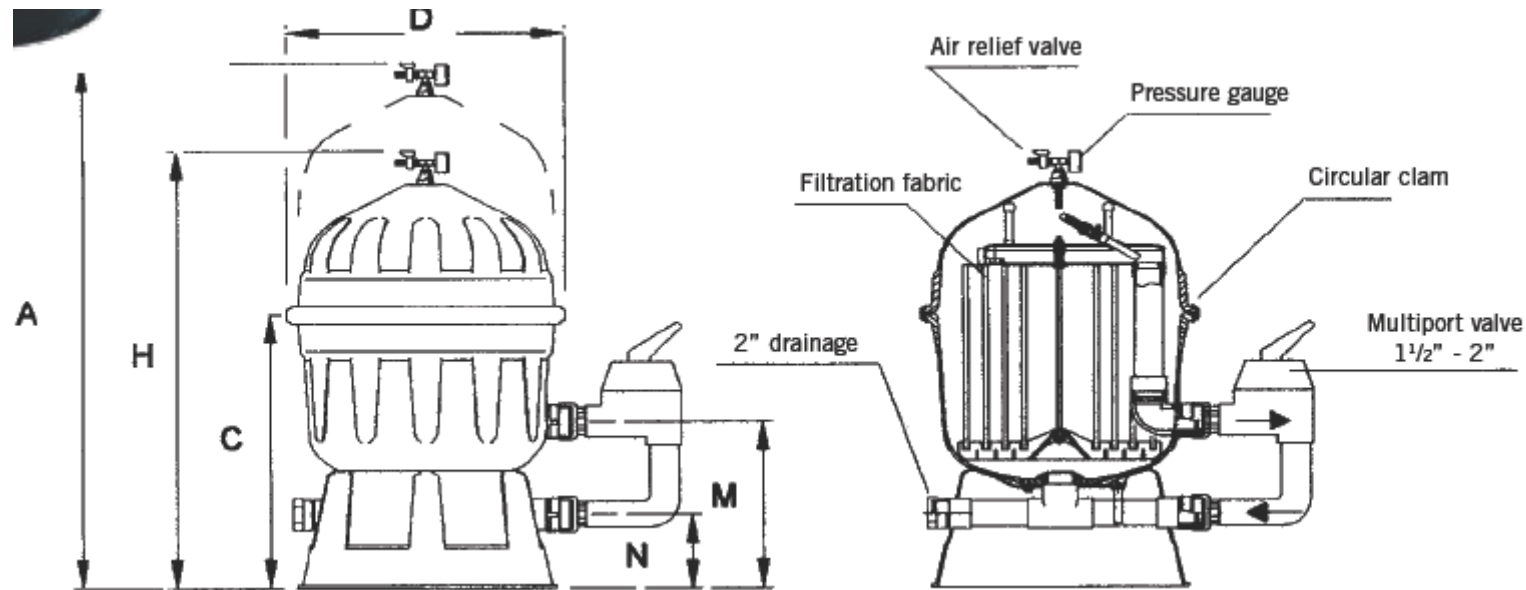

PRODUCTO: Filtro de diatomeas CLARITY

PRODUCT: Diatomaceous earth CLARITY filters

Código	H	D	M	C	N	A
11619	930	610	420	675	190	1230
11620	1080	610	420	675	190	1380
11621	1230	610	420	825	190	1530
11622	1400	610	420	825	190	1900

Cotas en mm.

Code	H	D	M	C	N	A
11619	930	610	420	675	190	1230
11620	1080	610	420	675	190	1380
11621	1230	610	420	825	190	1530
11622	1400	610	420	825	190	1900

Dimensions in mm.