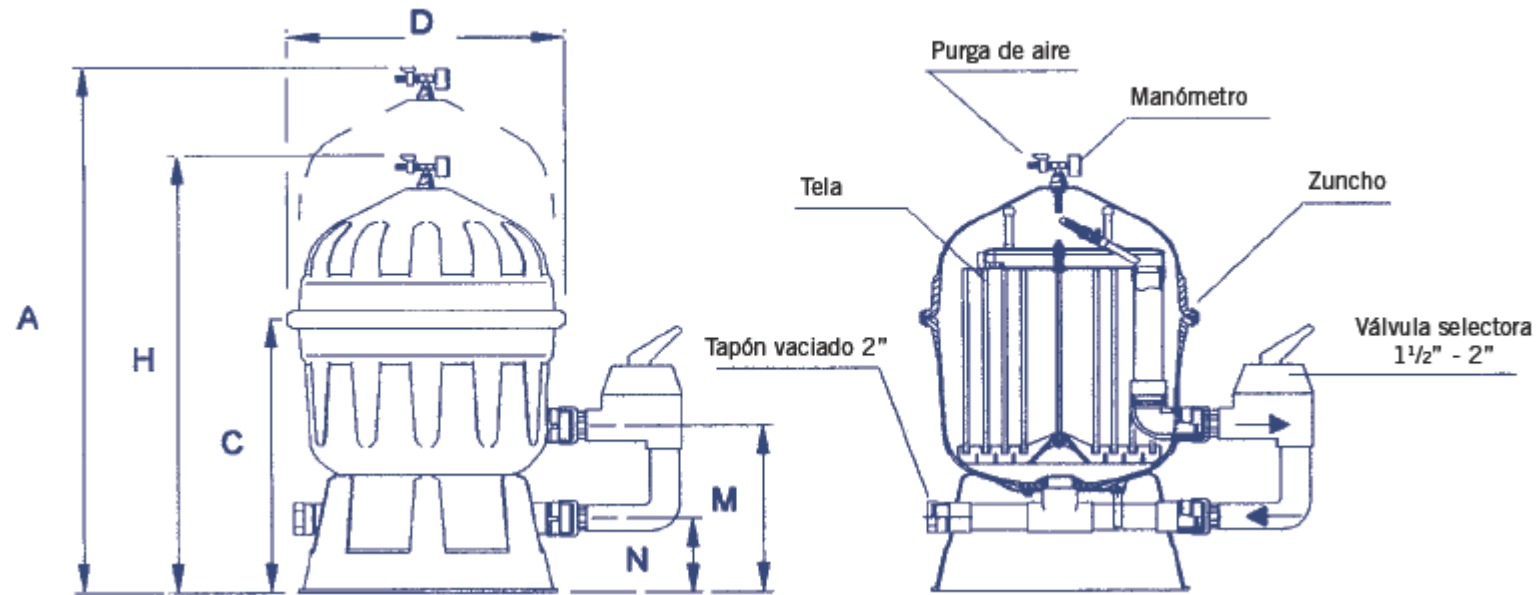

PRODUCTO: Filtro de diatomeas CLARITY

PRODUCT: Diatomaceous earth CLARITY filters

Código	H	D	M	C	N	A
11619	930	610	420	675	190	1230
11620	1080	610	420	675	190	1380
11621	1230	610	420	825	190	1530
11622	1400	610	420	825	190	1900

Cotas en mm.

Code	H	D	M	C	N	A
11619	930	610	420	675	190	1230
11620	1080	610	420	675	190	1380
11621	1230	610	420	825	190	1530
11622	1400	610	420	825	190	1900

Dimensions in mm.