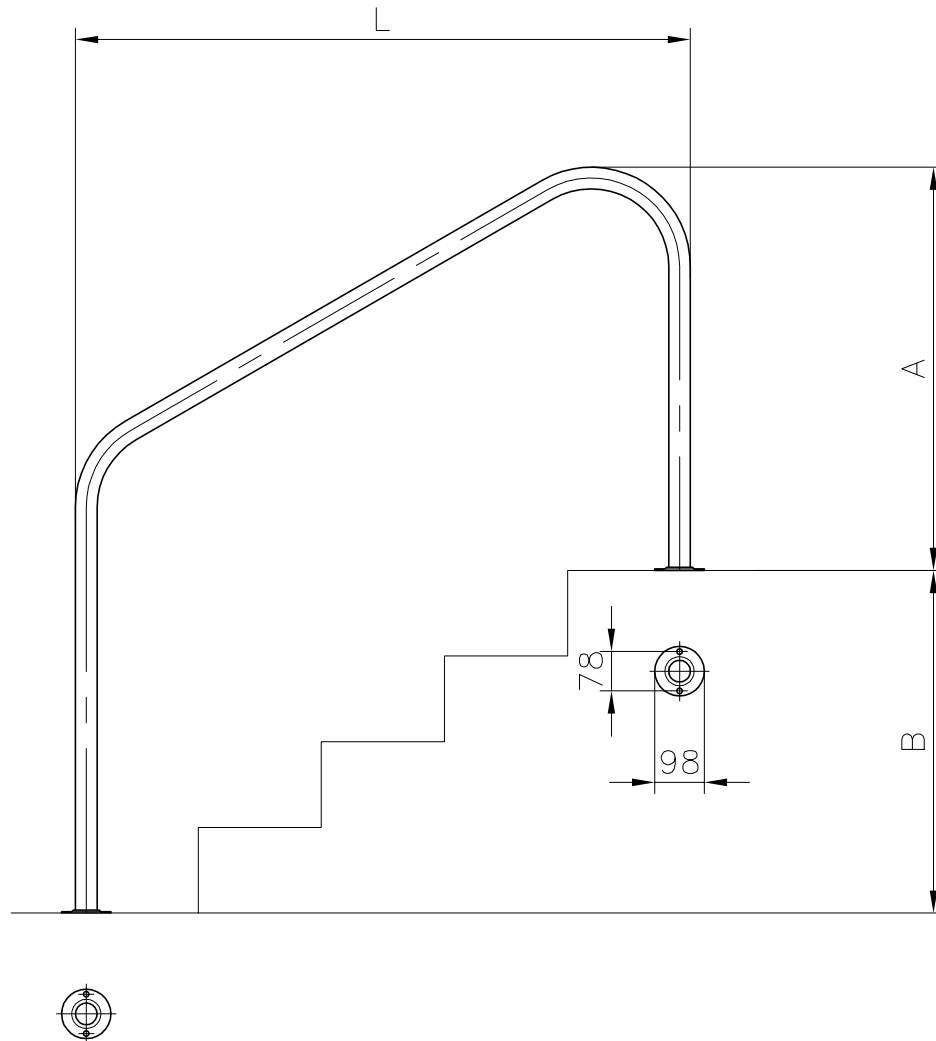

VÁLIDO SÓLO PARA INFORMACIÓN

CÓDIGO	L	A	B
00036	1220	800	680
00037	1524	800	855

Pos.	Modificació	Tolerància general:		Material: AISI-316 Tubo $\phi 43 \times 1.2$	Nº peces:	
		Data		Nom	Denominació:	Format:
		Dibuixat 21.07.04		M.R.T.	PASAMANOS SALIDA CON PLETINAS (2 Units)	A4
		Comprovat 21.07.04		J.Morral	Conjunt:	Escala:
						1:15
		 		Codi:	Revisió:	
				Substítueix a:	Data	
				Substítueix a:	Data	