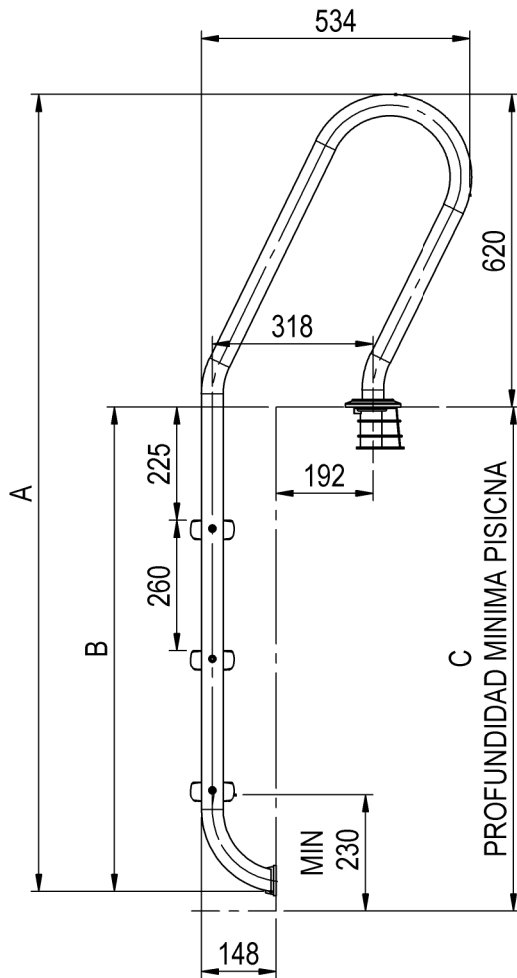

CÓDIGO/CODE: 05496 - 05497 - 05498 - 05499

PRODUCTO: ESCALERA MIXTA (EN 16582-1)

PRODUCT: (EN 16582-1) MIXTA LADDER

MATERIAL: AISI-304

CODIGO	PELDAÑOS	A	B	C
05496	2	1320	700	740
05497	3	1580	960	1000
05498	4	1840	1220	1260
05499	5	2100	1480	1520

PELDAÑO STD AISI-304