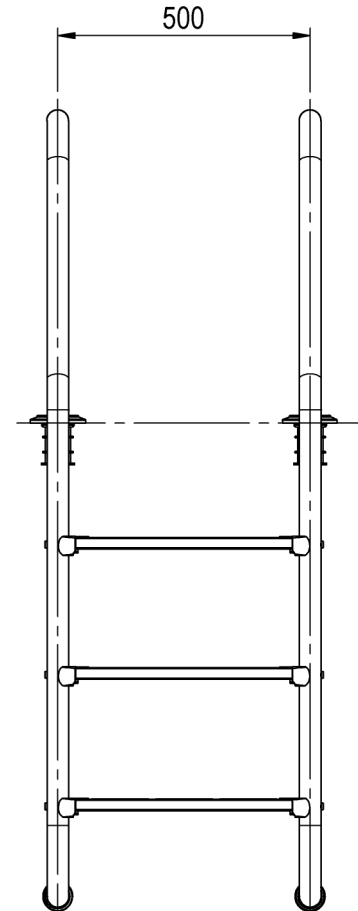

CÓDIGO/CODE: 05496 - 05497 - 05498 - 05499

PRODUCTO: ESCALERA MIXTA (EN 16582-1)

PRODUCT: (EN 16582-1) MIXTA LADDER

MATERIAL: AISI-304

CODIGO	PELDAÑOS	A	B	C
05496	2	1320	700	740
05497	3	1580	960	1000
05498	4	1840	1220	1260
05499	5	2100	1480	1520

PELDAÑO STD AISI-304