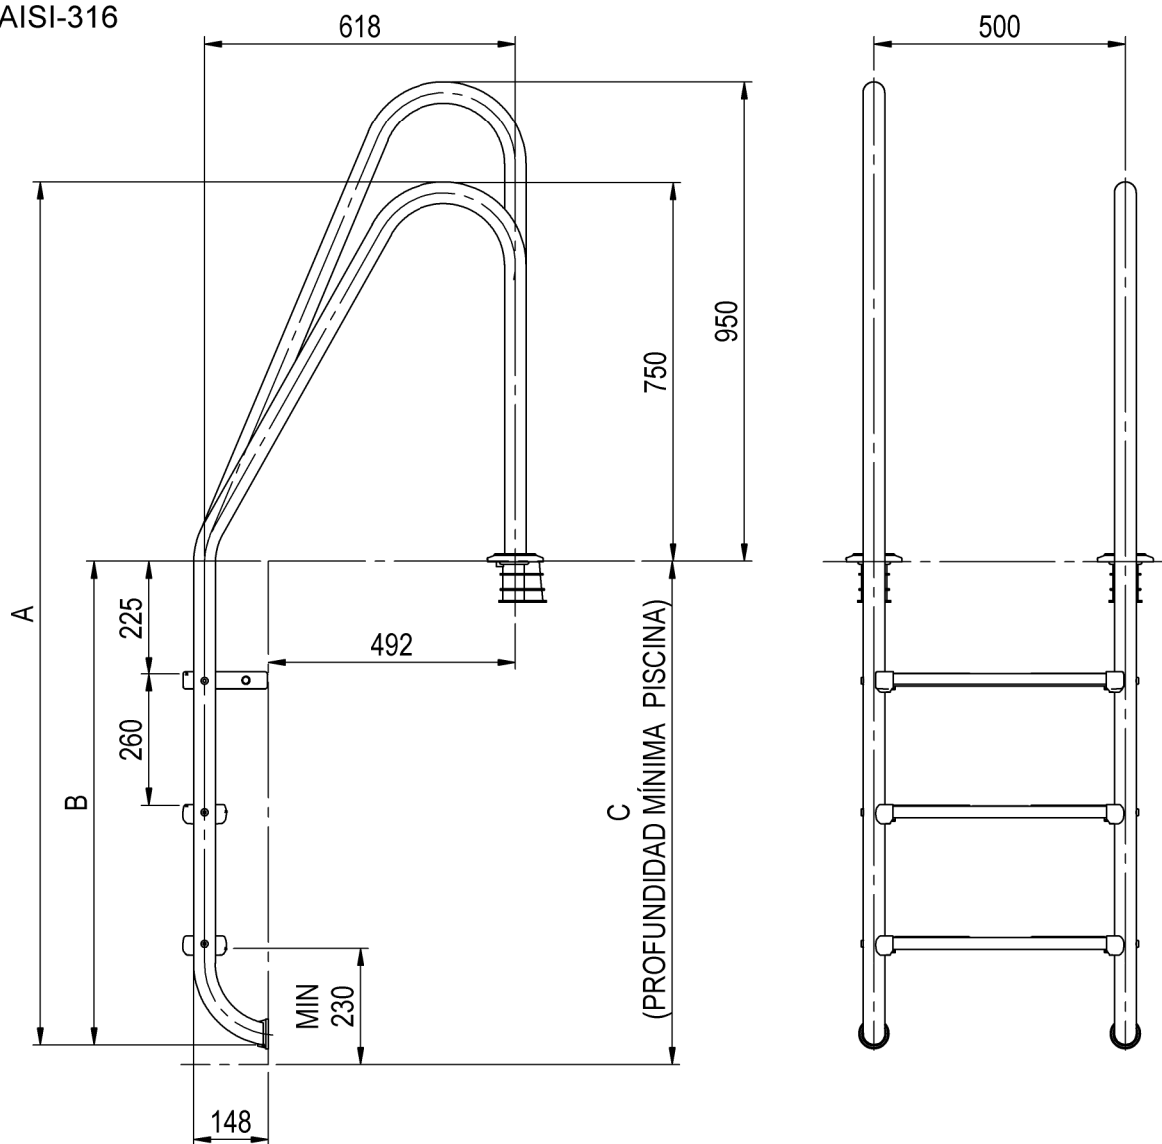

CÓDIGO/CODE: 19938 - 19939 - 19940 - 19941

PRODUCTO: ESCALERA STANDARD ASIMÉTRICA (EN 13451-2)

PRODUCT: (EN 13451-2) ASIMETRICAL STANDARD LADDER

MATERIAL: AISI-316

CODIGO	PELDAÑOS	A	B	C
19938	2	1450	700	740
19939	3	1710	960	1000
19940	4	1970	1220	1260
19941	5	2230	1480	1520

PELDAÑO LUXE AISI-316