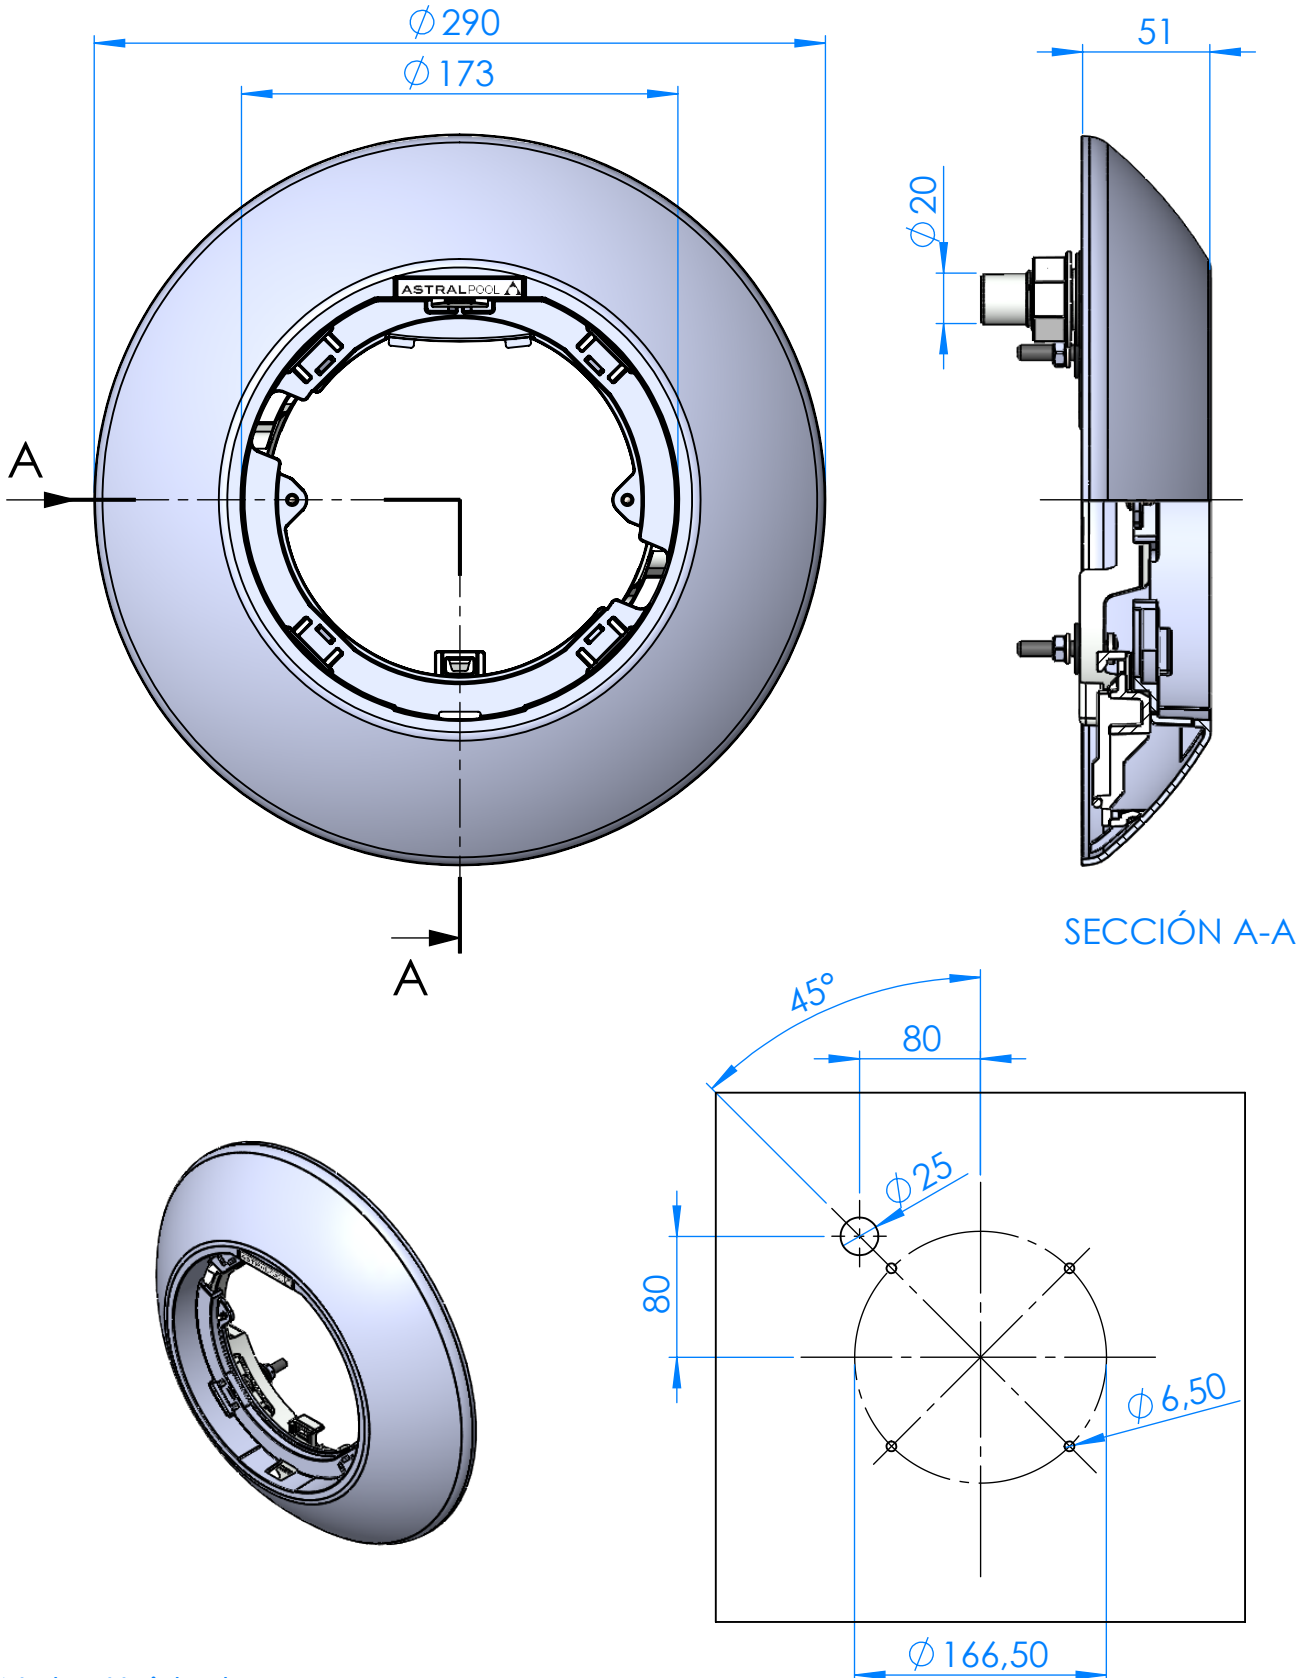

CÓDIGO / CODE: **71210**
DESCRIPCIÓN: **EMBELLECEDOR FLEXISLIM**
DESCRIPTION:

Nota: Unidades en mm
Note: Units in mm