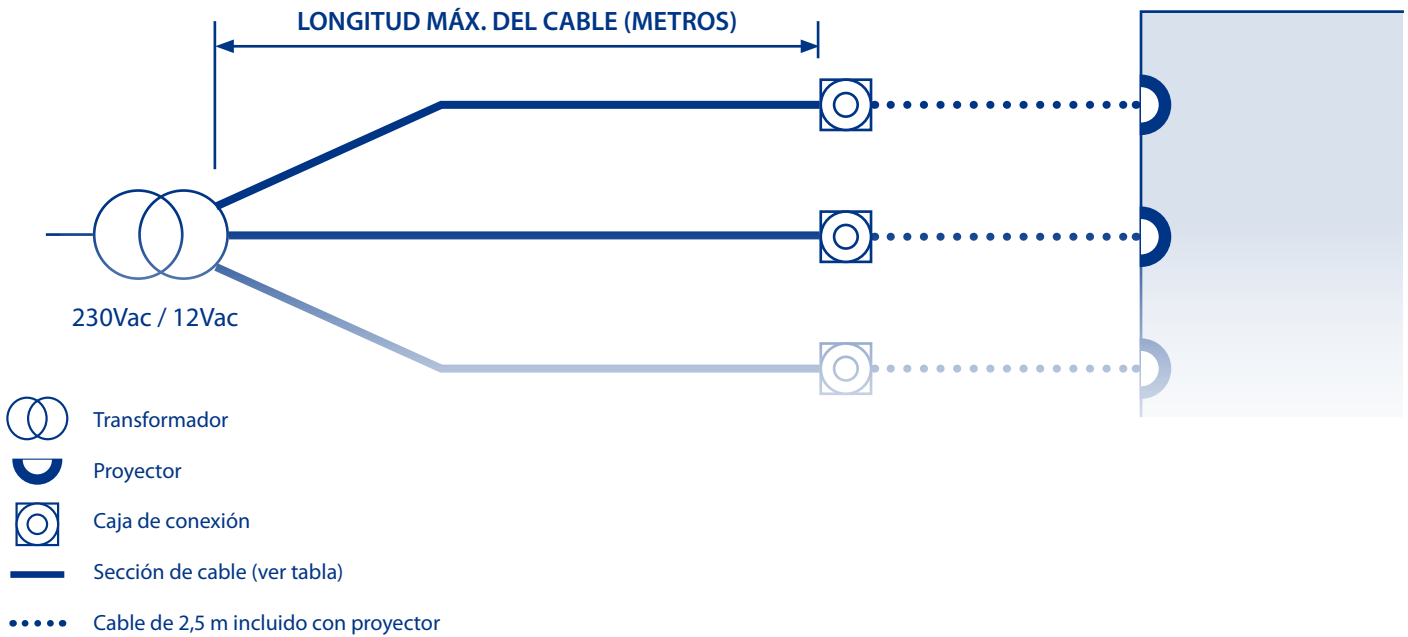

► INSTALACIÓN CONEXIÓN EN PARALELO

CÓDIGO	MODELO	LONGITUD MÁX. DEL CABLE (METROS)					
		2x1,5mm ²	2x2,5mm ²	2x4mm ²	2x6mm ²	2x10mm ²	2x16mm ²
56001	LumiPlus PAR56 V1 AC RGB lamp	7	14	22	33	56	90
59126	LumiPlus PAR56 V1 AC RGB Wireless lamp						
71205	LumiPlus Flexi V1 AC RGB wireless						
71203	LumiPlus Flexi V1 AC RGB	16	33	54	81	135	216
52596	LumiPlus PAR56 V1 AC W lamp						
71200	LumiPlus Flexi V1 AC W						
71212	LumiPlus FlexiNiche V1 AC W						
71214	LumiPlus FlexiSLIM V1 AC W						
71216	LumiPlus FlexiRapid V1 AC W						
67515	LumiPlus PAR56 V1 DC W lamp	65	135	215	320	530	870
71201	LumiPlus Flexi V1 DC W						
71213	LumiPlus FlexiNiche V1 DC W						
71215	LumiPlus FlexiSLIM V1 DC W						
71217	LumiPlus FlexiRapid V1 DC W						
43411	LumiPlus PAR56 V2 AC RGB lamp	3	7	11	17	29	47
45637	LumiPlus PAR56 V2 AC RGB DMX lamp						
67516	LumiPlus PAR56 V2 DC W lamp	27	55	90	140	240	380
71202	LumiPlus Flexi V2 DC W						
71233	LumiPlus Flexi V2 AC W						
71204	LumiPlus Flexi V2 AC RGB	3	8	13	20	33	58
71208	LumiPlus Flexi V2 AC RGB DMX						
59803	LumiPlus Design RGB						
59801							
59811	LumiPlus Design RGB DMX						
59809							
59807							
59805	LumiPlus Design W						

► INSTALACIÓN CONEXIÓN EN PARALELO

-  Transformador
-  Proyector
-  Caja de conexión
-  Sección de cable (ver tabla)
-  Cable de 2,5 m incluido con proyector

CÓDIGO	MODELO	LONGITUD MÁX. DEL CABLE (METROS)					
		2x1,5mm ²	2x2,5mm ²	2x4mm ²	2x6mm ²	2x10mm ²	2x16mm ²
52124 - 52125 52126 - 52127 52128 - 52129 52130 - 52131 52132 - 52133 52134 - 52135 52136 - 52137 52138 - 52139 52140 - 52141	LumiPlus Mini V2	34	68	109	162	272	436
59971 - 59972 59973 - 59974 59975 - 59976 59977 - 59978 59979 - 59980 59981 - 59982 69633 - 69634 69635 - 69636 69637 - 69638	LumiPlus Mini V3	34	68	109	162	272	436
38814 - 38816 40765 - 40766 64552 - 64553 64554 - 64555 64557 - 64558 64559 - 64560	LumiPlus Micro	34	68	109	162	272	436