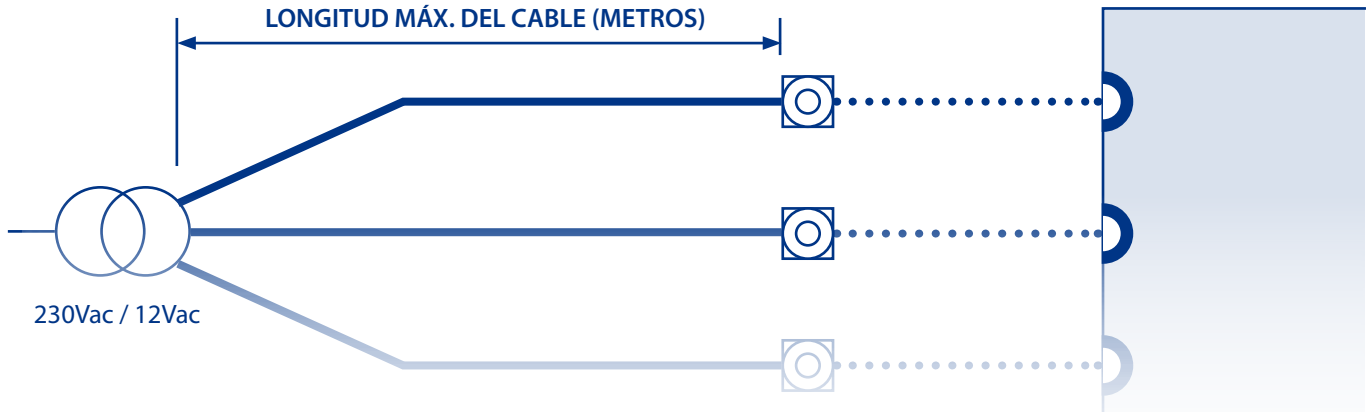

► INSTALACIÓN CONEXIÓN EN PARALELO

CÓDIGO	MODELO	LONGITUD MÁX. DEL CABLE (METROS)					
		2x1,5mm ²	2x2,5mm ²	2x4mm ²	2x6mm ²	2x10mm ²	2x16mm ²
56001	LumiPlus PAR56 V1 AC RGB lamp	7	14	22	33	56	90
59126	LumiPlus PAR56 V1 AC RGB Wireless lamp						
71205	LumiPlus Flexi V1 AC RGB wireless						
71203	LumiPlus Flexi V1 AC RGB	16	33	54	81	135	216
52596	LumiPlus PAR56 V1 AC W lamp						
71200	LumiPlus Flexi V1 AC W						
71212	LumiPlus FlexiNiche V1 AC W						
71214	LumiPlus FlexiSLIM V1 AC W						
71216	LumiPlus FlexiRapid V1 AC W						
67515	LumiPlus PAR56 V1 DC W lamp	65	135	215	320	530	870
71201	LumiPlus Flexi V1 DC W						
71213	LumiPlus FlexiNiche V1 DC W						
71215	LumiPlus FlexiSLIM V1 DC W						
71217	LumiPlus FlexiRapid V1 DC W						
43411	LumiPlus PAR56 V2 AC RGB lamp	3	7	11	17	29	47
45637	LumiPlus PAR56 V2 AC RGB DMX lamp						
67516	LumiPlus PAR56 V2 DC W lamp	27	55	90	140	240	380
71202	LumiPlus Flexi V2 DC W						
71233	LumiPlus Flexi V2 AC W						
71204	LumiPlus Flexi V2 AC RGB	3	8	13	20	33	58
71208	LumiPlus Flexi V2 AC RGB DMX						
59803	LumiPlus Design RGB						
59801							
59811	LumiPlus Design RGB DMX						
59809							
59807							
59805	LumiPlus Design W						

► INSTALACIÓN CONEXIÓN EN PARALELO

-  Transformador
-  Proyector
-  Caja de conexión
-  Sección de cable (ver tabla)
-  Cable de 2,5 m incluido con proyector

CÓDIGO	MODELO	LONGITUD MÁX. DEL CABLE (METROS)					
		2x1,5mm ²	2x2,5mm ²	2x4mm ²	2x6mm ²	2x10mm ²	2x16mm ²
52124 - 52125 52126 - 52127 52128 - 52129 52130 - 52131 52132 - 52133 52134 - 52135 52136 - 52137 52138 - 52139 52140 - 52141	LumiPlus Mini V2	34	68	109	162	272	436
59971 - 59972 59973 - 59974 59975 - 59976 59977 - 59978 59979 - 59980 59981 - 59982 69633 - 69634 69635 - 69636 69637 - 69638	LumiPlus Mini V3	34	68	109	162	272	436
38814 - 38816 40765 - 40766 64552 - 64553 64554 - 64555 64557 - 64558 64559 - 64560	LumiPlus Micro	34	68	109	162	272	436