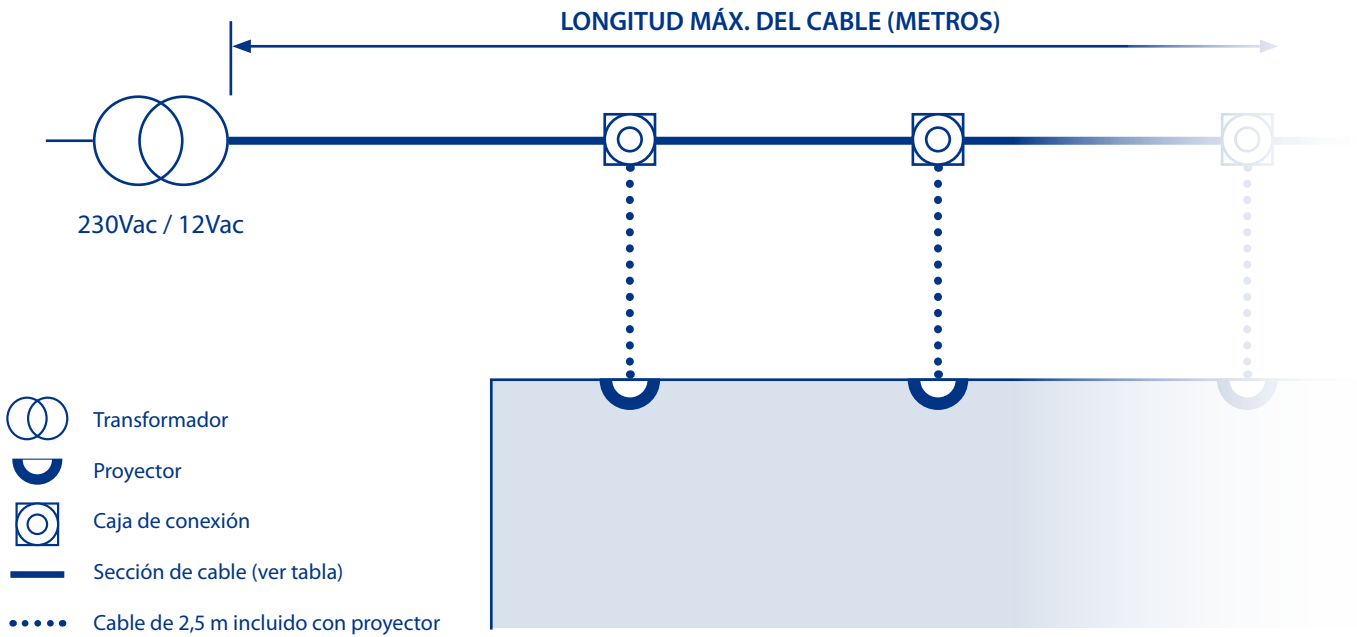

► INSTALACIÓN CONEXIÓN EN SERIE

CÓDIGO	MODELO	CANT. PROJ.	LONGITUD MÁX. DEL CABLE (METROS)					
			2x1,5mm²	2x2,5mm²	2x4mm²	2x6mm²	2x10mm²	2x16mm²
56001	LumiPlus PAR56 V1 AC RGB lamp	1	7	14	22	33	56	90
59126	LumiPlus PAR56 V1 AC RGB Wireless lamp	2	3	6	11	16	28	45
71205	LumiPlus Flexi V1 AC RGB wireless	3	-	4	7	11	18	30
71203	LumiPlus Flexi V1 AC RGB	4	-	3	5	8	14	22
52596	LumiPlus PAR56 V1 AC W lamp	1	16	33	54	81	135	216
71200	LumiPlus Flexi V1 AC W	2	8	16	25	38	65	104
71212	LumiPlus FlexiNiche V1 AC W	3	5	10	17	26	43	70
71214	LumiPlus FlexiSLIM V1 AC W	4	3	7	11	17	29	47
71216	LumiPlus FlexiRapid V1 AC W	4	3	7	11	17	29	47
67515	LumiPlus PAR56 V1 DC W lamp	1	65	135	215	320	530	870
71201	LumiPlus Flexi V1 DC W	2	34	68	109	163	272	435
71213	LumiPlus FlexiNiche V1 DC W	3	22	45	72	108	180	289
71215	LumiPlus FlexiSLIM V1 DC W	4	17	34	54	82	137	219
71217	LumiPlus FlexiRapid V1 DC W	4	17	34	54	82	137	219
43411	LumiPlus PAR56 V2 AC RGB lamp	1	3	7	11	17	29	47
45637	LumiPlus PAR56 V2 AC RGB DMX lamp	2	-	3	5	8	14	23
		3	-	-	3	5	9	15
		4	-	-	-	4	7	12
67516	LumiPlus PAR56 V2 DC W lamp	1	27	55	90	140	240	380
71202	LumiPlus Flexi V2 DC W	2	15	30	48	72	121	193
		3	9	19	31	47	78	126
		4	7	14	23	35	59	95
71233	LumiPlus Flexi V2 AC W	1	7	14	23	35	58	93
		2	3	7	11	17	29	47
		3	-	5	8	13	21	35
		4	-	3	5	8	14	23
71204	LumiPlus Flexi V2 AC RGB	1	3	8	13	20	33	58
71208	LumiPlus Flexi V2 AC RGB DMX	2	-	4	7	11	19	31
59803-59801	LumiPlus Design RGB	3	-	-	4	7	12	20
59811-59809	LumiPlus Design RGB DMX	4	-	-	3	5	9	15
59807-59805	LumiPlus Design W	4	-	-	3	5	9	15