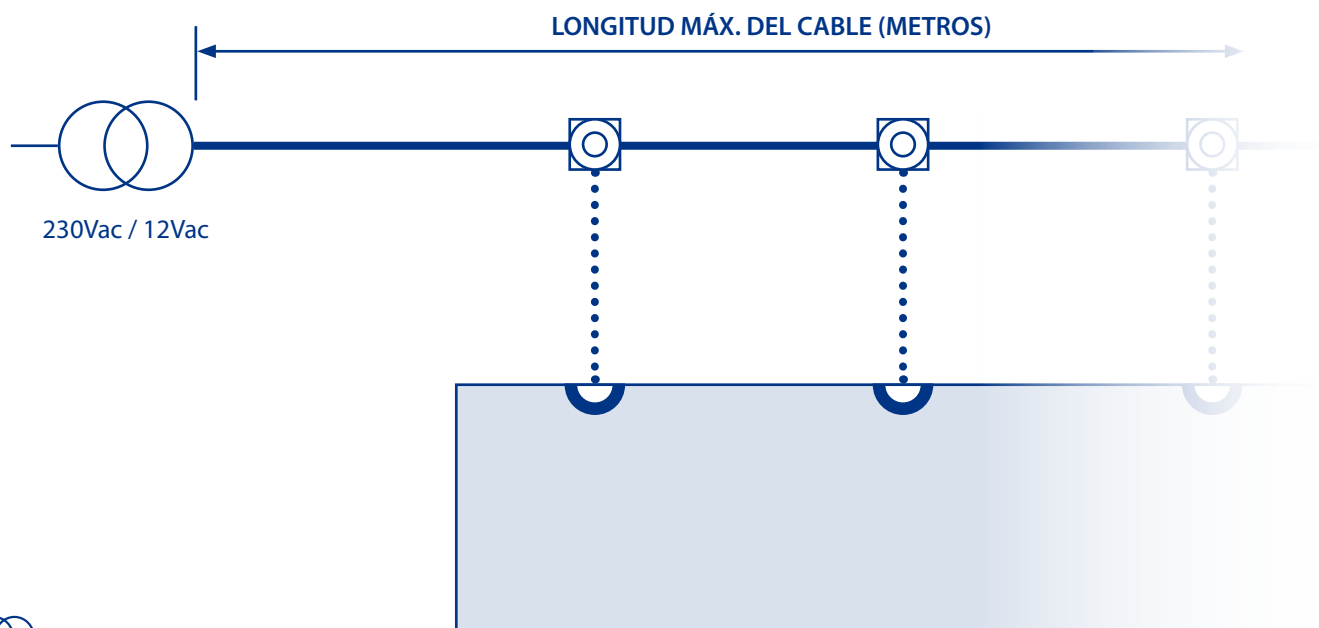

▶ INSTALACIÓN CONEXIÓN EN SERIE

Transformador

Proyector

Caja de conexión

— Sección de cable (ver tabla)

••••• Cable de 2,5 m incluido con proyector

CÓDIGO	MODELO	CANT. PROJ.	LONGITUD MÁX. DEL CABLE (METROS)					
			2x1,5mm ²	2x2,5mm ²	2x4mm ²	2x6mm ²	2x10mm ²	2x16mm ²
52124 - 52125 52126 - 52127 52128 - 52129 52130 - 52131 52132 - 52133 52134 - 52135 52136 - 52137 52138 - 52139 52140 - 52141	LumiPlus Mini V2	1	34	68	109	162	272	435
2		17	34	54	82	137	219	
3		11	22	36	54	90	144	
4		8	17	27	41	68	109	
59971 - 59972 59973 - 59974 59975 - 59976 59977 - 59978 59979 - 59980 59981 - 59982 69633 - 69634 69635 - 69636 69637 - 69638	LumiPlus Mini V3	1	34	68	109	162	272	435
2		17	34	54	82	137	219	
3		11	22	36	54	90	144	
4		8	17	27	41	68	109	
38814 - 38816 40765 - 40766 64552 - 64553 64554 - 64555 64557 - 64558 64559 - 64560	LumiPlus Micro	1	34	68	109	162	272	435
2		17	34	54	82	137	219	
3		11	22	36	54	90	144	
4		8	17	27	41	68	109	